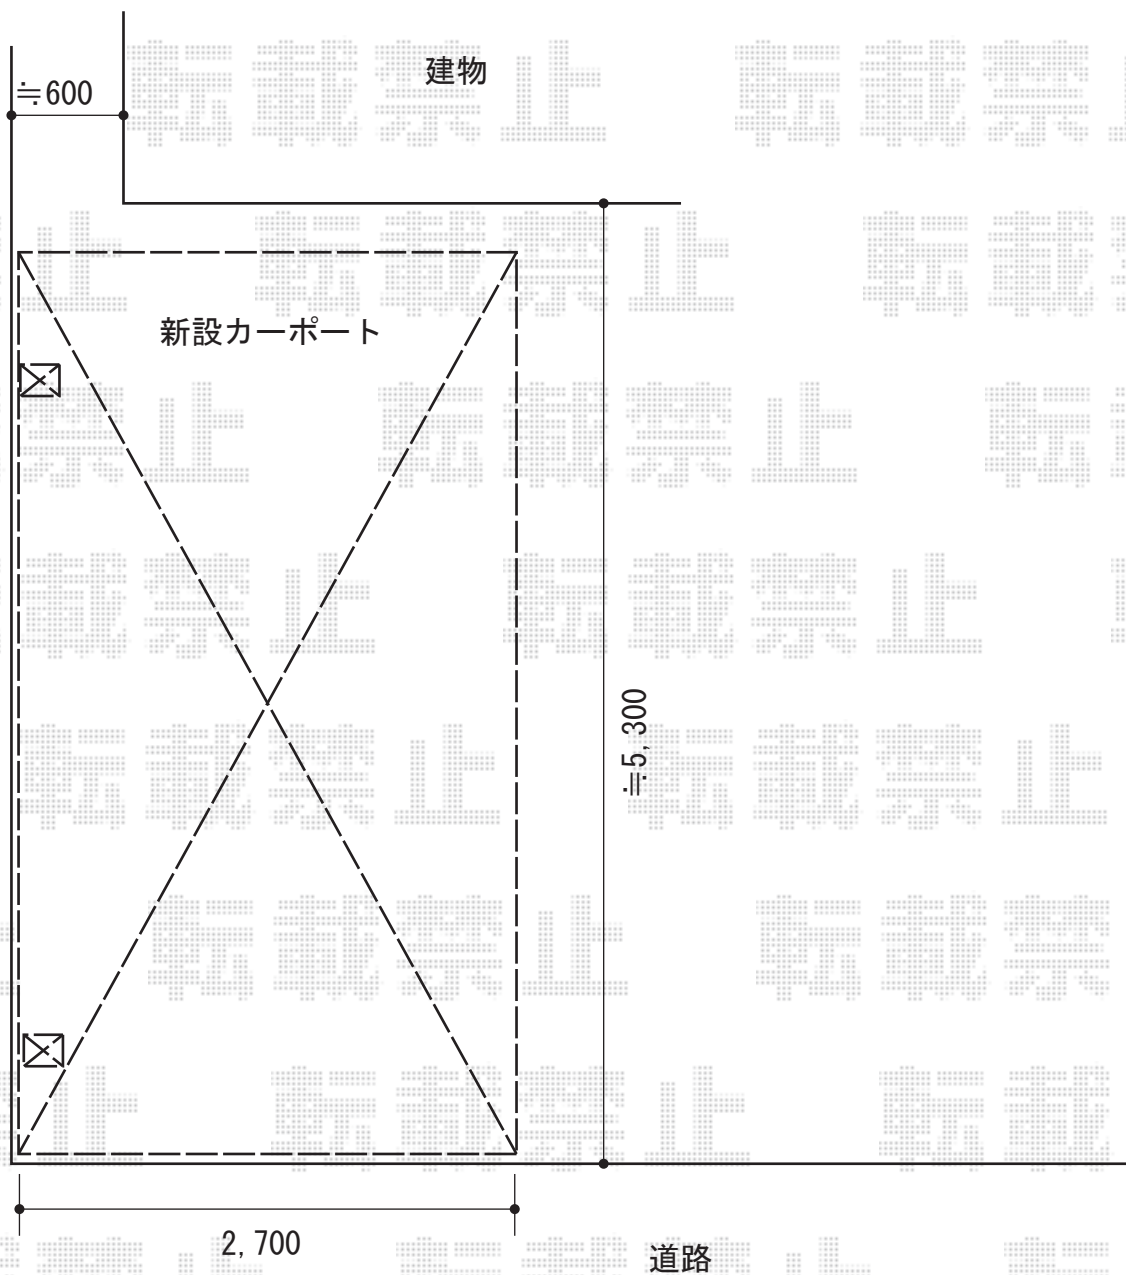

カーポート工事 施工概略図

Value Select プレシオスポーツ 積雪~20cm対応

幅= 2,700mm

奥行= 5,052mm

色： グレースブラウン

屋根材： 【未定】熱線遮断ポリカーボネート（スカイブルーマット調）

柱仕様： 標準柱仕様（有効高 約1,800mm）

2014-6-232580