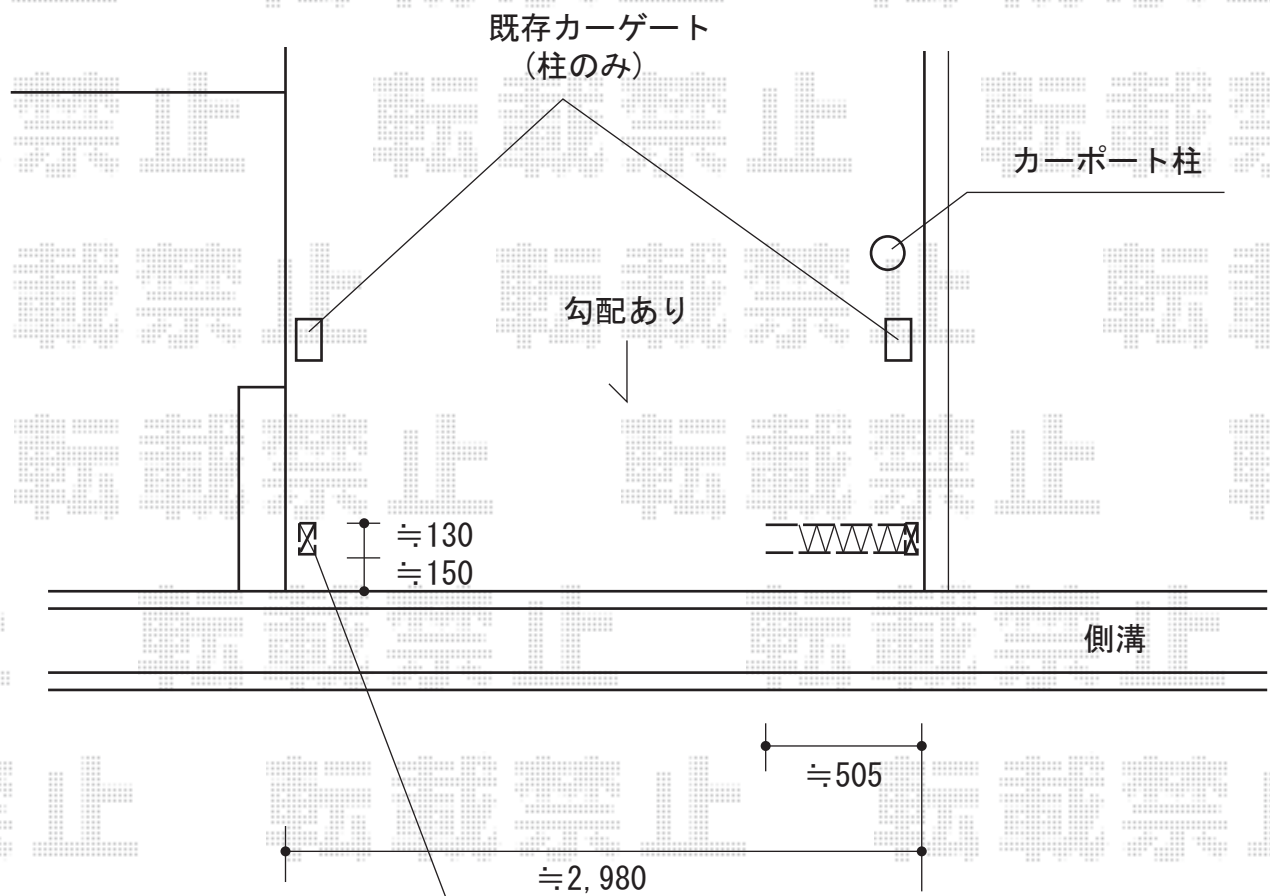

カーゲート 施工概略図

TOEX アルシャインII M型 Aタイプ ノンレール 片開き 310S
開口幅=2,892mm
全幅=3,008mm
たたみ幅=505mm
高さ=1,250mm
色：アイボリーホワイト
キャスター数：2箇所
落棒数：2本

キャスターの高さ調整が≒20の為
その調整範囲で取付できる位置まで
伸縮門扉を内側へ控えます

2014-6-232582

担当者

竹下