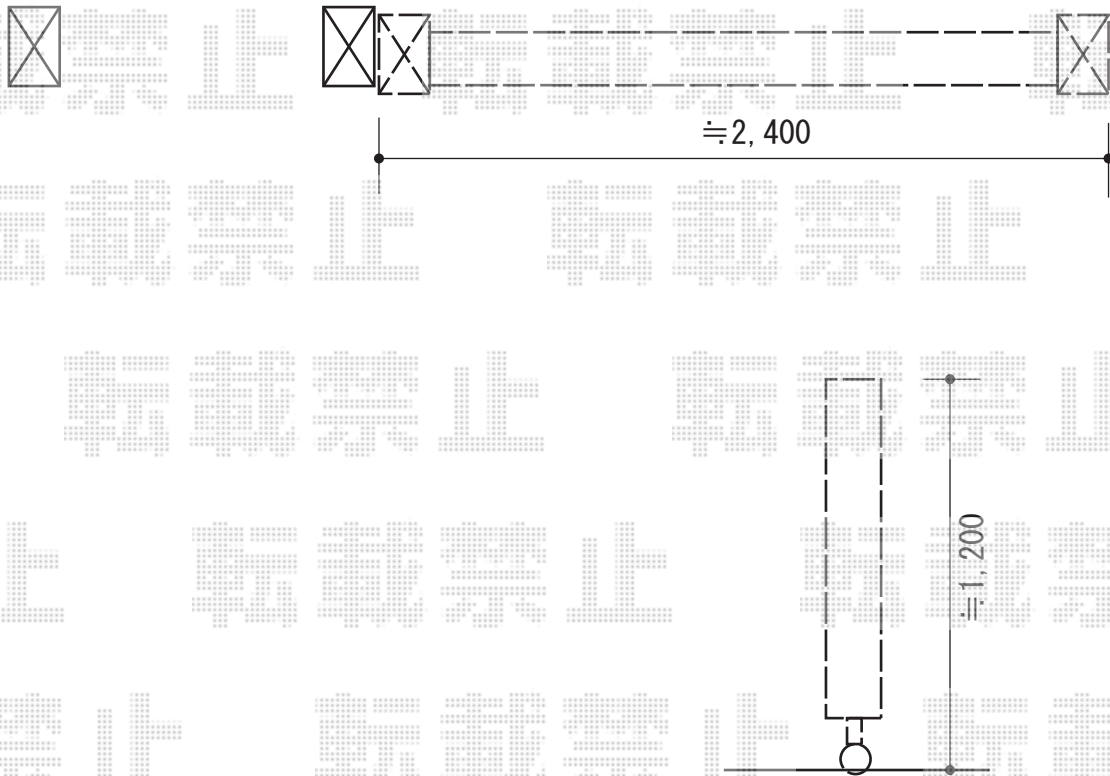

カーゲート 施工概略図

Value Select 【仮】トリップゲート RB型 ノンレール 片開き 24S
開口幅= 2,343mm
全幅= 2,443mm
たたみ幅= 294mm
高さ= 1,200mm
色： ホワイト
キャスター数： 2箇所
落棒数： 1本

2014-6-232681

担当者

松保