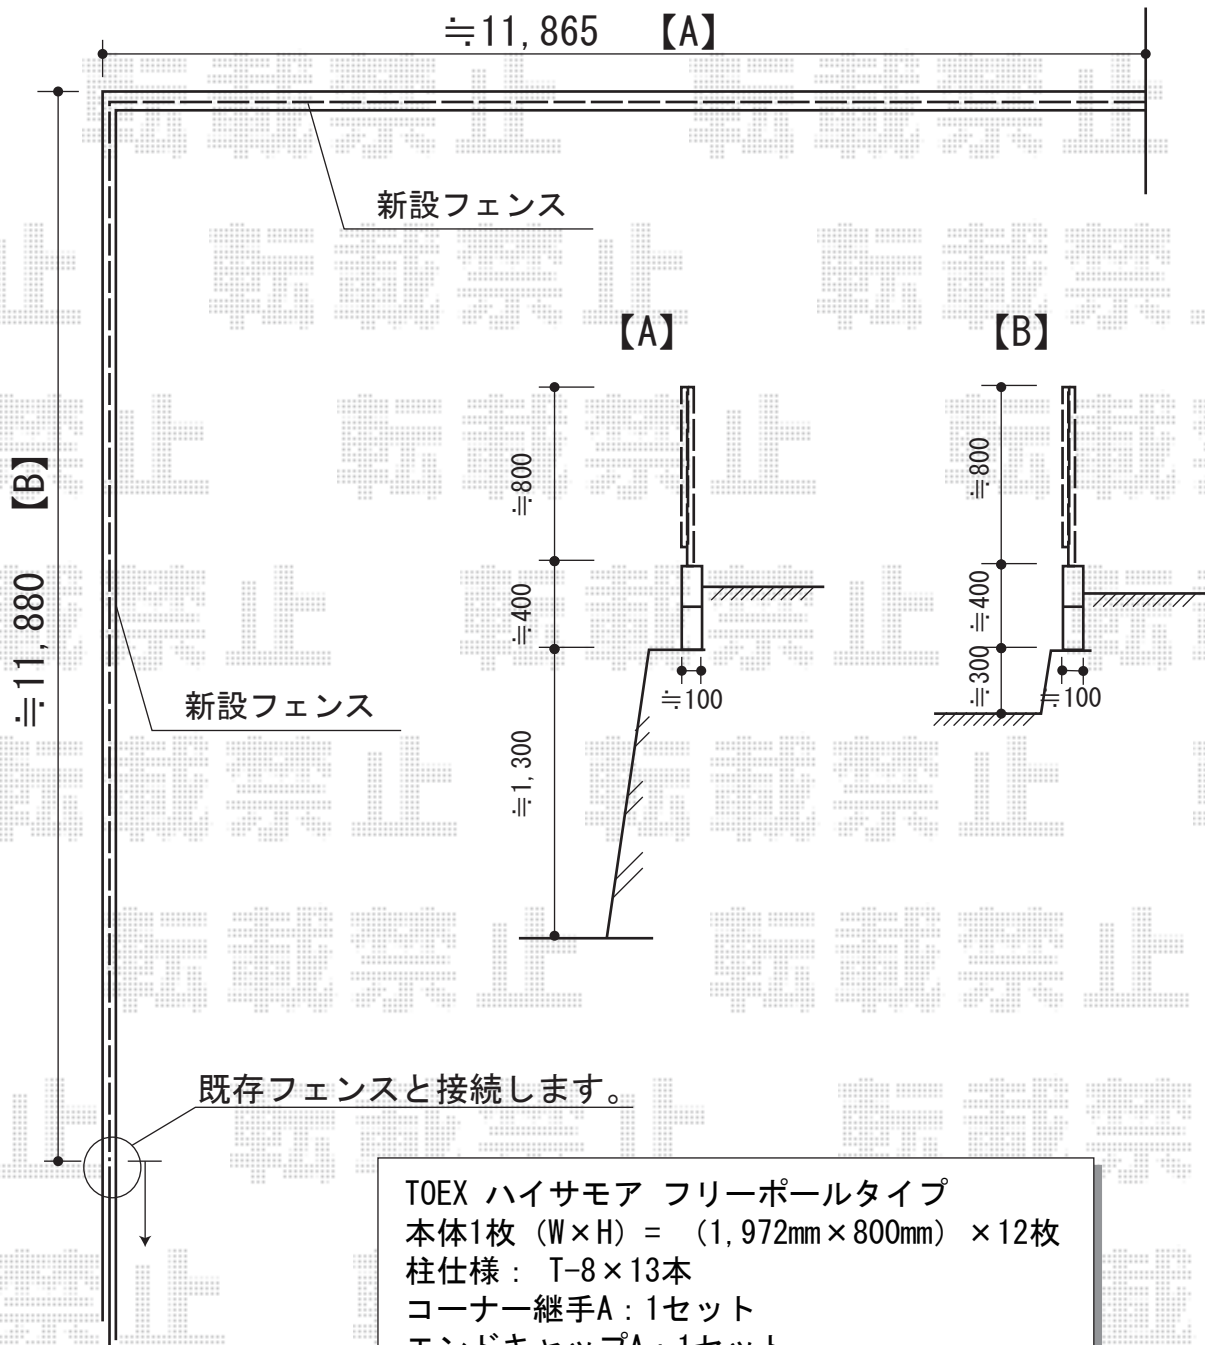

フェンス 施工概略図

TOEX ハイサモア フリーポールタイプ  
 本体1枚 (W×H) = (1,972mm×800mm) × 12枚  
 柱仕様: T-8×13本  
 コーナー継手A: 1セット  
 エンドキャップA: 1セット  
 色: マイルドブラック

2014-6-232688	担当者	竹下
---------------	-----	----