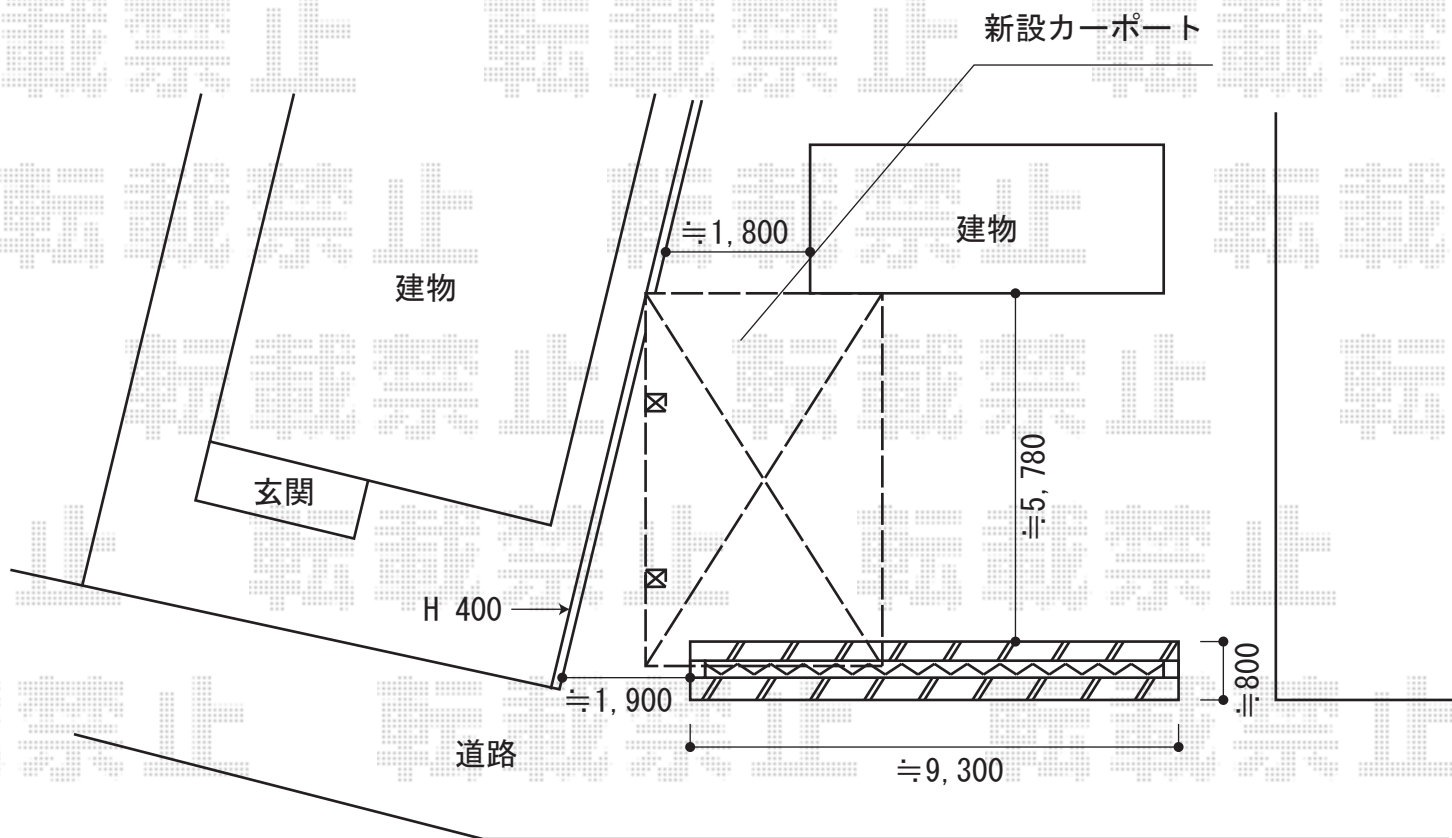

# カーポート工事 施工概略図

YKK AP レイナポートグラン 積雪～20cm対応  
幅= 3,000mm  
奥行= 5,400mm  
色： プラチナステン  
屋根材： 熱線遮断ポリカーボネート（アースブルーマット調）  
柱仕様： ハイルフ柱仕様（有効高 約2,350mm）

2014-6-232700

担当者

谷岡