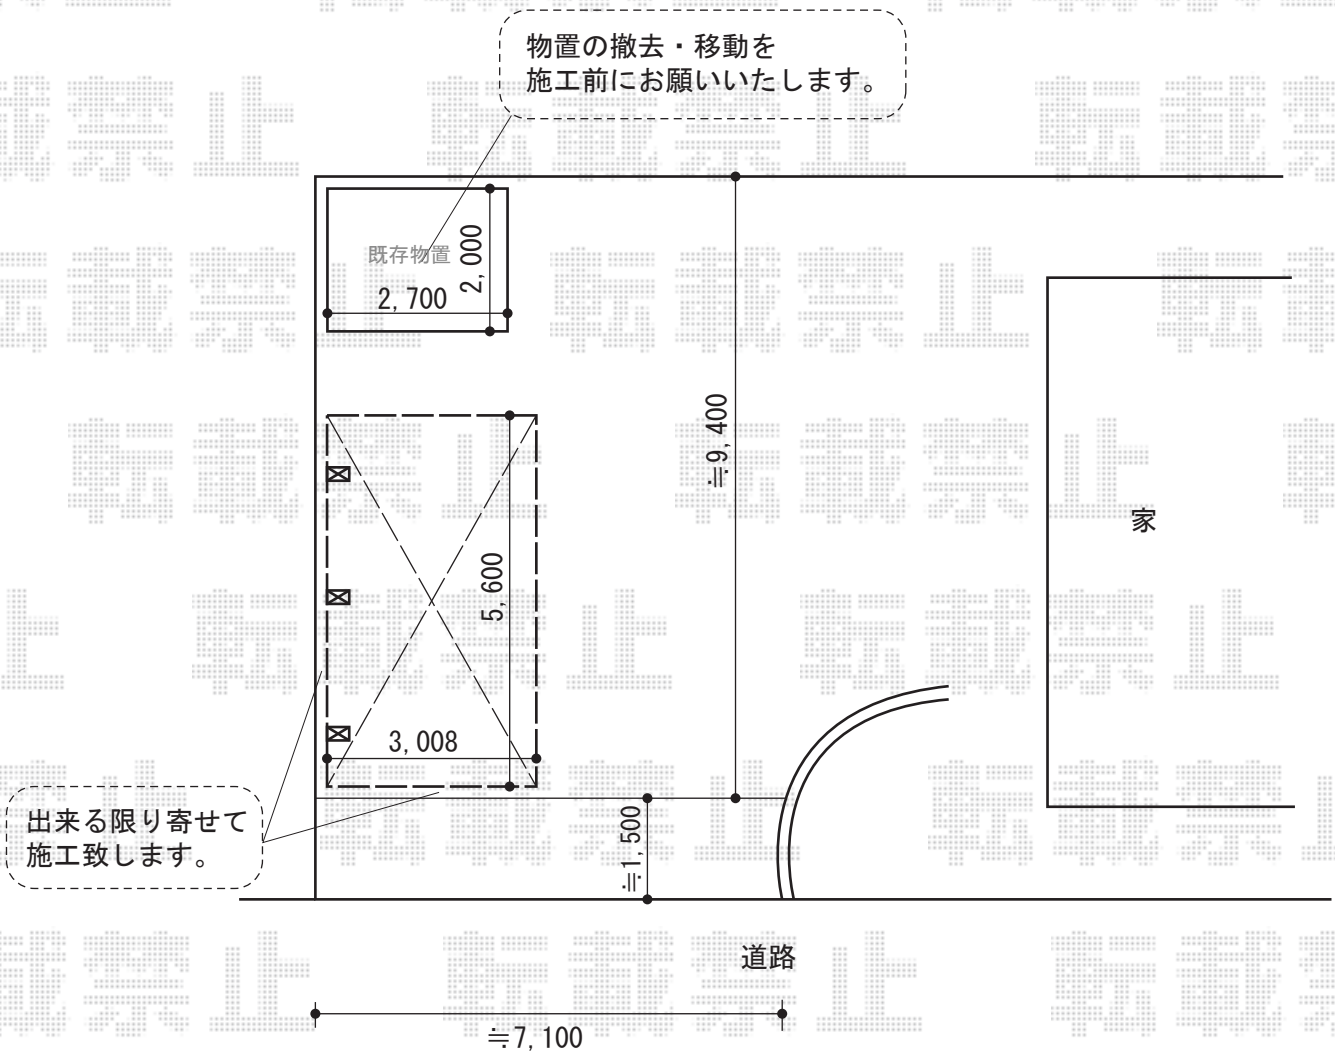

# カーポート工事 施工概略図

トステム レグナスポートシグマIII 3000 積雪～100cm対応  
幅= 3,008mm  
奥行= 5,600mm  
色： シャイングレー  
屋根材： 熱線吸収アクアポリカーボネート（ライトブルー）  
柱仕様： ロング柱23仕様（有効高 約2,300mm）

2014-6-232714	担当者	酒井
---------------	-----	----