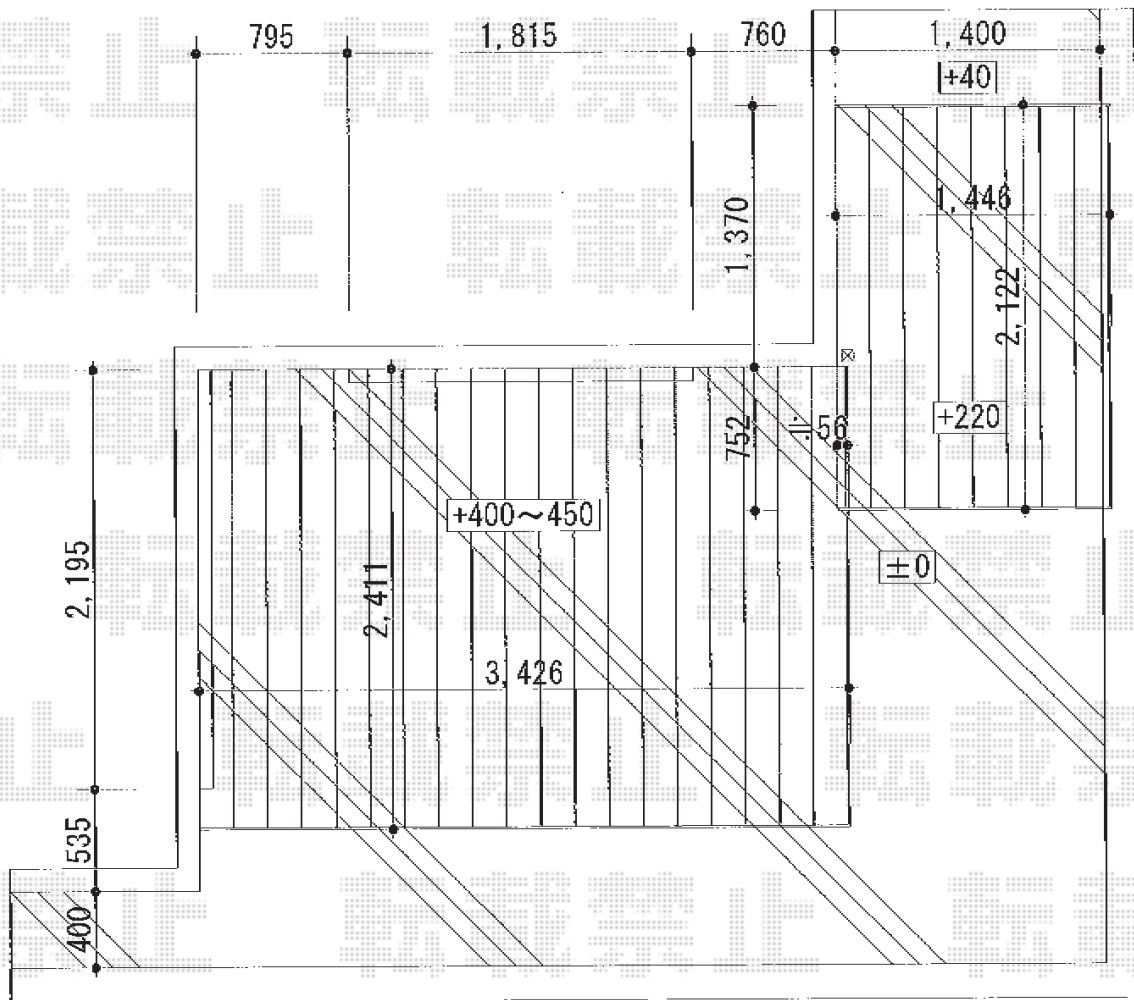

ウッドデッキ 施工概略図

TOEX 樹ら楽ステージ
 間口= 約3,595mm/約1,615mm
 出幅= 約2,520mm/約2,220mm
 色: クリエモカA
 床板: 標準(溝なし)/縦貼り
 幕板: 幕板B(薄)
 束柱: 束柱Aセット(550mm)(色: オータムブラウン)
 追加部材: 出入隅加工部材一式

2014-6-232770

担当者

伏見