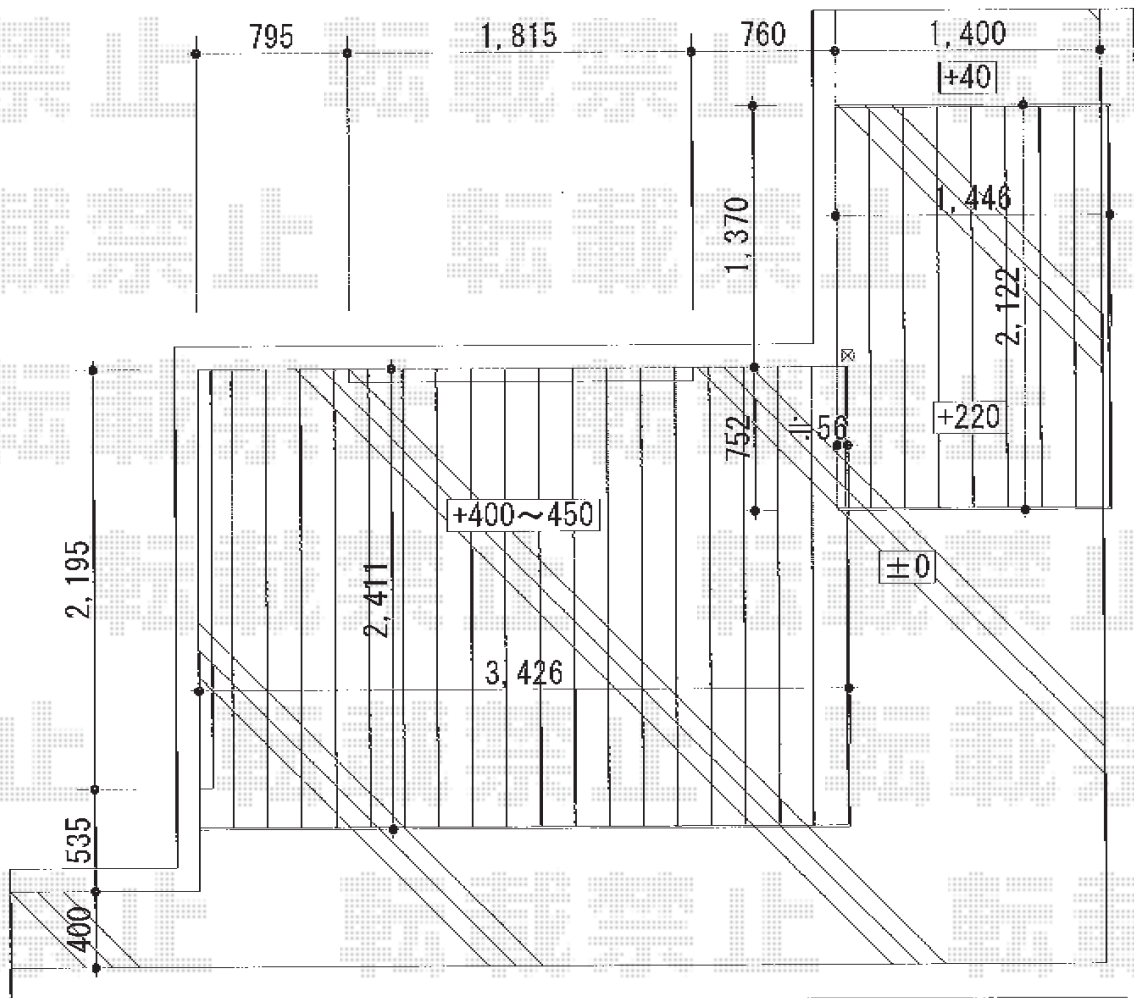

# ウッドデッキ 施工概略図

TOEX 樹ら楽ステージ  
 間口= 約3,595mm/約1,615mm  
 出幅= 約2,520mm/約2,220mm  
 色: クリエモカA  
 床板: 標準(溝なし)/縦貼り  
 幕板: 幕板B(薄)  
 束柱: 束柱Aセット(550mm)(色: オータムブラウン)  
 追加部材: 出入隅加工部材一式

2014-6-232770

担当者

伏見