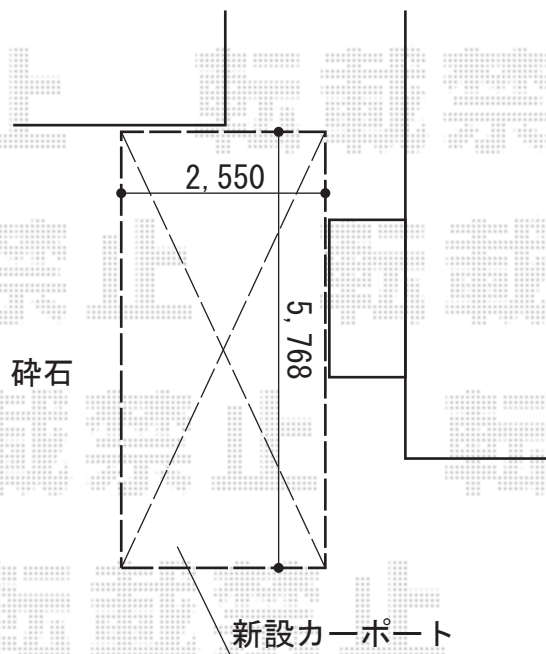

カーポート工事 施工概略図

YKK AP レイナポートグラン 積雪～20cm対応
幅= 2,550mm
奥行= 5,768mm
色： プラチナステン
屋根材： 熱線遮断ポリカーボネート（アースブルーマット調）
柱仕様： 標準柱仕様（有効高 約2,000mm）

YKK AP レイナポートグラン用 水平式物干し 標準(2本)
色： プラチナステン
数量： 1セット

2014-7-232818

担当者

塚田