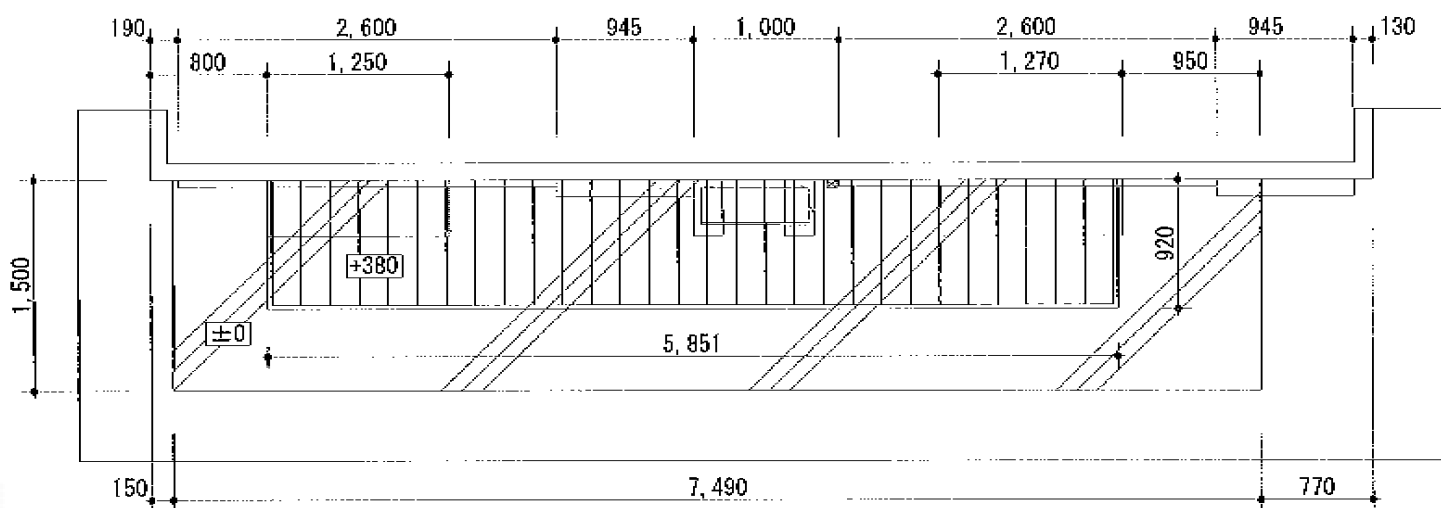

ウッドデッキ 施工概略図

YKK AP リウッドデッキ 200
間口=約5,850mm
出幅=3尺 (920mm)
色 : ウォームグレイ
床板 : 縦貼り
束柱 : Sタイプ (550mm) (色 : カームブラック)

2014-7-232827

担当者

伏見

エクスショップ

現場状況や作図制限により概略図の内容と多少の違いが生じることがございます。
施工時は、現場優先とさせて頂きたく思いますので、お立会い頂き、最終のご指示のほど、何卒、宜しくお願い致します。
全ての著作権はエクスショップに帰属します。当社とのお取引目的以外の使用・複製・転載は如何なる場合も禁止しております。