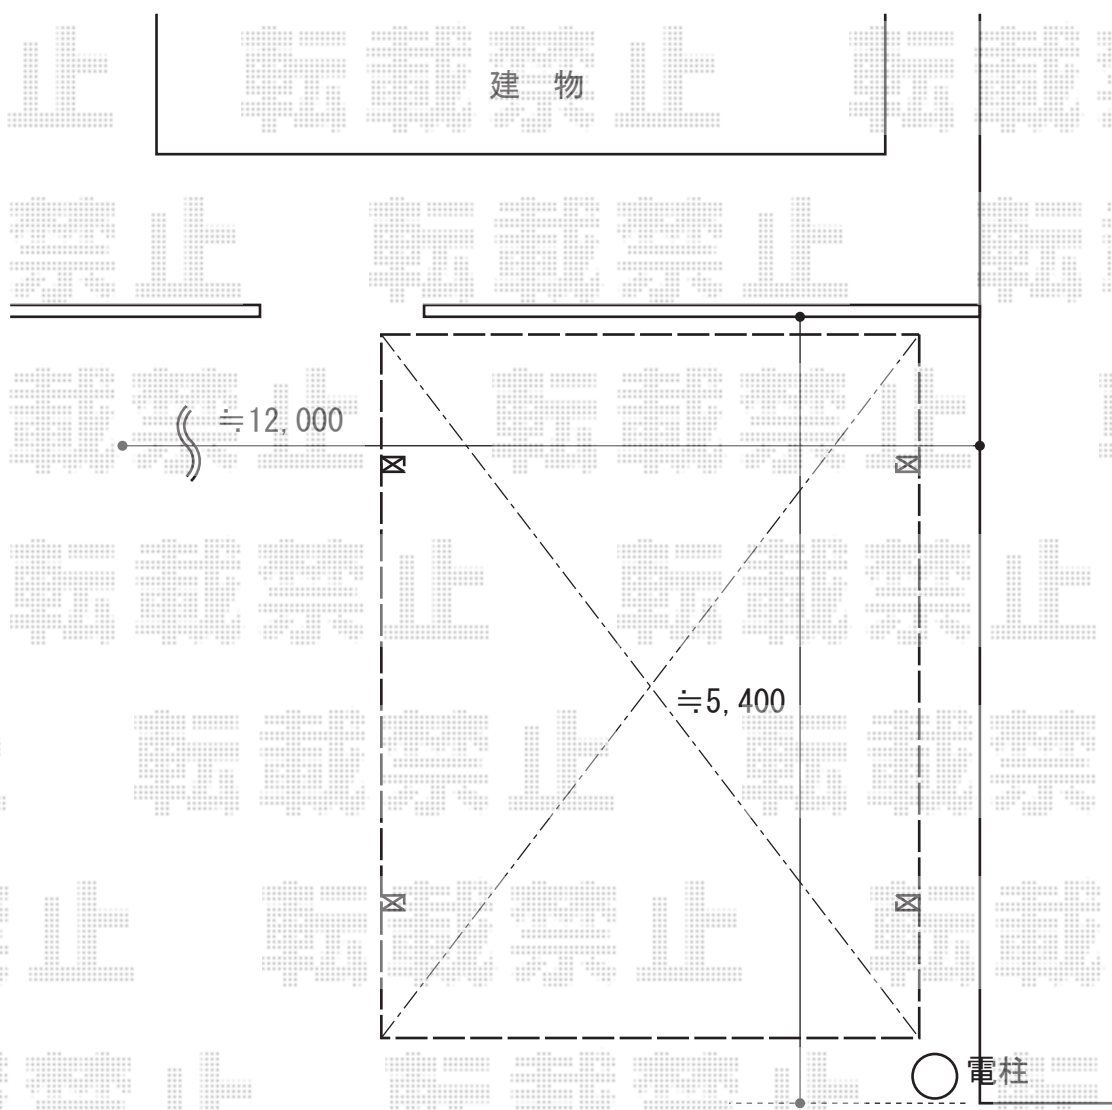

カーポート 施工概略図

YKK AP レイナツインポートグラン 積雪~20cm対応
幅= 5,097mm
奥行= 5,052mm
色： プラチナステン
屋根材： ポリカーボネート（スモークブラウン）
柱仕様： 標準柱仕様（有効高 約2,000mm）

2014-7-232837

担当者

酒井