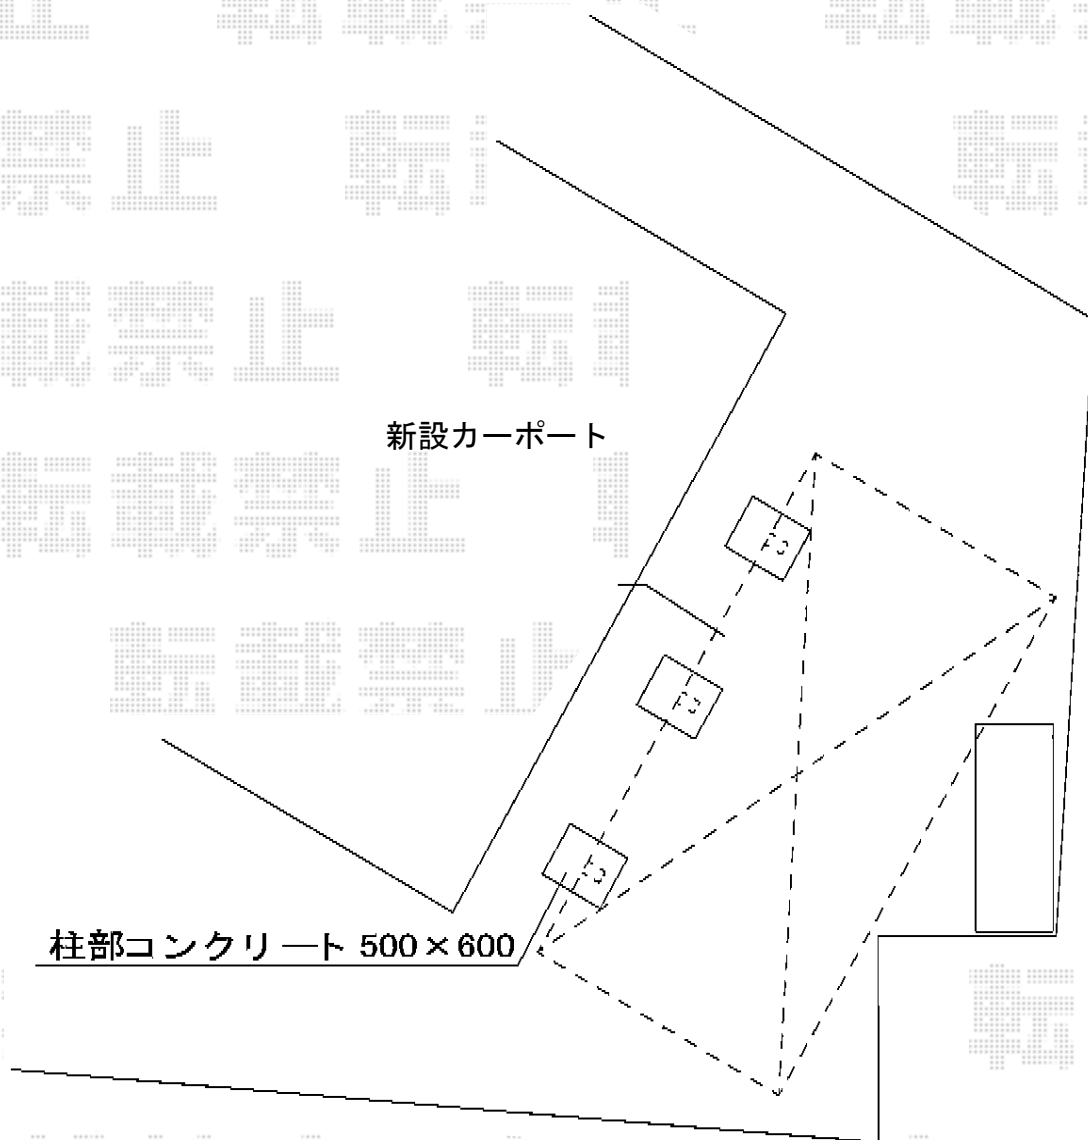

カーポート工事 施工概略図

YKK AP レイナキャップポートグラン50 積雪~50cm対応  
幅=2,702mm  
奥行=5,052mm  
色：プラチナステン  
屋根材：熱線遮断ポリカーボネート（アースブルーマット調）  
柱仕様：標準柱仕様（有効高 約2,000mm）

YKK AP レイナキャップポートグラン50用 標準・ハイルーフ兼用 着脱式サポート(3本入り)  
色：プラチナステン  
数量：1セット