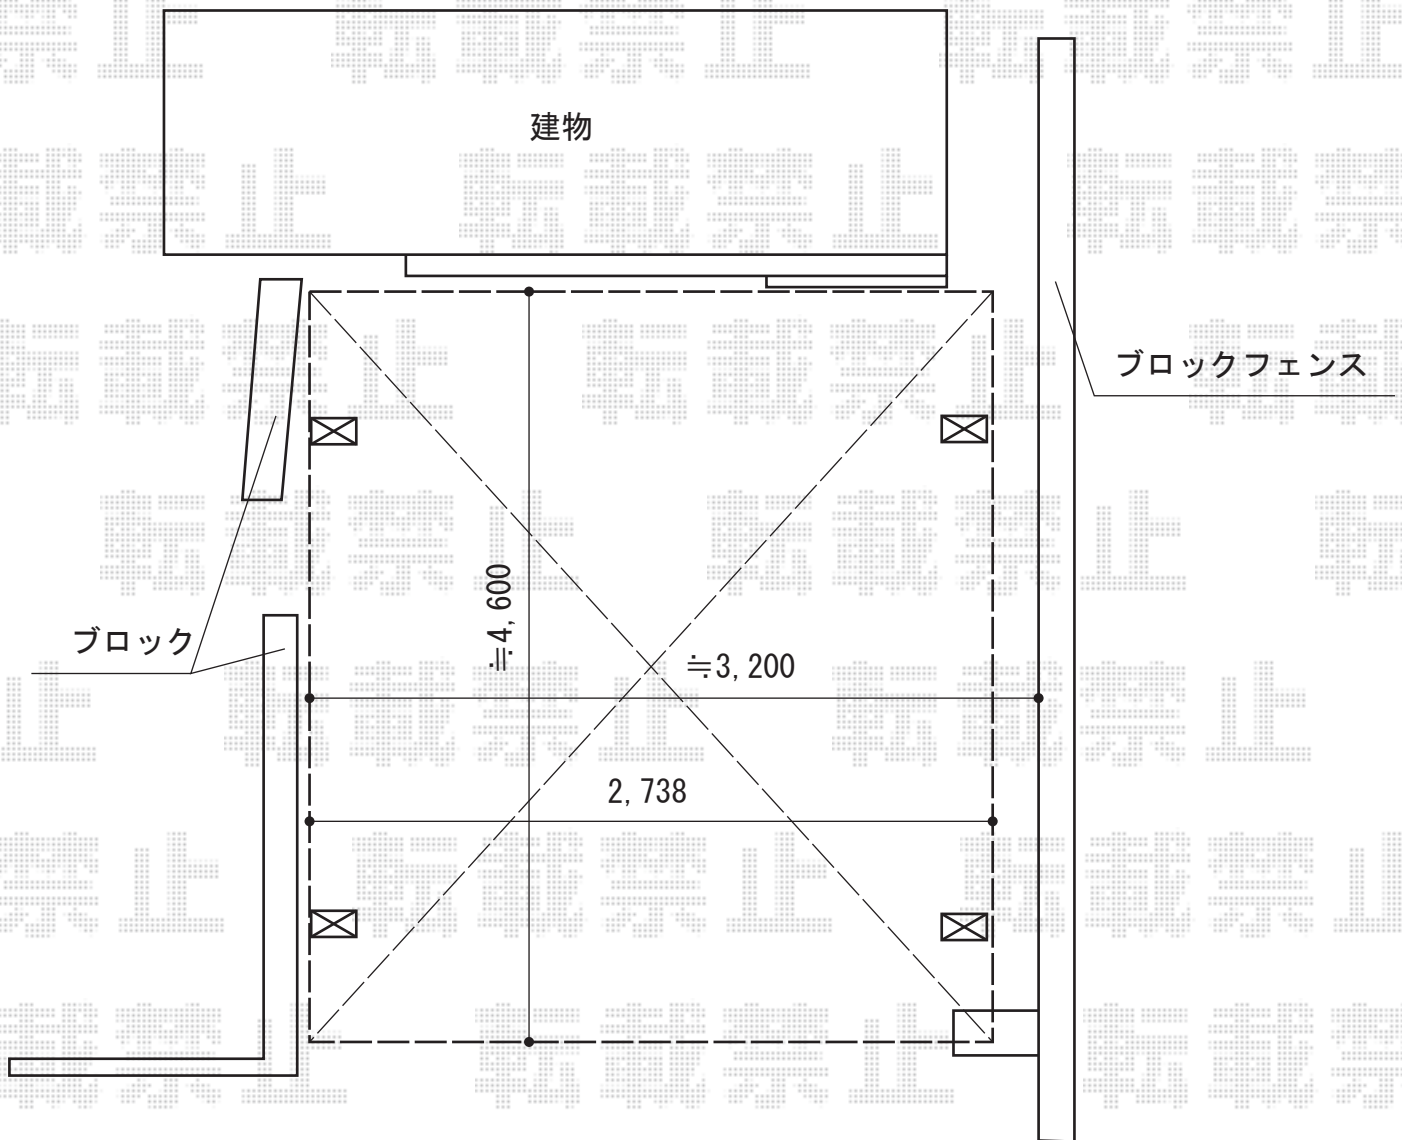

カーポート工事 施工概略図

YKK AP レイナワンポートグラン 積雪～20cm対応
幅= 2,738mm
奥行= 5,052mm
色： プラチナステン
屋根材： 熱線遮断ポリカーボネート(クリアマット)
柱仕様： 標準柱仕様 (有効高 約2,000mm)

2014-7-232954

担当者

岩崎