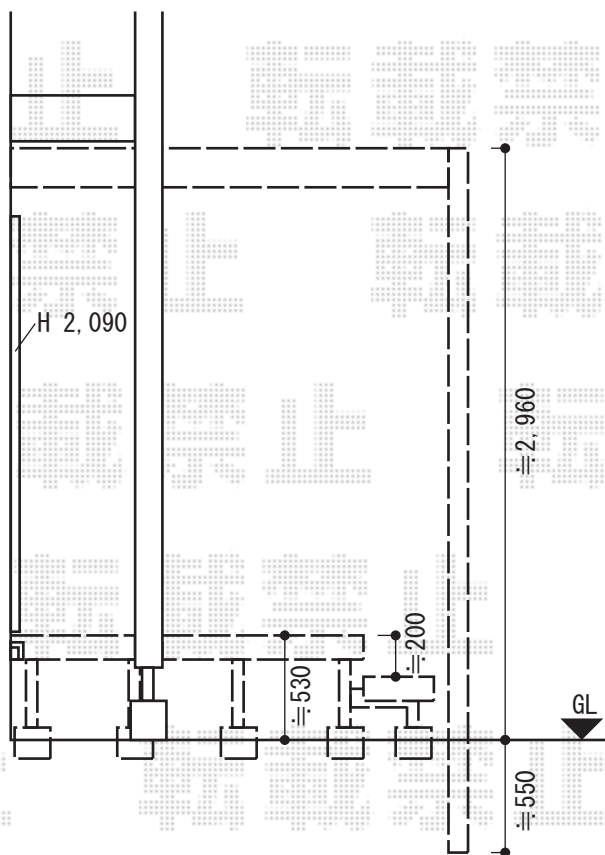

施工概略図

YKK AP リウッドデッキ 200
 間口=1.5間 (2,651mm)
 出幅=7尺 (2,120mm)
 色: ホワイトブラウン
 床板: 縦貼り
 幕板: 標準幕板
 束柱: Sタイプ (550mm) (色: プラチナステン)

YKK AP 段床 1段 (正面タイプ)
 色: 床板/ホワイトブラウン 束柱/プラチナステン
 間口: 1.5間用
 追加部材: 束柱Sタイプ2本入×1セット

YKK AP リレーリア パーゴラ マテリアルカラー
 間口=間東間1.5間 (2,730mm)
 出幅=9尺 (2,670mm)
 色: キャラメルチーク

2014-7-232989

担当者

伏見