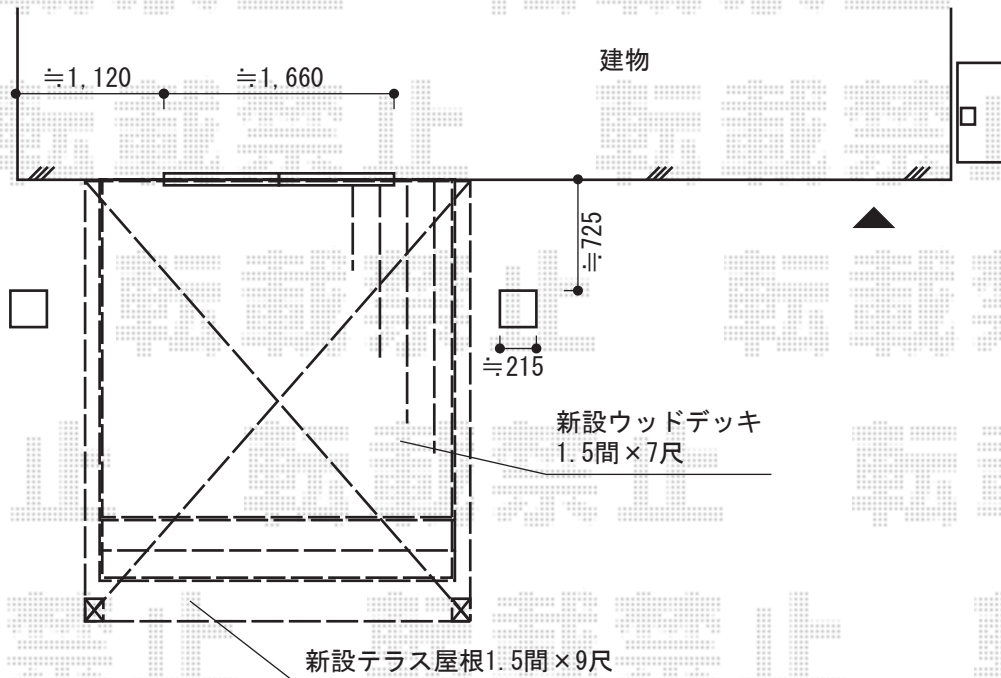

施工概略図

YKK AP リウッドデッキ 200
 間口=1.5間 (2,651mm)
 出幅=7尺 (2,120mm)
 色: ホワイトブラウン
 床板: 縦貼り
 幕板: 標準幕板
 束柱: Sタイプ (550mm) (色: プラチナステン)

YKK AP 段床 1段 (正面タイプ)
 色: 床板/ホワイトブラウン 束柱/プラチナステン
 間口: 1.5間用
 追加部材: 束柱Sタイプ2本入×1セット

YKK AP リレーリア パーゴラ マテリアルカラー
 間口=間東間1.5間 (2,730mm)
 出幅=9尺 (2,670mm)
 色: キャラメルチーク

2014-7-232989

担当者

伏見