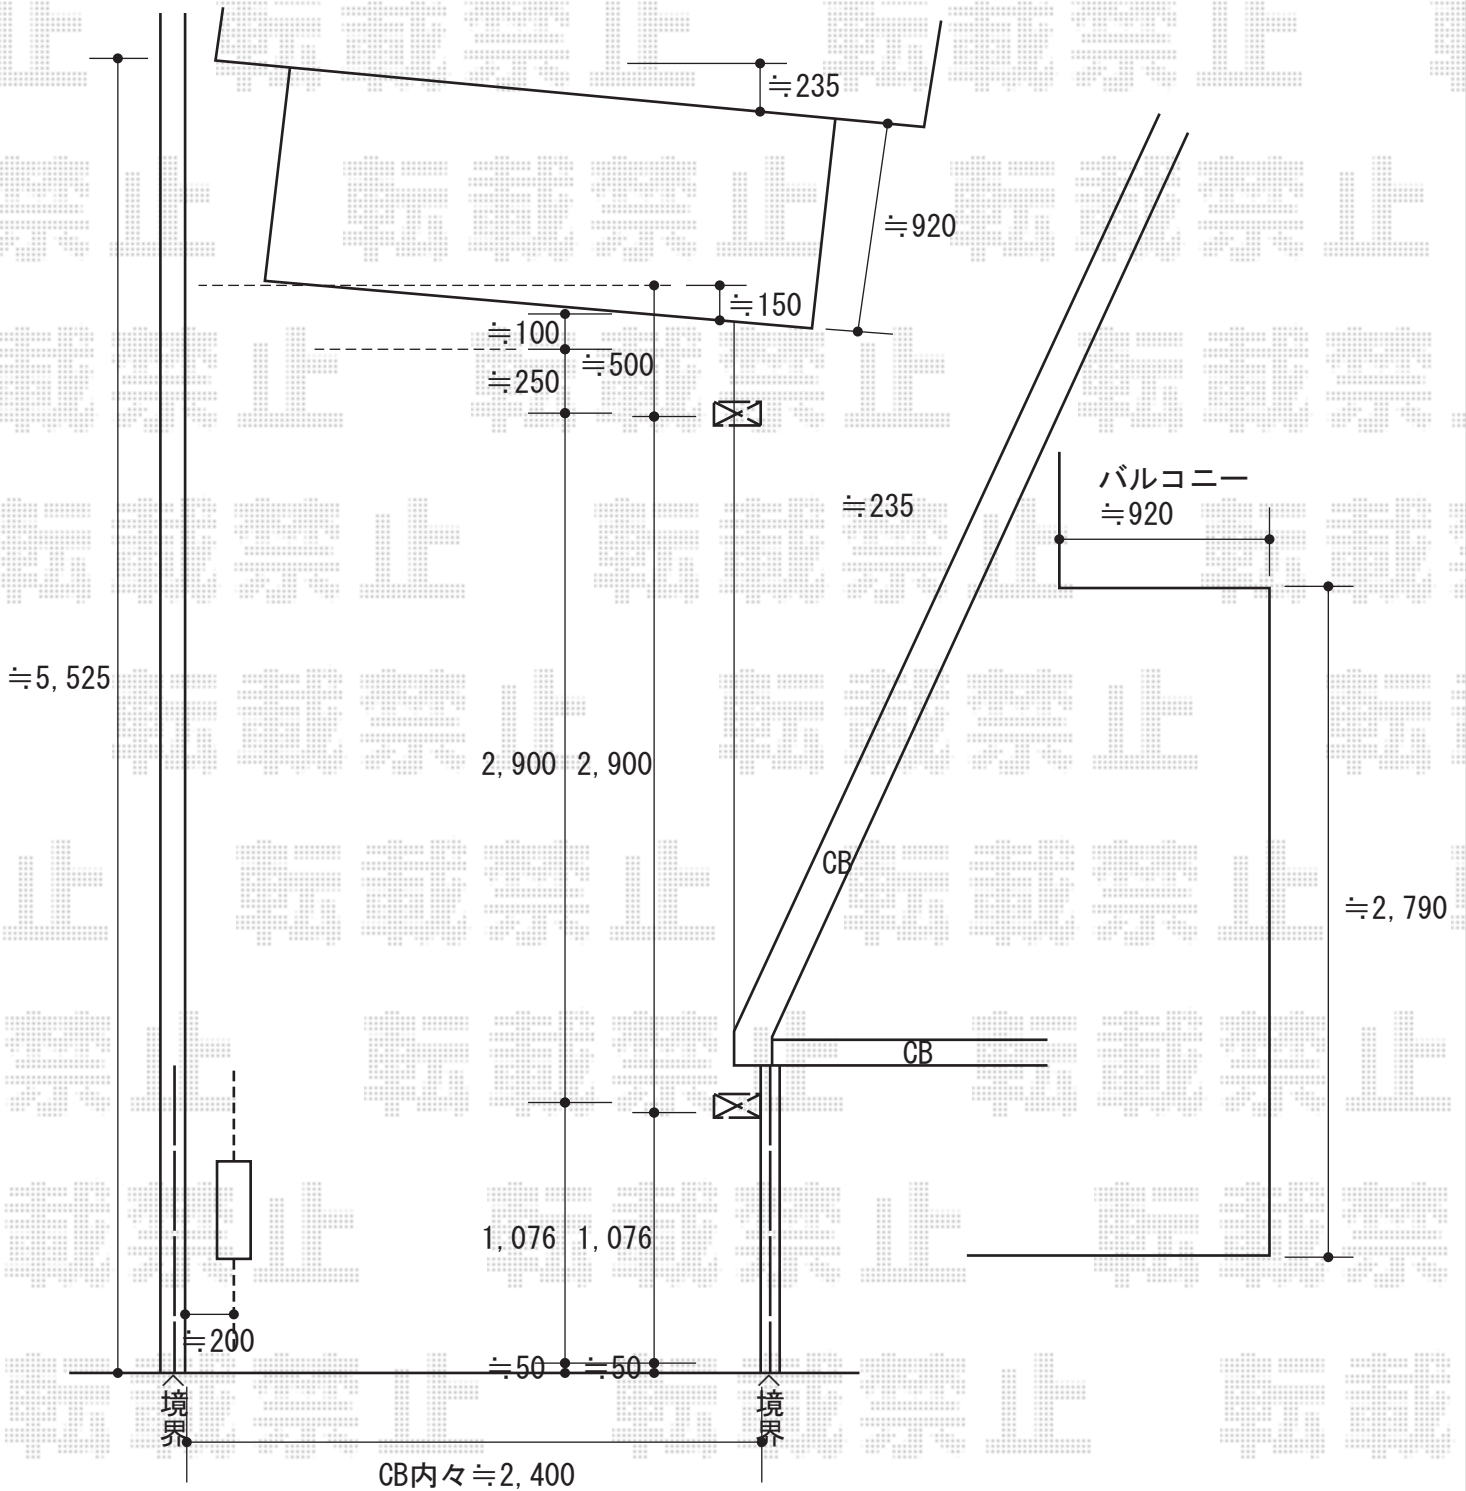

カーポート 施工概略図

YKK AP レイナポートグラン積雪~20cm対応
 幅=2,400mm
 奥行=5,052mm
 色：ブラウン
 屋根材：ポリカーボネート（アースブルー）
 柱仕様：ハイロング柱仕様（有効高 約2,800mm）

2014-7-233109	担当者	酒井
---------------	-----	----