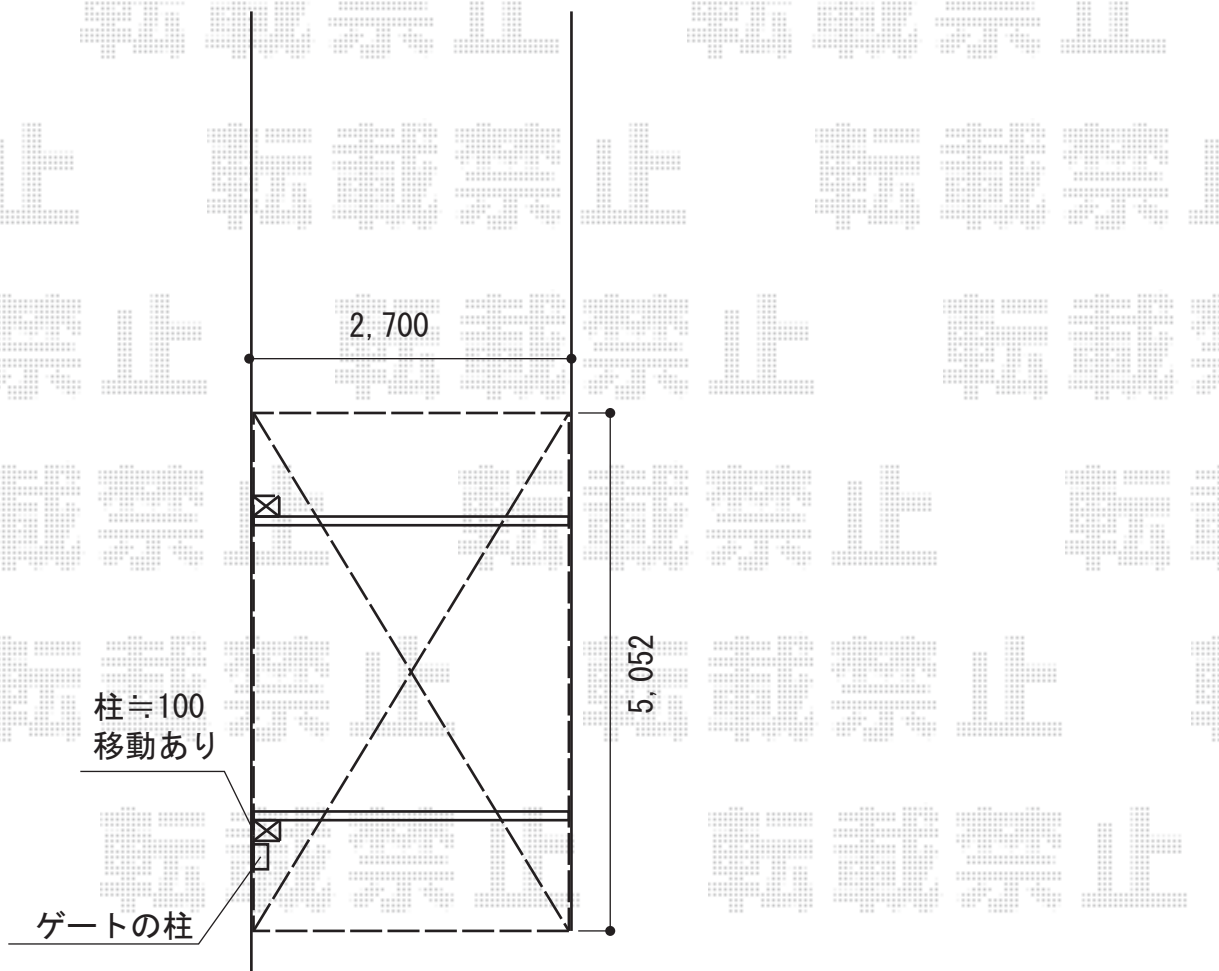

カーポート工事 施工概略図

YKK AP レイナポートグラン 積雪~20cm対応
幅=2,700mm
奥行=5,052mm
色：プラチナステン
屋根材：熱線遮断ポリカーボネート(クリアマット)
柱仕様：ハイルーフ柱仕様(有効高 約2,350mm)

2014-7-233112

担当者

酒井