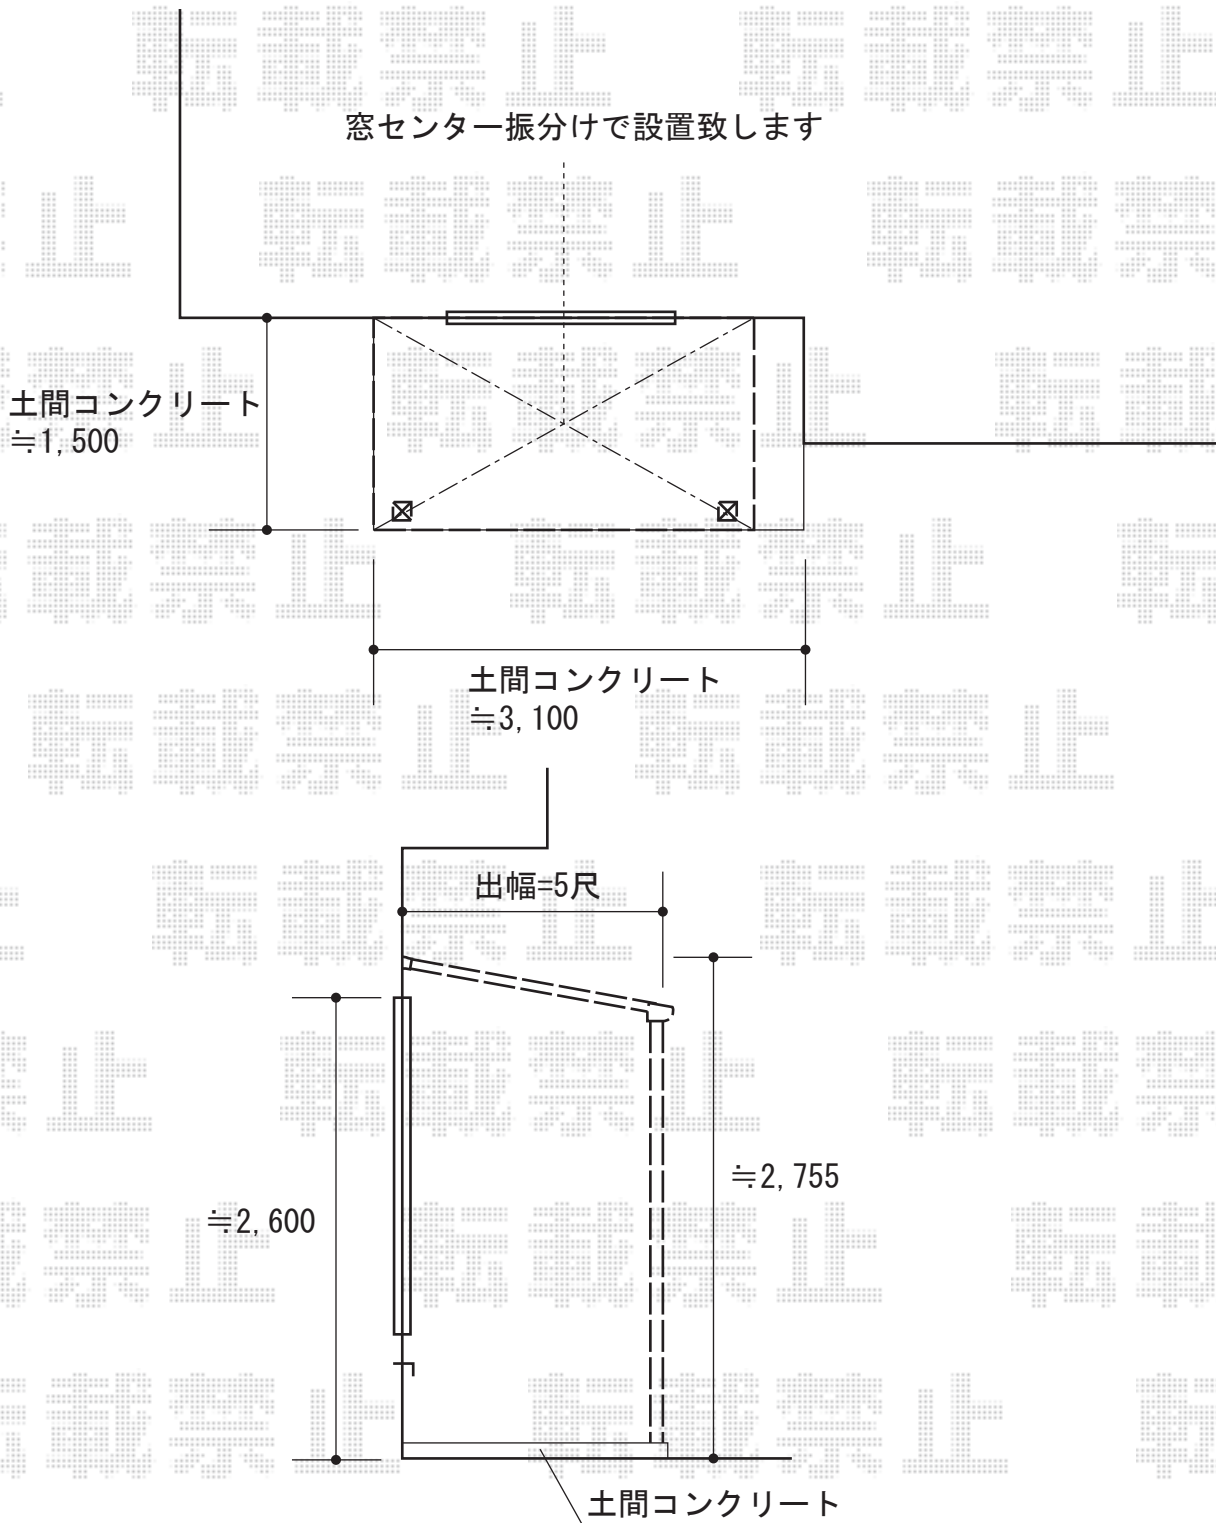

ライザーテラスII F型 テラスタイプ 単体 積雪～20cm対応 施工概略図

トステム ライザーテラスII F型 テラスタイプ 単体 積雪～20cm対応
 間口= 関東間1.5間 (柱芯々2,530mm 屋根幅2,750mm)
 出幅= 5尺 (1,485mm)
 色: シャイングレー
 屋根材: ポリカーボネート (ブラウン)
 柱仕様: 柱位置固定タイプ (柱2本)
 施工方法: 上止め仕様

トステム ライザーテラスII 吊り下げ物干し 標準 2本入
 色: シャイングレー
 数量: 1セット