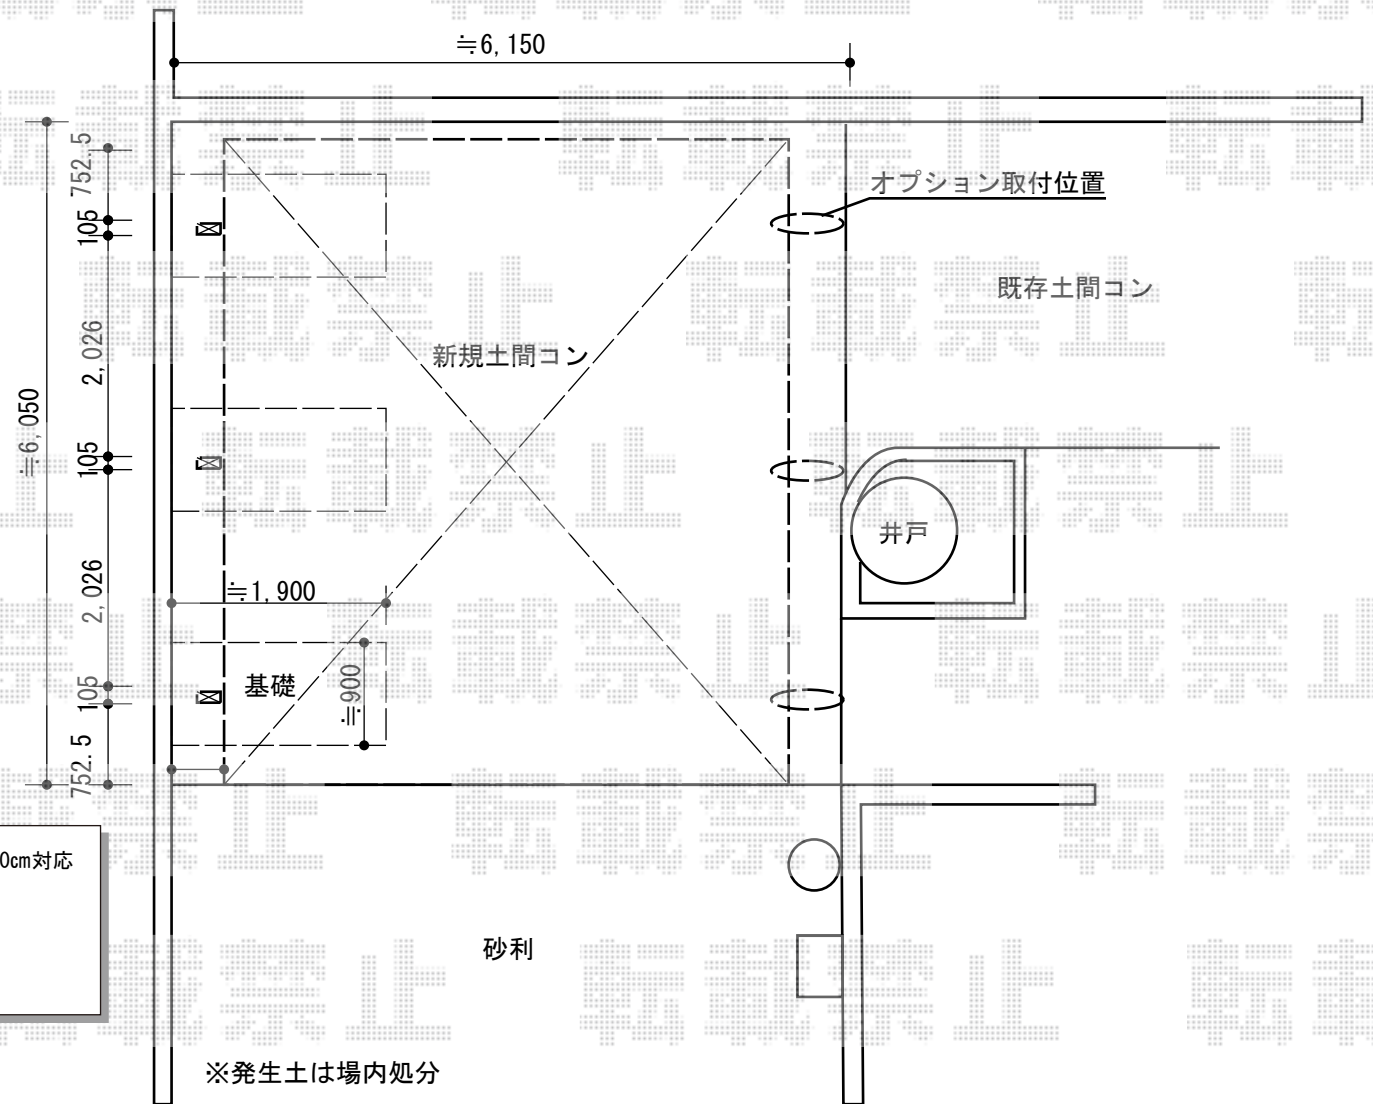

カーポート 施工概略図

三協アルミ ダブルフェース マテリアルカラー(前枠・側枠) 積雪~20cm対応
 幅= 5,385mm
 奥行= 5,872mm
 色: サンシルバー+トラッドパイン
 屋根材: 熱線遮断ポリカーボネート (ブルースモーク)
 柱仕様: 標準柱仕様 (有効高 約2,100mm)

三協アルミ ダブルフェース サポートセット(着脱式) H21
 色: サンシルバー
 数量: 1セット