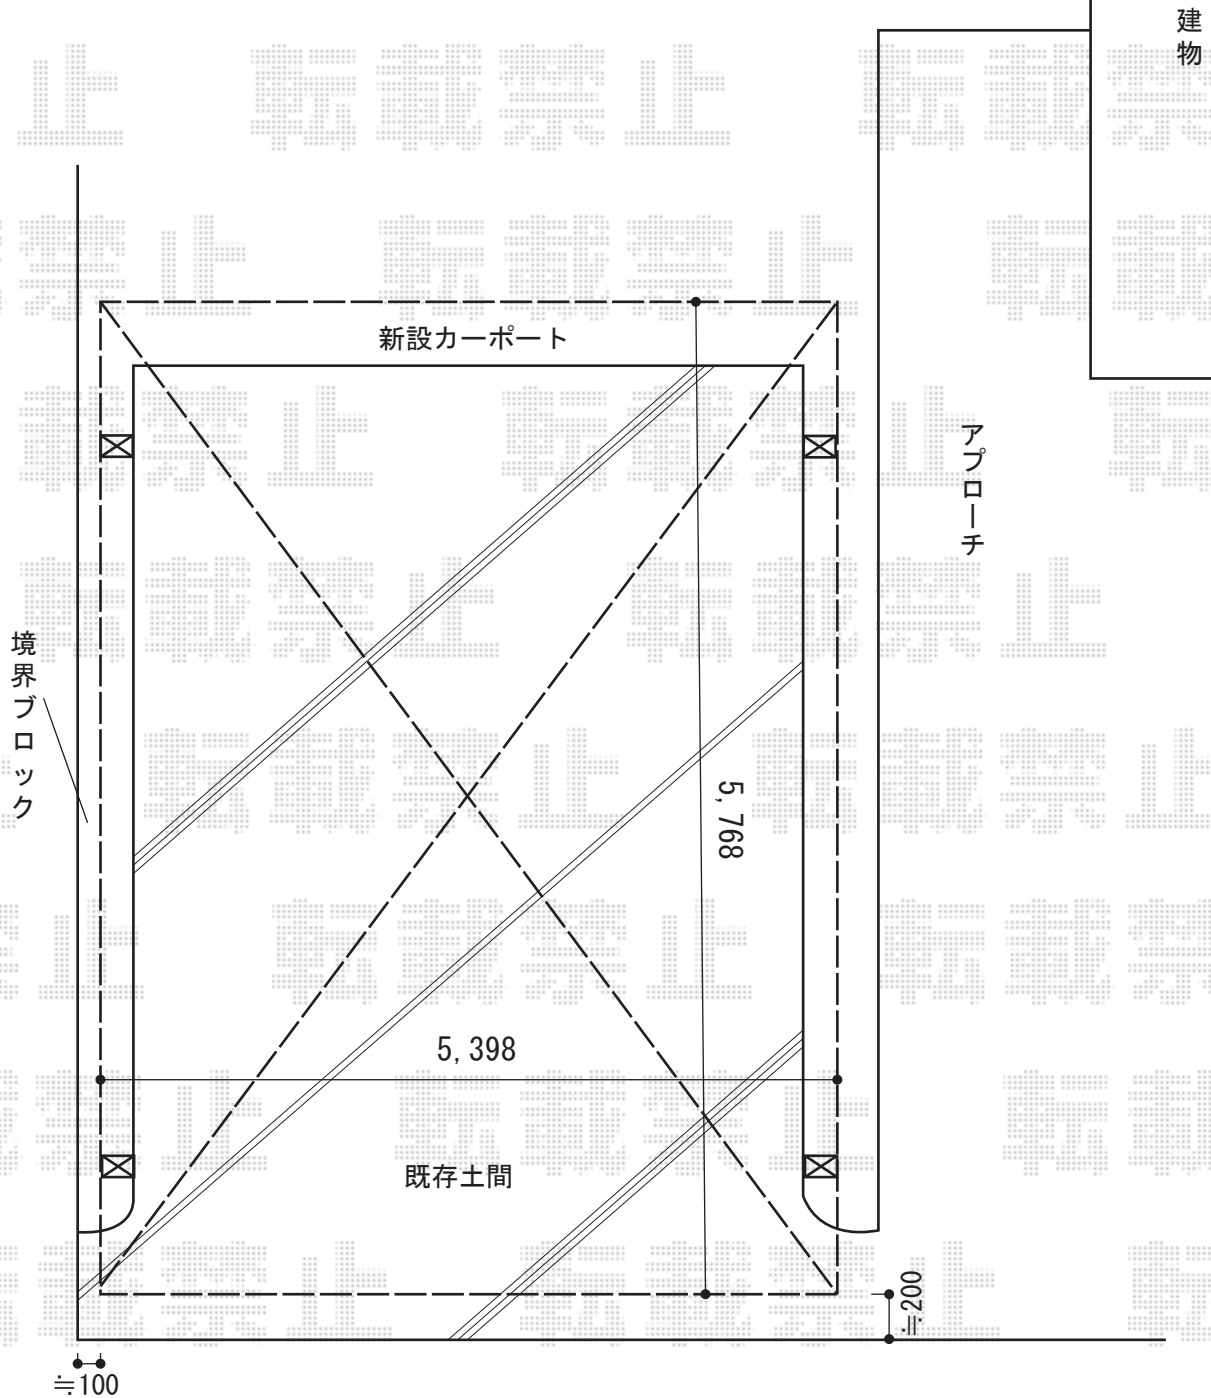

カーポート工事 施工概略図

YKK AP エフルージュ ツイン マテリアルカラー  
幅=5,398mm  
奥行=5,768mm  
色：プラチナステン + ショコラウォールナット  
屋根材：熱線遮断ポリカーボネート(クリアマット)  
柱仕様：ハイルーフ柱仕様(有効高 約2,350mm)

2014-7-233153

担当者

塚田