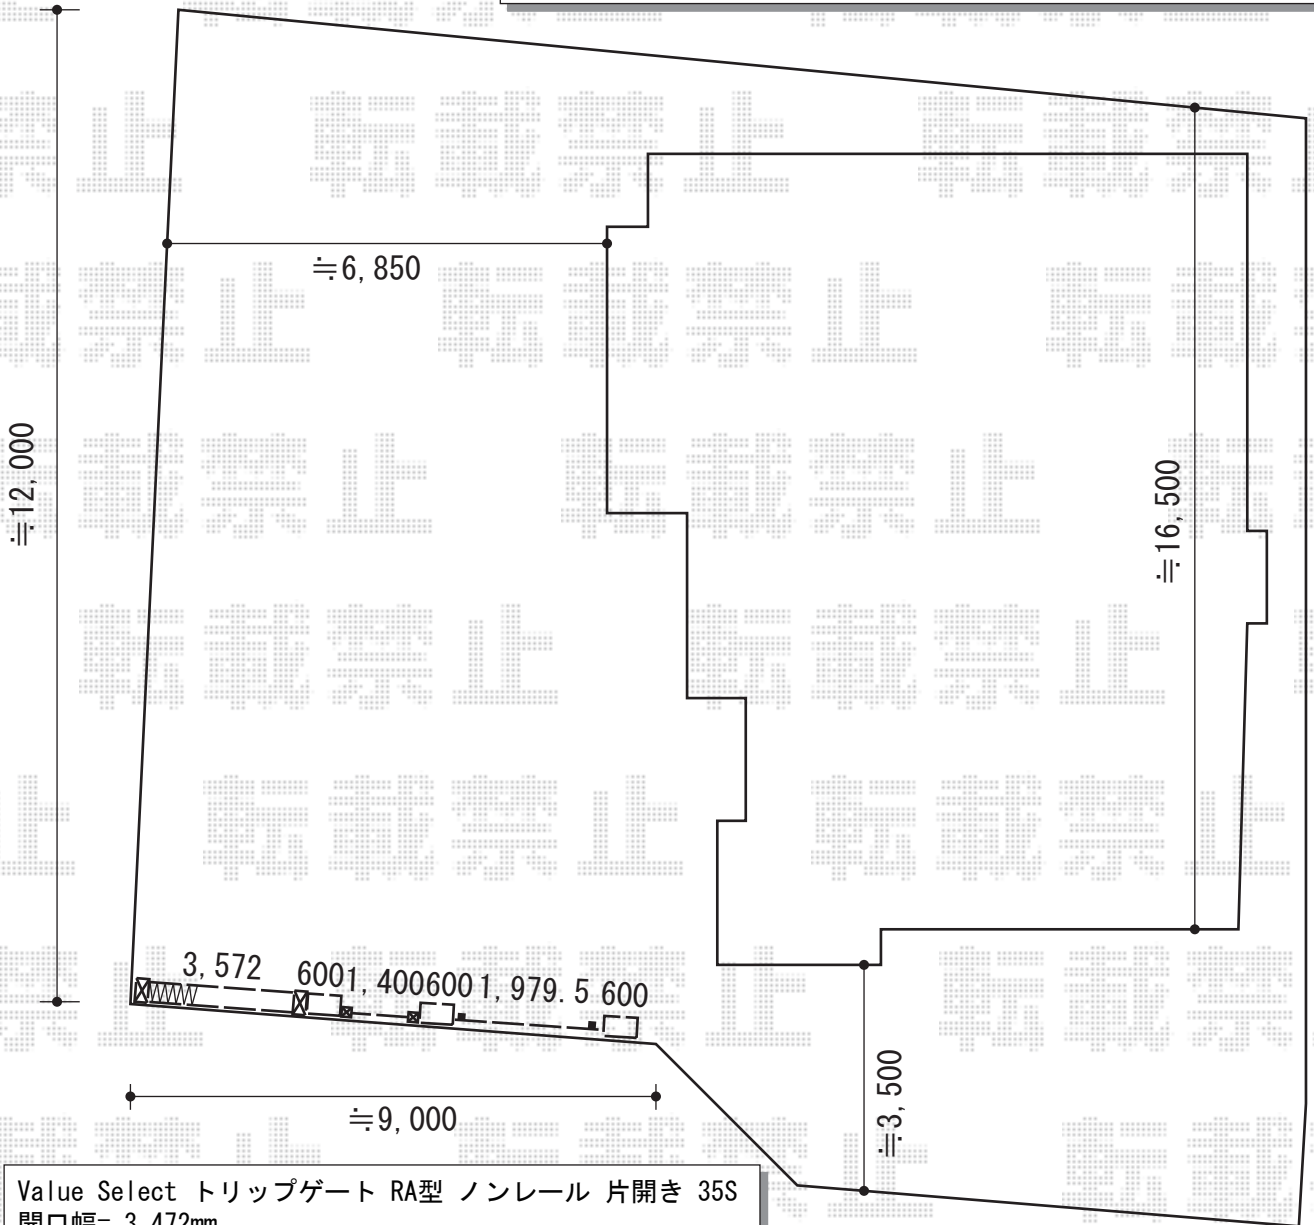

エクステリア商品 施工概略図

TOEX ジオーナ門扉 TA型 両開き親子 マテリアルカラー 柱使用  
 扉幅 = 500+900mm  
 扉高 = 1,400mm  
 色 : クリエダーク  
 錠 : シリンダーRD錠  
 開き : 内開き

TOEX ジオーナフェンス YS型 マテリアルカラー フリーポールタイプ  
 本体1枚 (W×H) = (1,979.5×800mm) × 1枚  
 柱仕様 : T-8×2本  
 端部キャップ×1セット  
 端部部材×1セット  
 色 : シャイングレー+クリエダーク

Value Select トリップゲート RA型 ノンレール 片開き 35S  
 開口幅= 3,472mm  
 全幅= 3,572mm  
 たたみ幅= 371mm  
 高さ= 1,182mm  
 色 : ダークブロンズ  
 キャスター数 : 2箇所  
 落棒数 : 2本  
 吊元柱 : 外観左側

担当者

谷岡