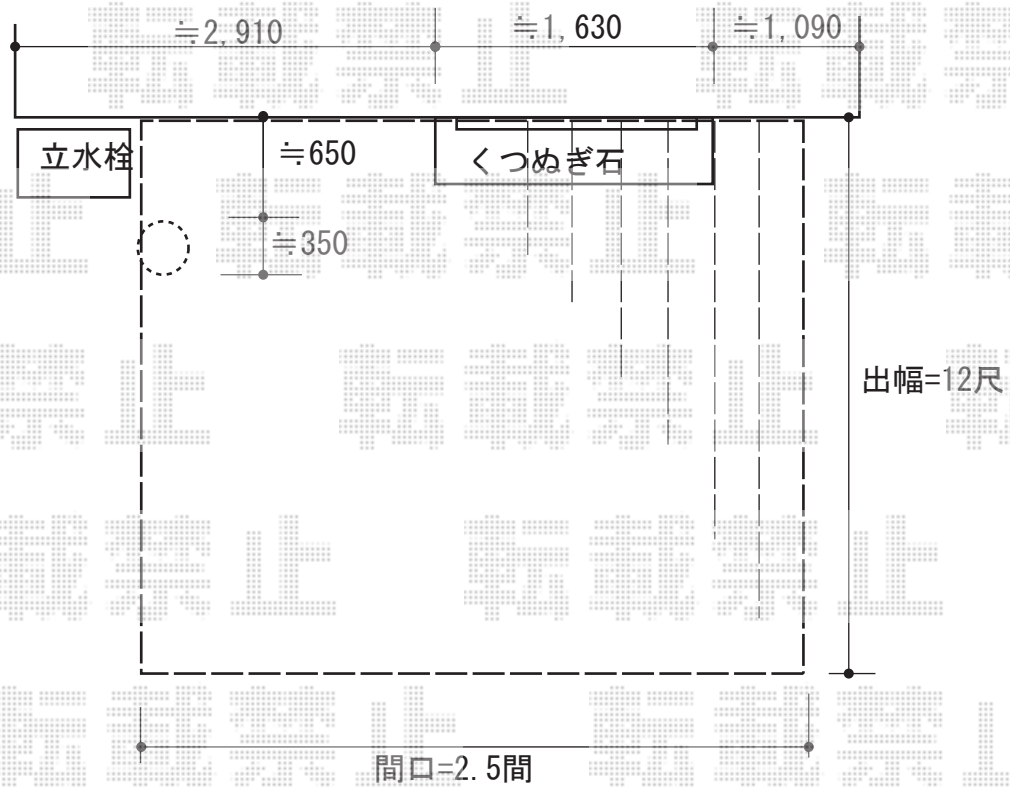

ウッドデッキ 施工概略図

YKK AP リウッドデッキ 200
間口= 2.5間 (4, 451mm)
出幅= 12尺 (3, 620mm)
色： レッドブラウン
床板： 縦貼り *千鳥貼り
幕板： 標準幕板
束柱： Tタイプ(400~550mm) (色：【仮】カームブラック)

2014-7-233177	担当者	伏見
---------------	-----	----