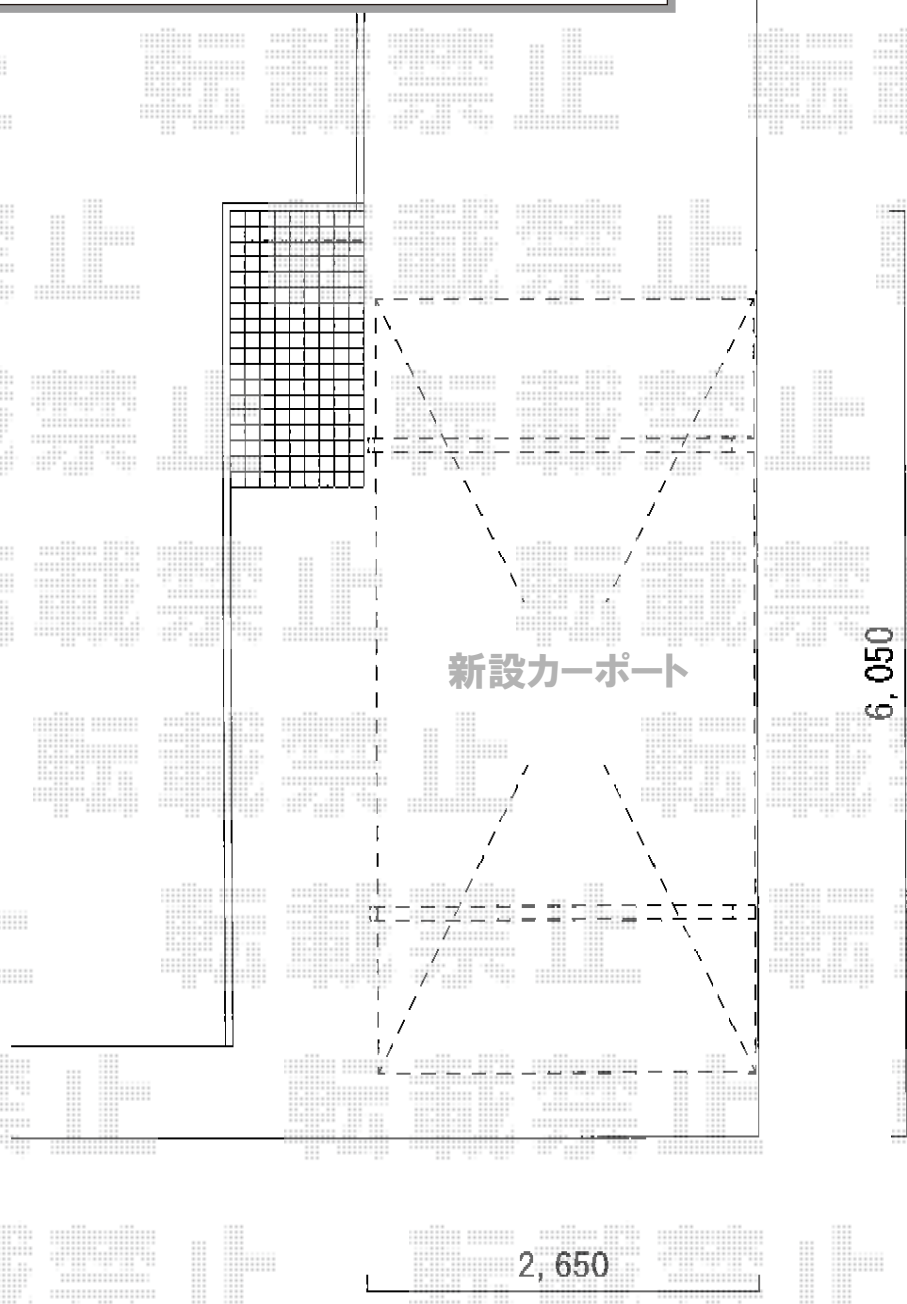

カーポート工事 施工概略図

YKK AP レイナポートグラン 積雪～20cm対応
幅= 2,550mm
奥行= 5,052mm
色： カームブラック
屋根材： 熱線遮断ポリカーボネート(クリアマット)
柱仕様： ハイルフ柱仕様 (有効高 約2,350mm)

YKK AP レイナポートグラン 着脱式サポート (2本入り)
色： カームブラック
仕様： ハイルフ仕様 (有効高 約2,350mm)
数量： 1セット