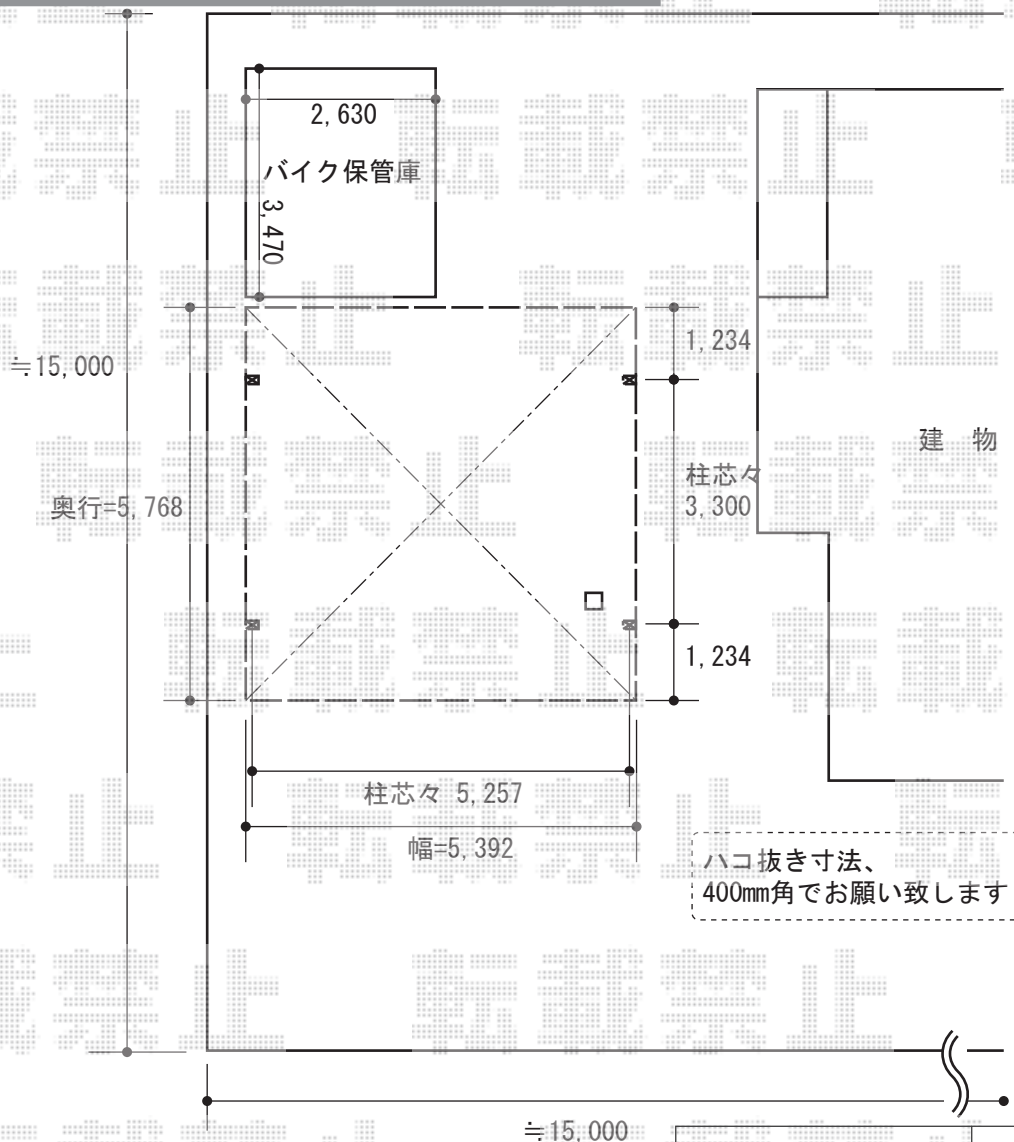

カーポート・物置工事 施工概略図

YKK AP 【A】 レイナツインポートグラン 積雪～20cm対応
 幅= 5,392mm
 奥行= 5,768mm
 色： プラチナステン
 屋根材： 熱線遮断ポリカーボネート（アースブルーマット調）
 柱仕様： ハイルーフ柱仕様（有効高 約2,350mm）

稲葉物置 【B】 バイク保管庫 土間タイプシリーズ スタンダード
 間口= 2,630mm
 奥行= 3,470mm
 高さ= 2,075mm
 色： スノーグレー
 屋根タイプ： 標準型
 耐荷重タイプ： 一般型

稲葉物置 【B】 バイク保管庫用壁面扉 壁パネル4枚分
 幅= 950mm
 高さ= 1,725mm
 色： 【未定】ミストグレー

2014-7-233194

担当者

塚田