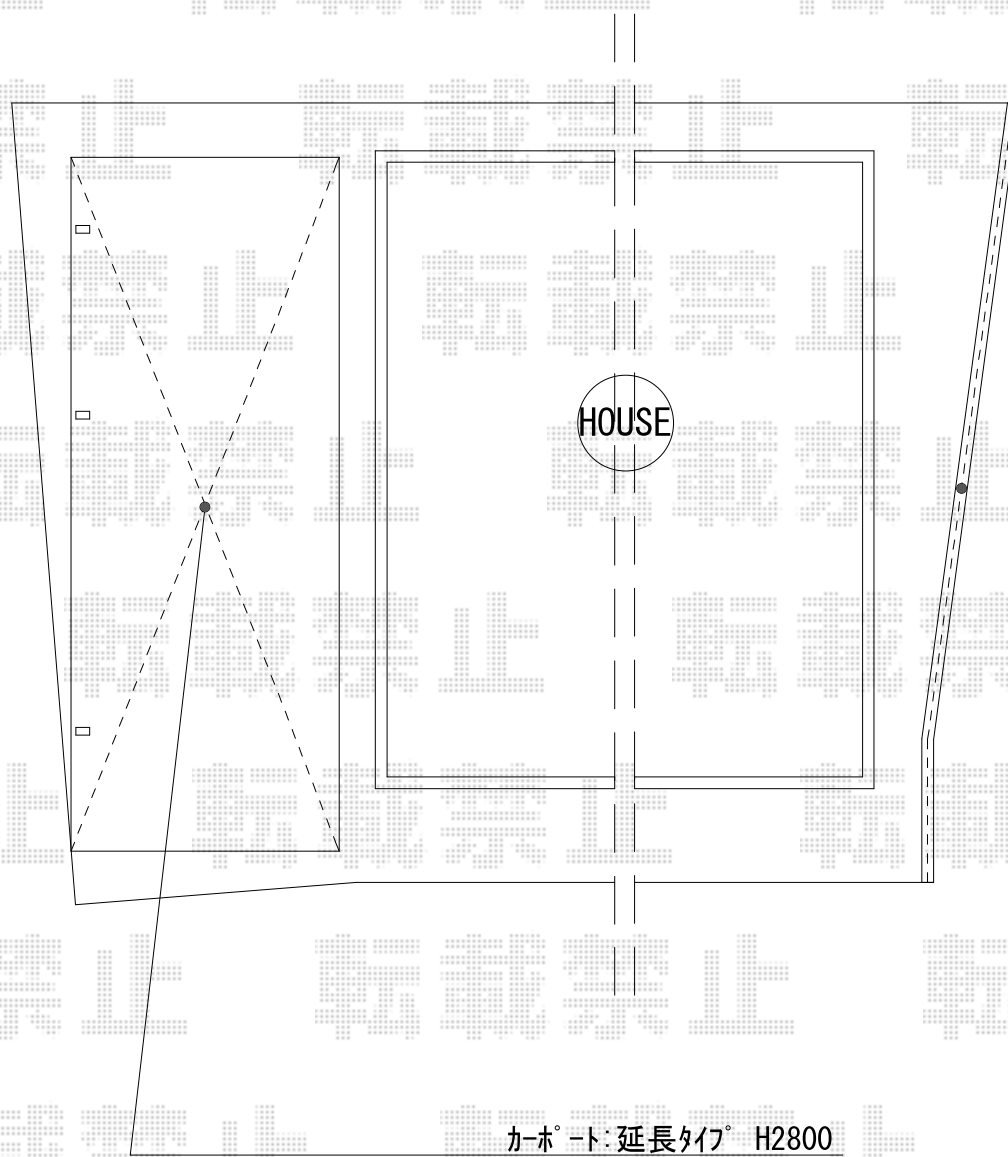

施工概略図

YKK AP レイナポートREグラン 前下がり 延長 積雪~20cm対応
幅=2,719mm
奥行=7,200mm
色：ホワイト
屋根材：熱線遮断ポリカーボネート（アースブルーマット調）
柱仕様：ハイルーフ柱仕様（有効高 約2,864mm）

YKK AP レイナポートREグラン 着脱式サポート
柱仕様：標準・ハイルーフ兼用
色：ホワイト
数量：2本入×1 1本入×1

担当者

伏見