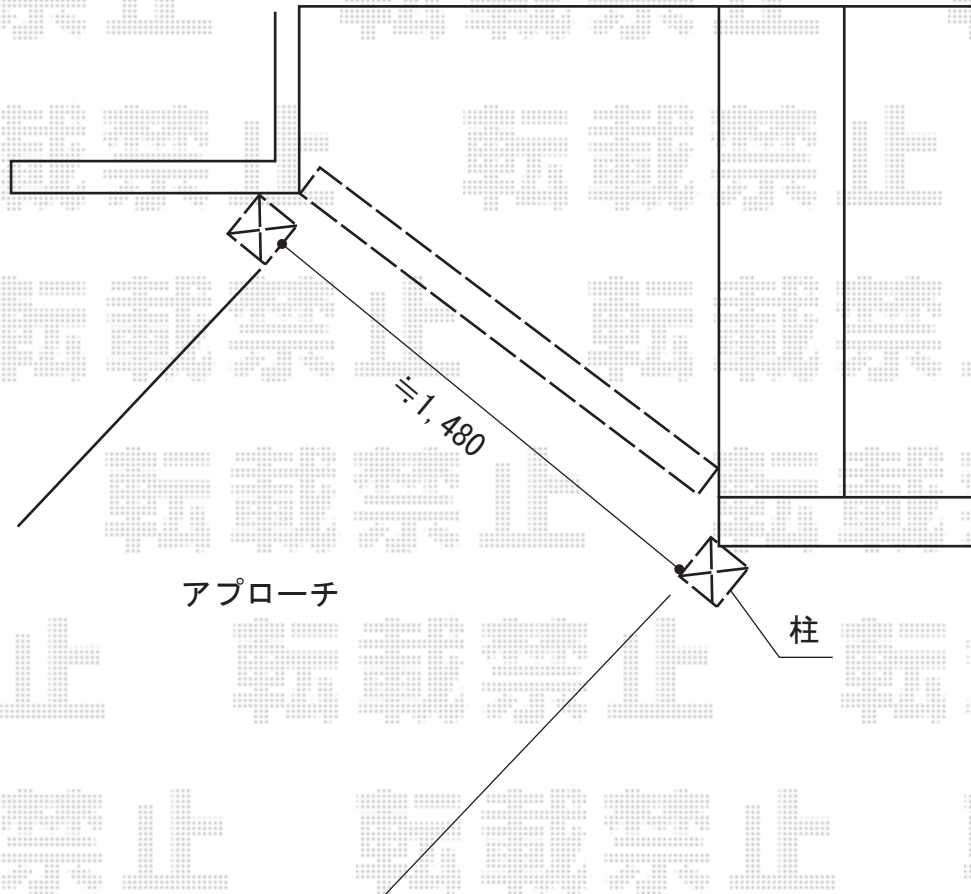

門扉 施工概略図

TOEX フェスタB型 両開き 柱使用
扉1枚 (W×H) = (700mm×1,000mm)
色：マイルドブラック
錠：【仮】 鋳物アームA錠
開き：内開き

2014-7-233226

担当者

松保