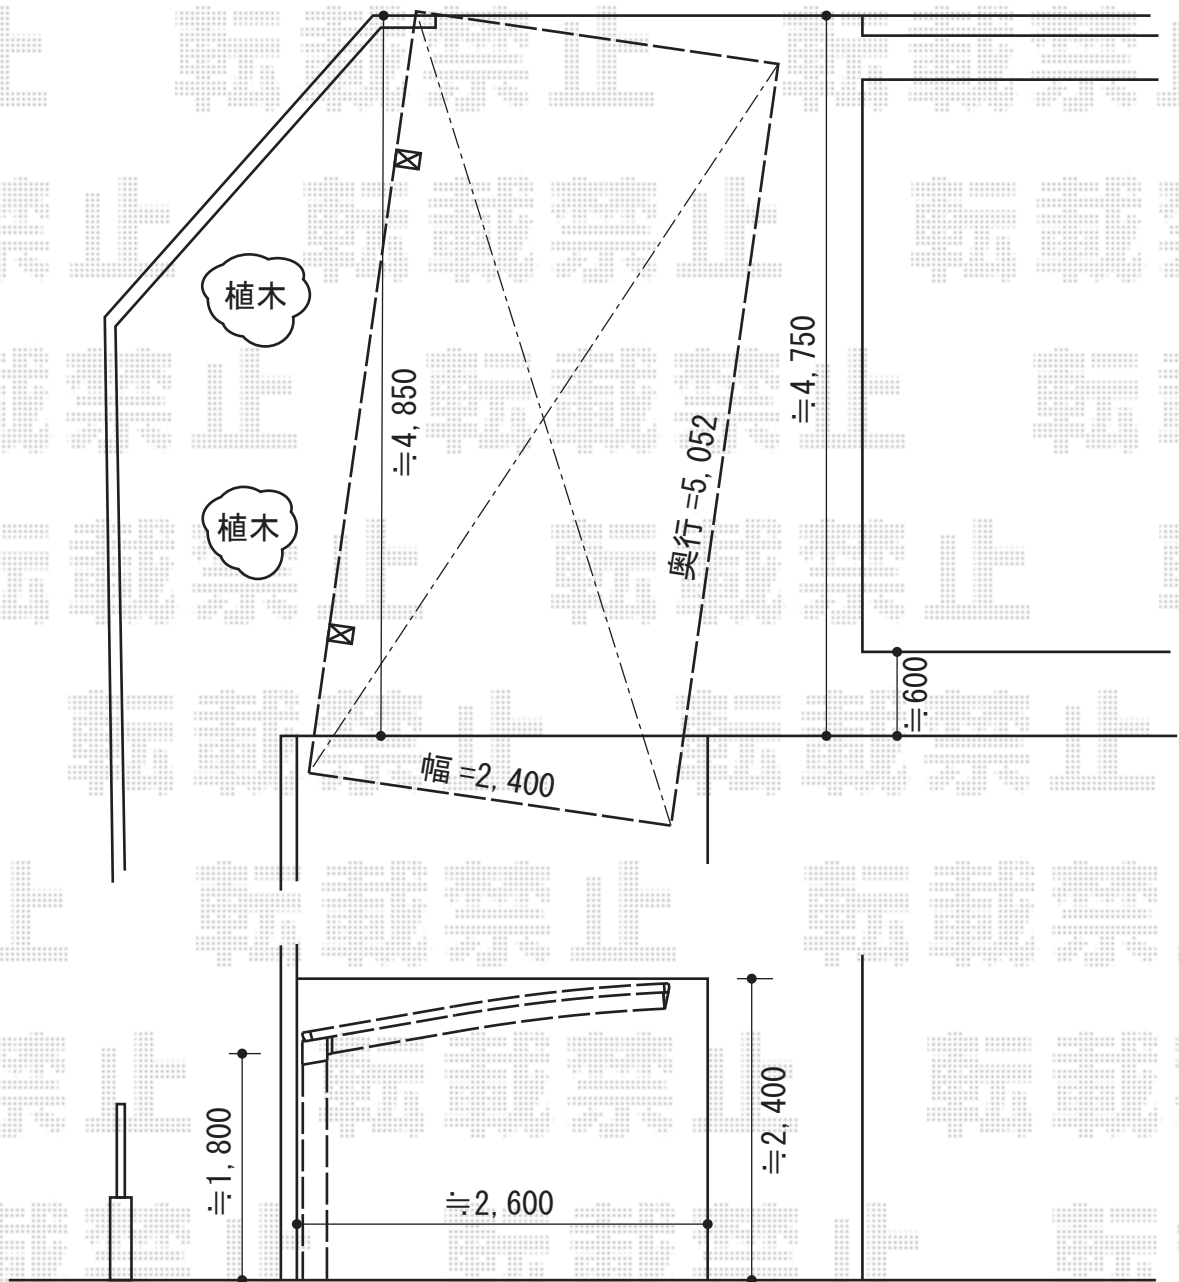

カーポート 施工概略図

Value Select プレシオスポーツ 積雪～20cm対応
幅= 2,400mm
奥行= 5,052mm
色： グレースブラウン
屋根材： 熱線遮断ポリカーボネート（スカイブルーマット調）
柱仕様： 標準柱仕様（有効高 約1,800mm）

2014-7-233232

担当者

岩崎