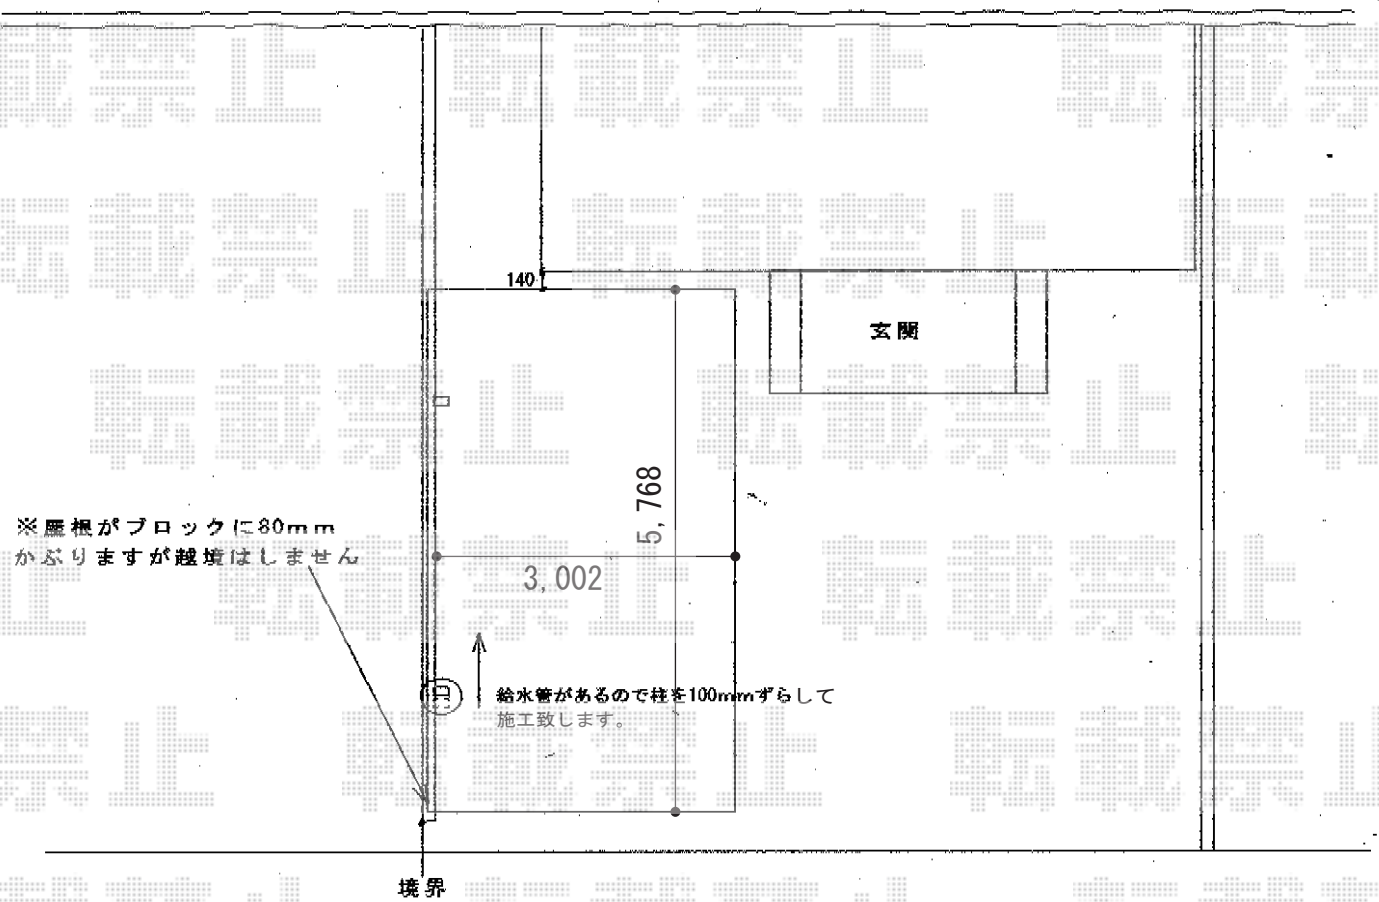

カーポート工事 施工概略図

YKK AP レイナキャップポートグラン 積雪～20cm対応
幅= 3,002mm
奥行= 5,768mm
色： プラチナステン
屋根材： 熱線遮断ポリカーボネート(クリアマット)
柱仕様： ハイルーフ柱仕様 (有効高 約2,350mm)

2014-7-233262

担当者

岩崎