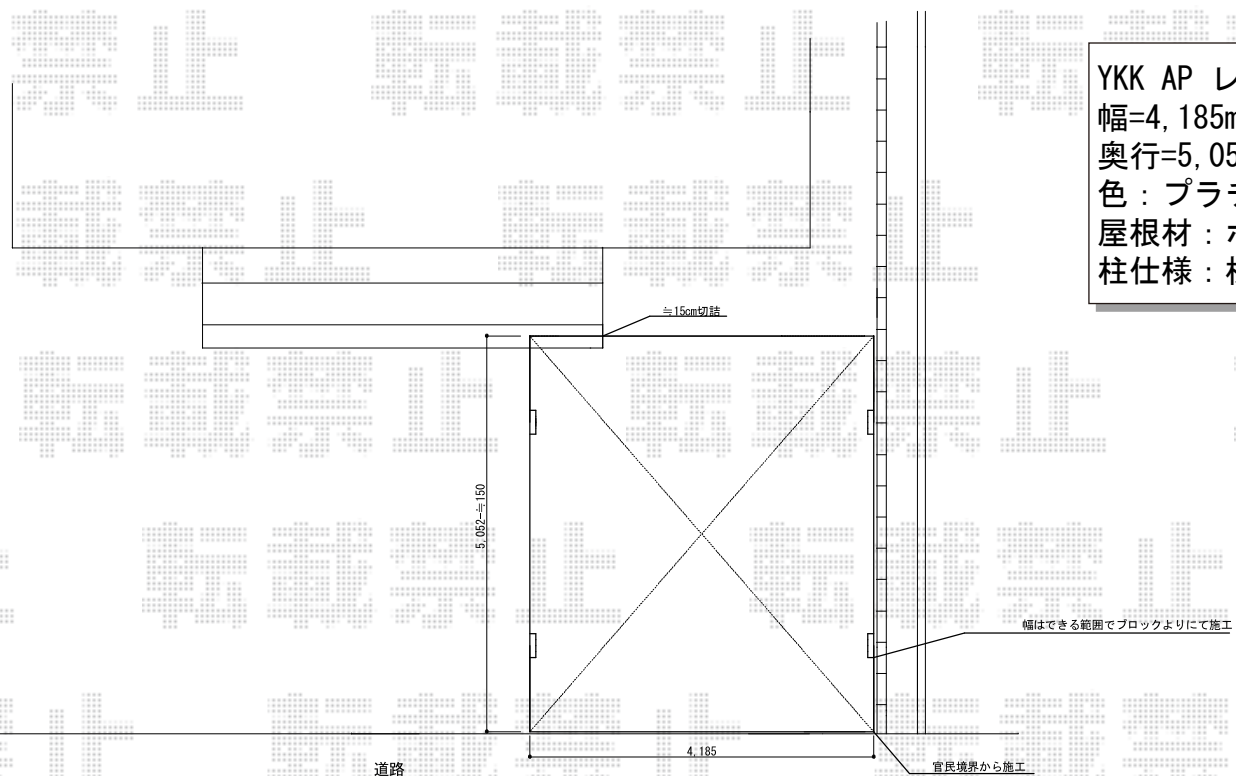

カーポート工事 施工概略図

YKK AP レイナツインポートグラン積雪~20cm対応  
 幅=4,185mm  
 奥行=5,052mm  
 色：プラチナステン  
 屋根材：ポリカーボネート（アースブルー）  
 柱仕様：標準柱仕様（有効高 約2,000mm）