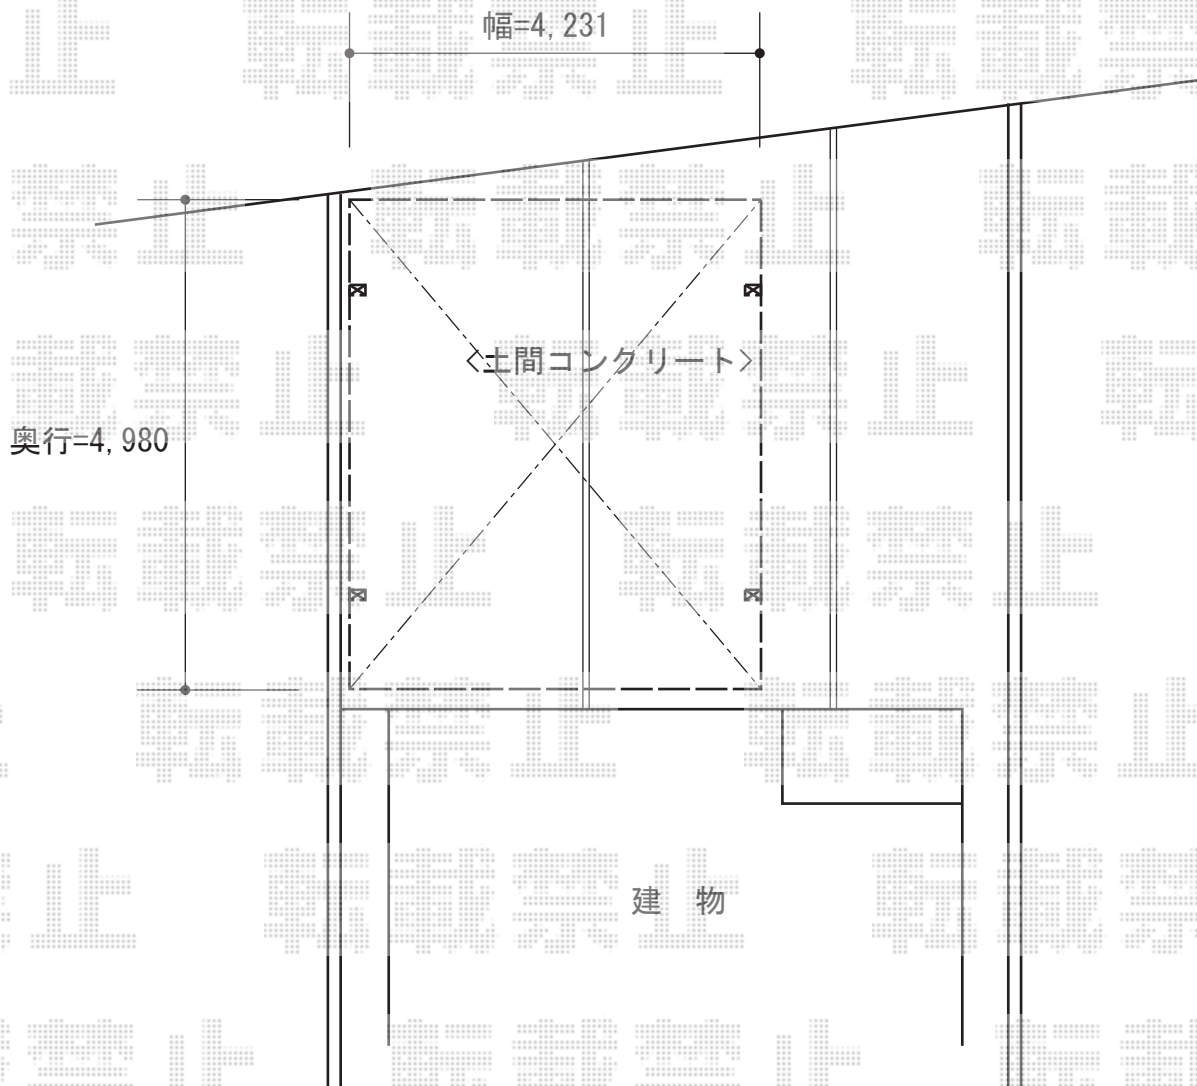

# カーポート 施工概略図

トステム カーブポートシグマIII ワイド 積雪～20cm対応  
幅= 4,231mm  
奥行= 4,980mm  
色： ホワイト  
屋根材： 熱線吸収アクアポリカーボネート（ライトブルー）  
柱仕様： ロング柱23仕様（有効高 約2,300mm）

2014-7-233395

担当者

岩崎