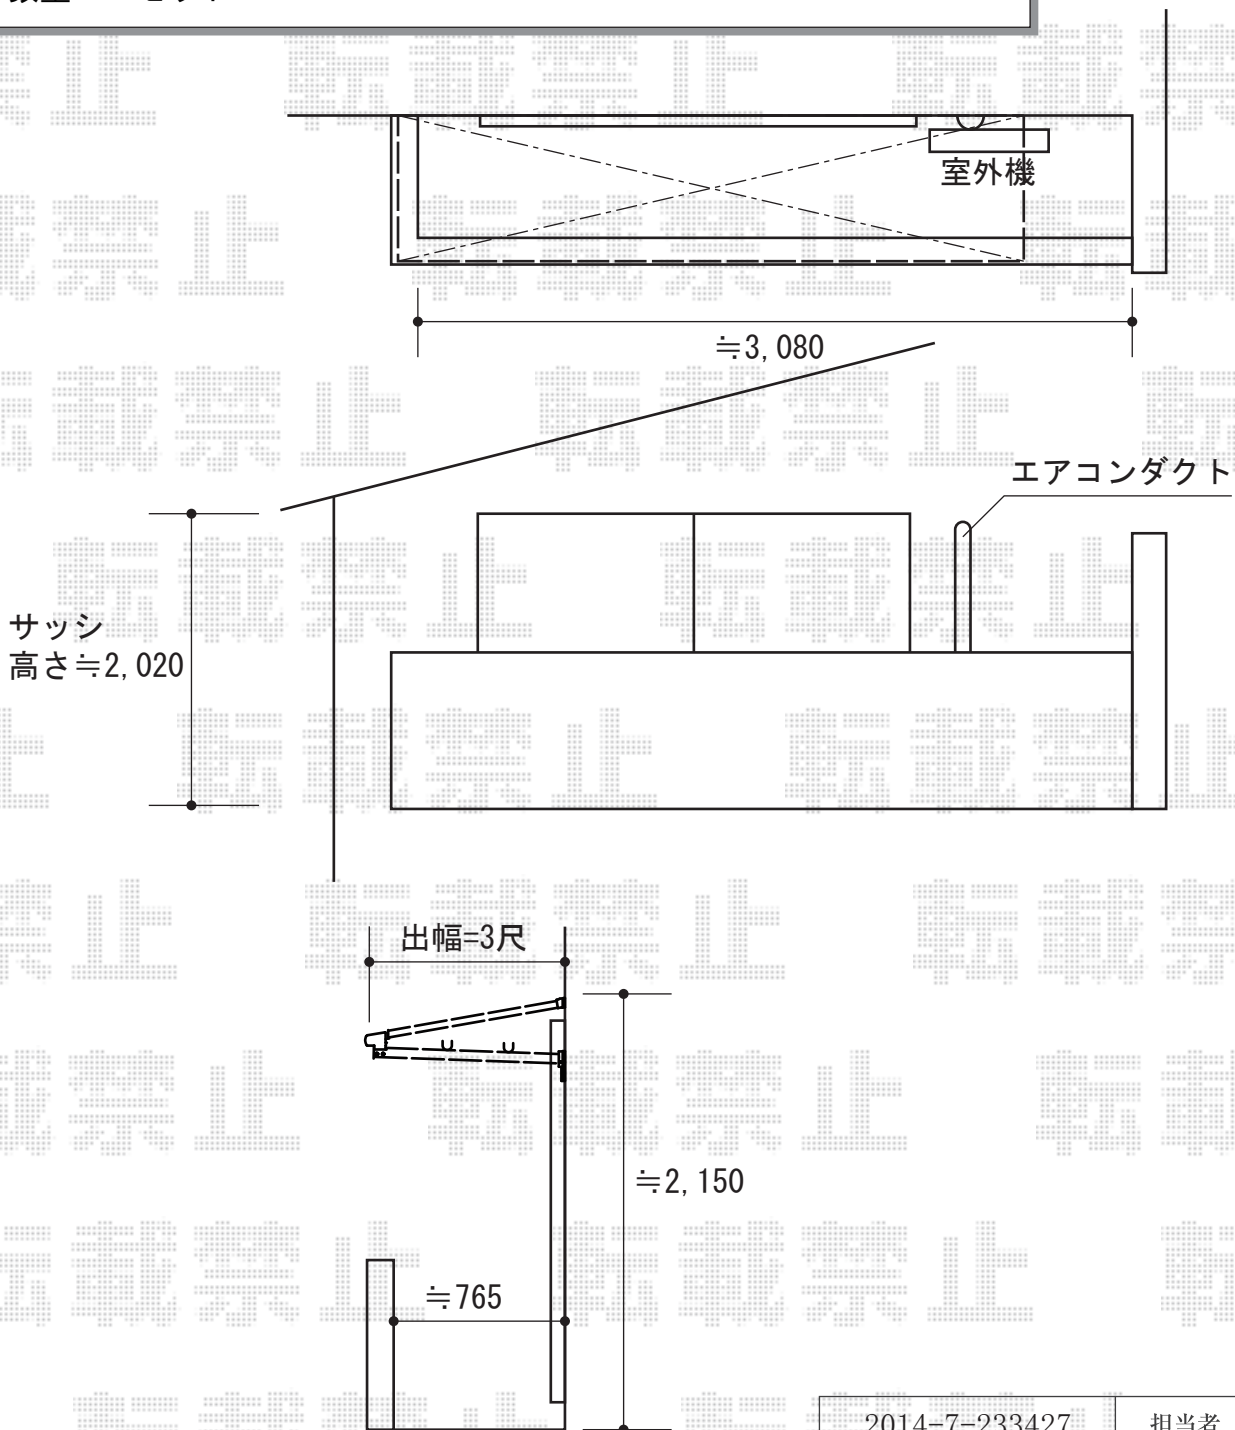

ライザーテラスII F型 ルーフタイプ 単体 積雪～20cm対応 施工概略図

トステム ライザーテラスII F型 ルーフタイプ 単体 積雪～20cm対応
間口= 関東間1.5間 (方杖芯々2,750mm 屋根幅2,750mm)
出幅= 3尺 (885mm)
色: シャイングレー
屋根材: ポリカーボネート (クリアマット・すりガラス調)
柱仕様: 柱無しタイプ
施工方法: 上止め仕様

トステム ライザーテラスII ルーフ用竿掛け 4個入
色: シャイングレー
数量: 1セット