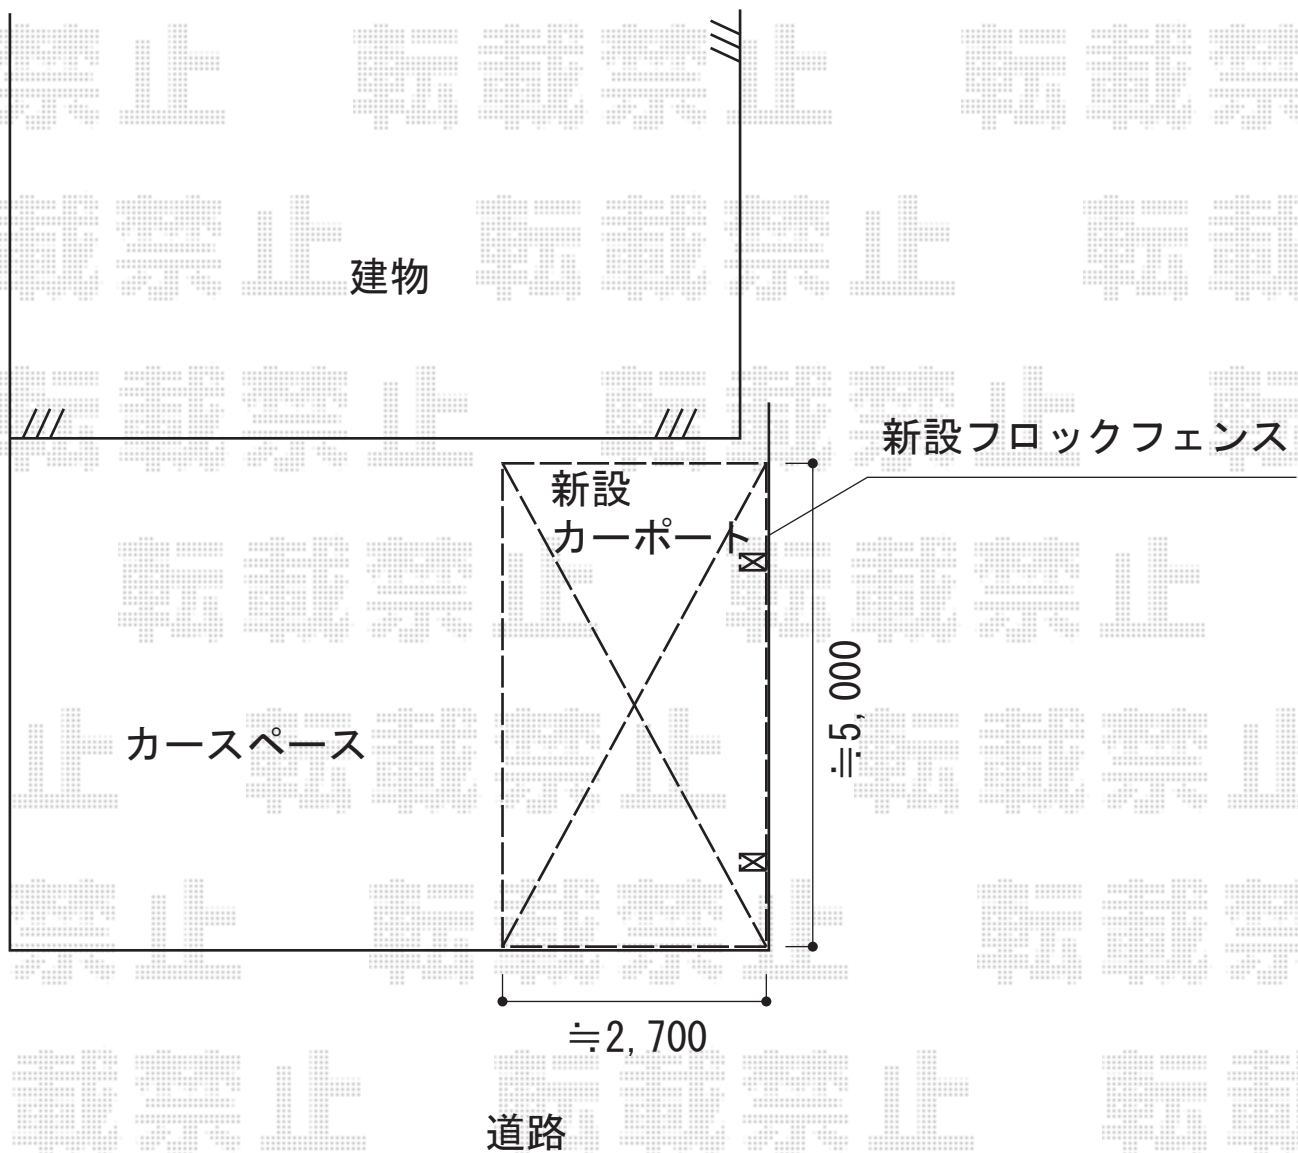

エクステリア 施工概略図

TOEX プレスタフェンス8型 フリーポールタイプ
本体1枚(W×H)=(1,979.5×800mm)×3枚
柱:T-8×4本
部品セット:4セット
端部カバー(切詰用):T-8×1セット
端部部材:T-8×1セット
端部キャップ:1セット
色:オータムブラウン

トステム 【ご提案品】レガーナポートシグマIII 積雪~20cm対応
幅=2,702mm
奥行=4,980mm
色:シャイングレー
屋根材:ポリカーボネート(ブルースモーク)
柱仕様:ロング柱23仕様(有効高 約2,300mm)