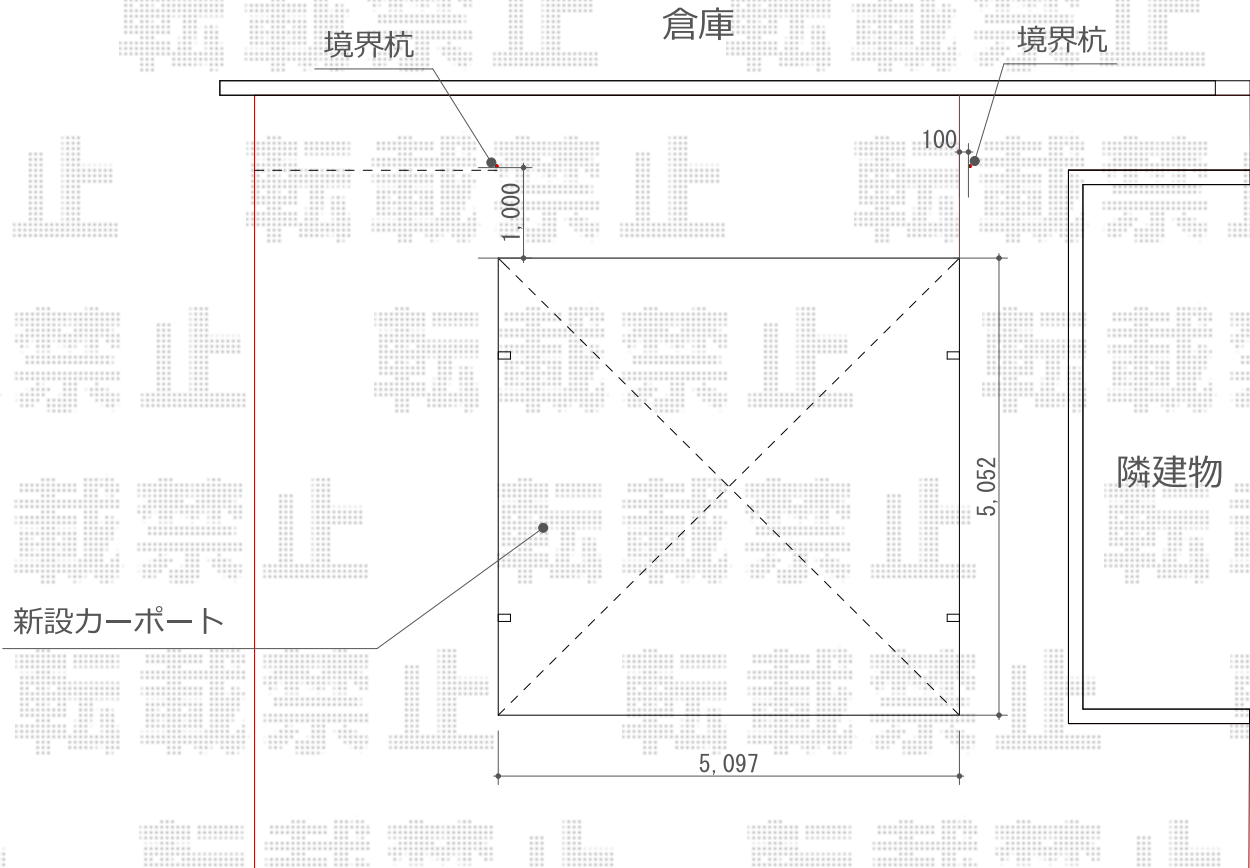

カーポート 施工概略図

YKK AP レイナツインポートグラン 積雪~20cm対応  
幅= 5,097mm  
奥行= 5,052mm  
色： プラチナステン  
屋根材： ポリカーボネート（アースブルー）  
柱仕様： ハイルーフ柱仕様（有効高 約2,350mm）

2014-7-233469

担当者

岩崎