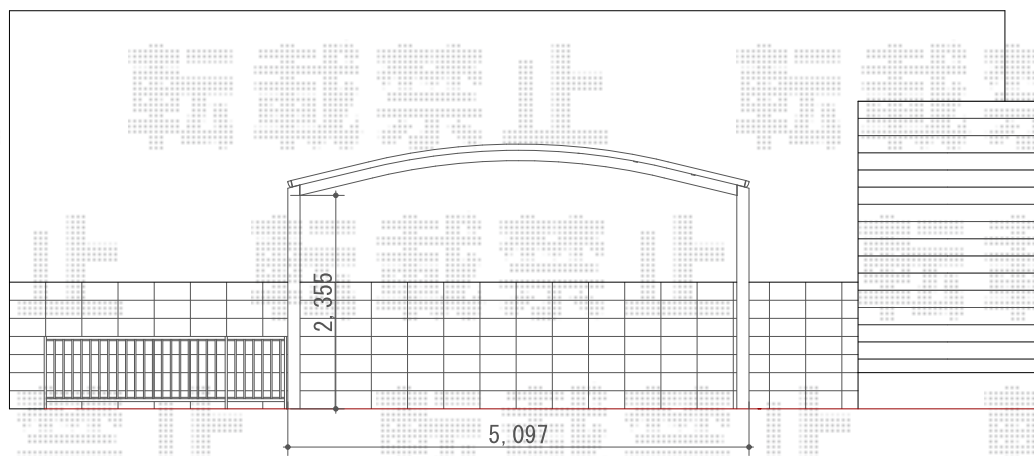

カーポート 施工概略図

YKK AP レイナツインポートグラン 積雪~20cm対応  
幅= 5,097mm  
奥行= 5,052mm  
色： プラチナステン  
屋根材： ポリカーボネート（アースブルー）  
柱仕様： ハイルーフ柱仕様（有効高 約2,350mm）

2014-7-233469

担当者

岩崎