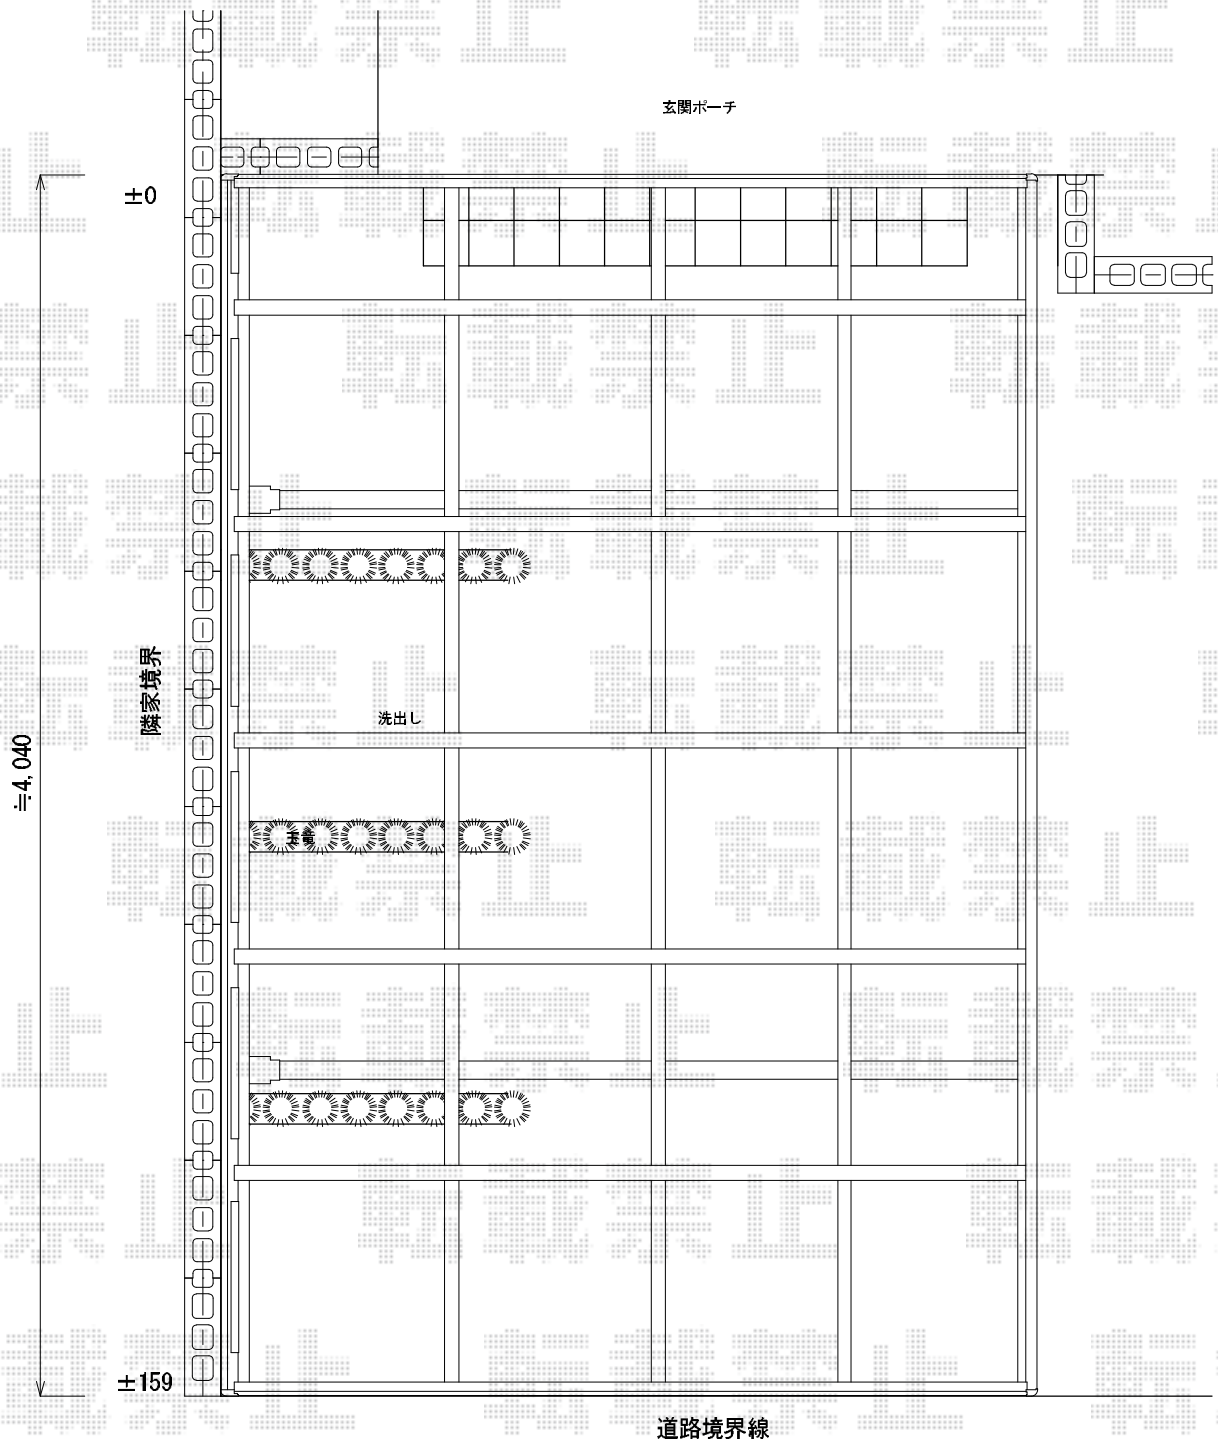

カーポート工事 施工概略図

YKK AP レイナポートグラン 積雪～20cm対応
幅= 2,700mm
奥行= 5,052mm
色： ブラウン
屋根材： 熱線遮断ポリカーボネート(クリアマット)
柱仕様： ハイルフ柱仕様 (有効高 約2,350mm)

2014-7-233547

担当者

岩崎