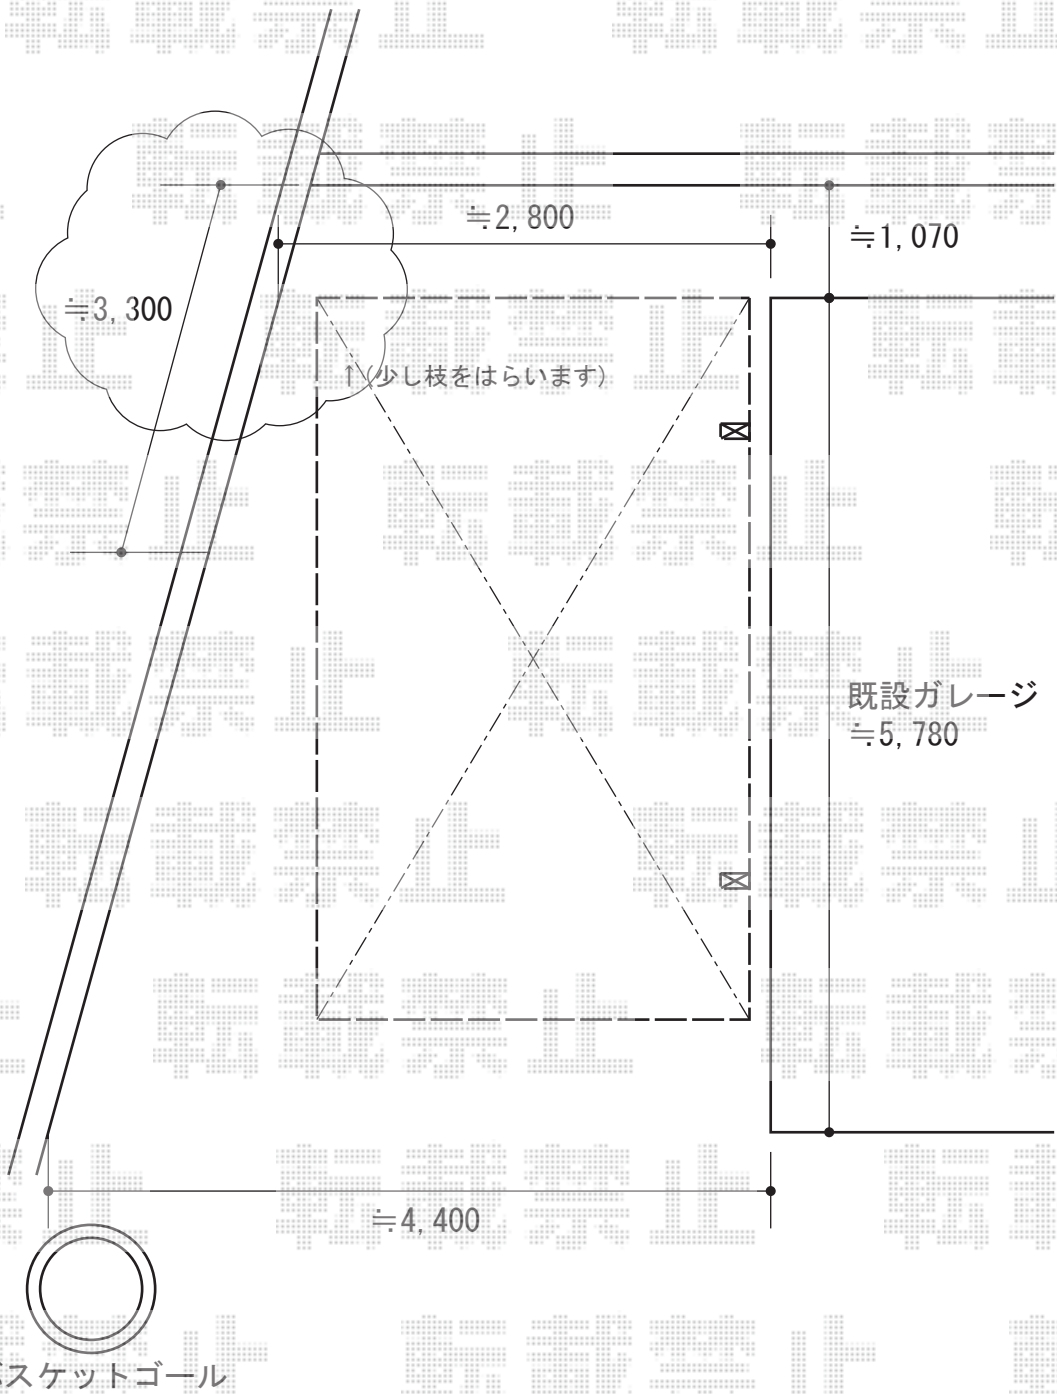

カーポート 施工概略図

YKK AP レイナポートREグラン 前下がり 積雪~20cm対応
幅= 2,719mm
奥行= 5,052mm
色: ブラウン
屋根材: 熱線遮断ポリカーボネート(クリアマット)
柱仕様: 標準柱仕様 (有効高 約2,000mm)

2014-7-233577

担当者

塚田