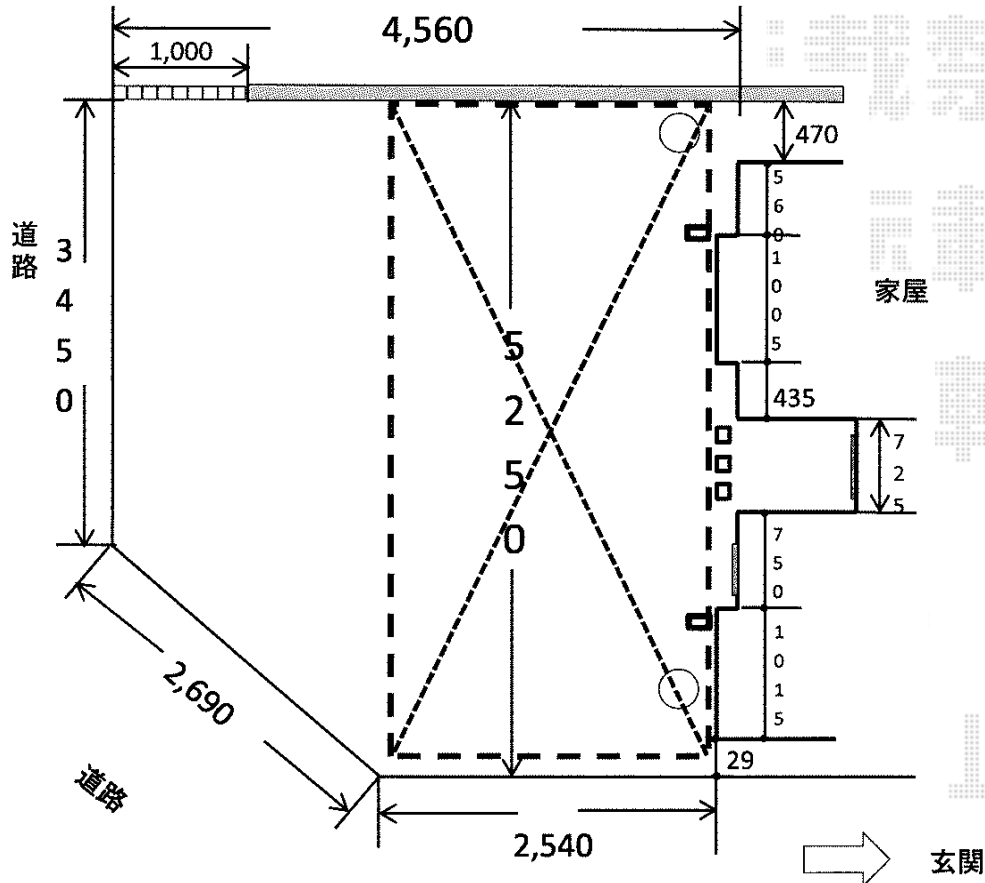

# カーポート 施工概略図

TOEX アーキフィット 積雪~20cm対応  
 幅= 2,400mm  
 奥行= 5,020mm  
 色: ナチュラルシルバー  
 屋根材: ポリカーボネート (クリアマット・すりガラス調)  
 柱仕様: ロング柱仕様 (有効高 約2,500mm)

2014-7-233582	担当者	岩崎
---------------	-----	----