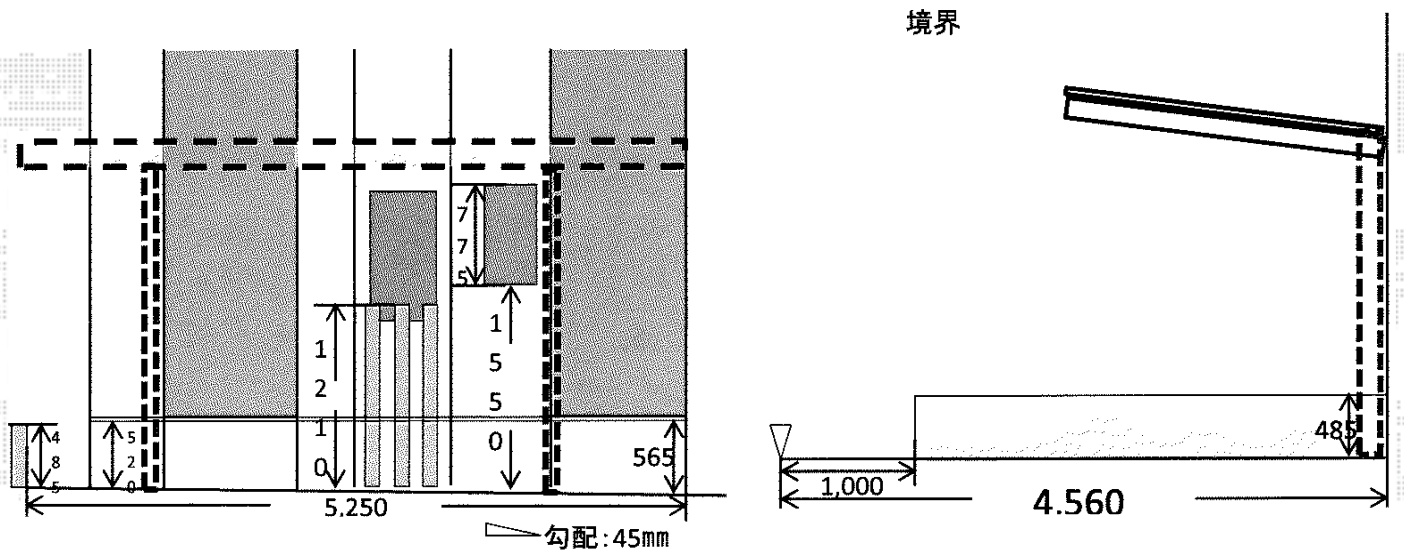

# カーポート 施工概略図

TOEX アーキフィット 積雪~20cm対応  
 幅= 2,400mm  
 奥行= 5,020mm  
 色: ナチュラルシルバー  
 屋根材: ポリカーボネート (クリアマット・すりガラス調)  
 柱仕様: ロング柱仕様 (有効高 約2,500mm)

2014-7-233582	担当者	岩崎
---------------	-----	----