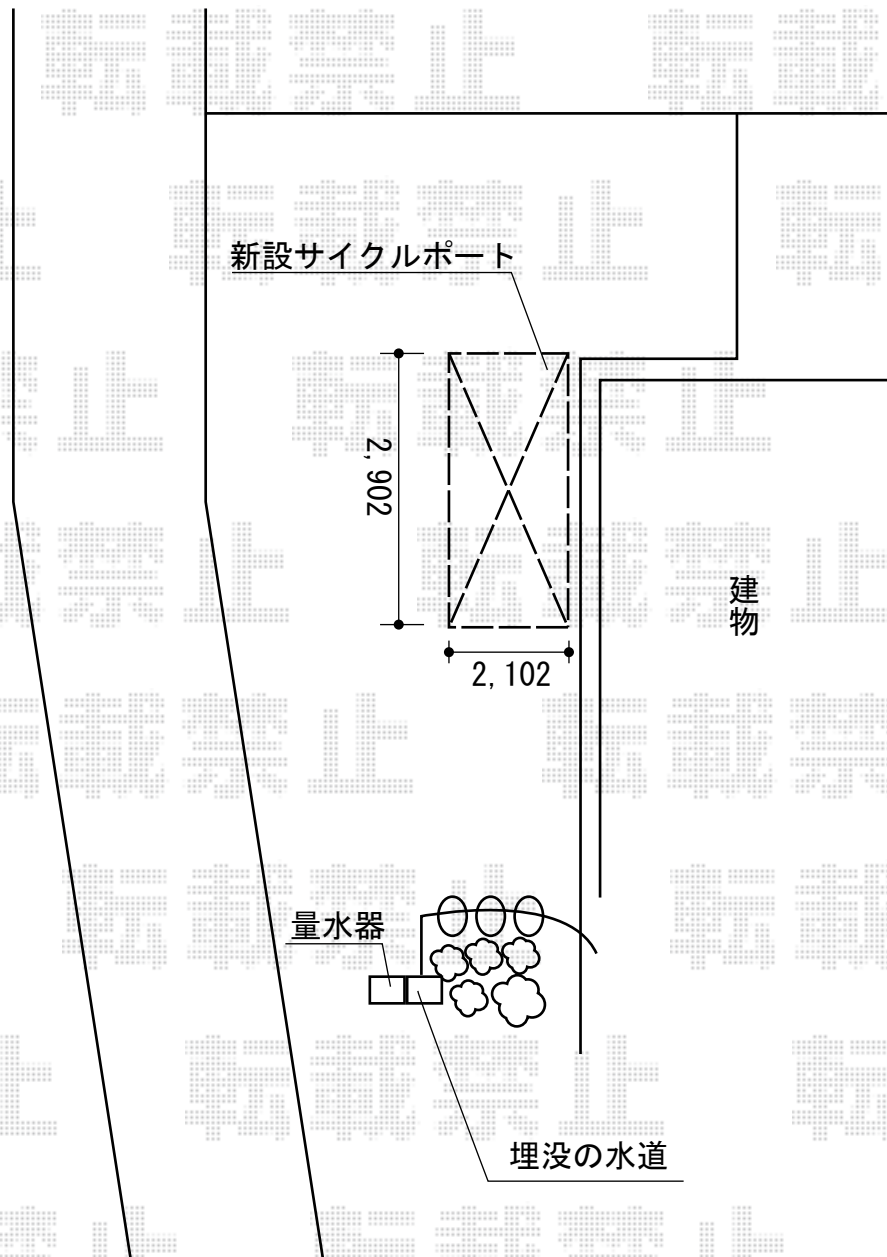

# サイクルポート工事 施工概略図

TOEX アーキフィット ミニ 積雪~20cm対応  
幅=2,102mm  
奥行=2,902mm  
色：シャイングレー  
屋根材：ポリカーボネート（クリアマット・すりガラス調）  
柱仕様：標準柱仕様（有効高 約1,912mm）

YKK AP アーキフィット ミニ用 29型用 輪止め  
色：シャイングレー  
数量：1セット

2014-7-233625

担当者