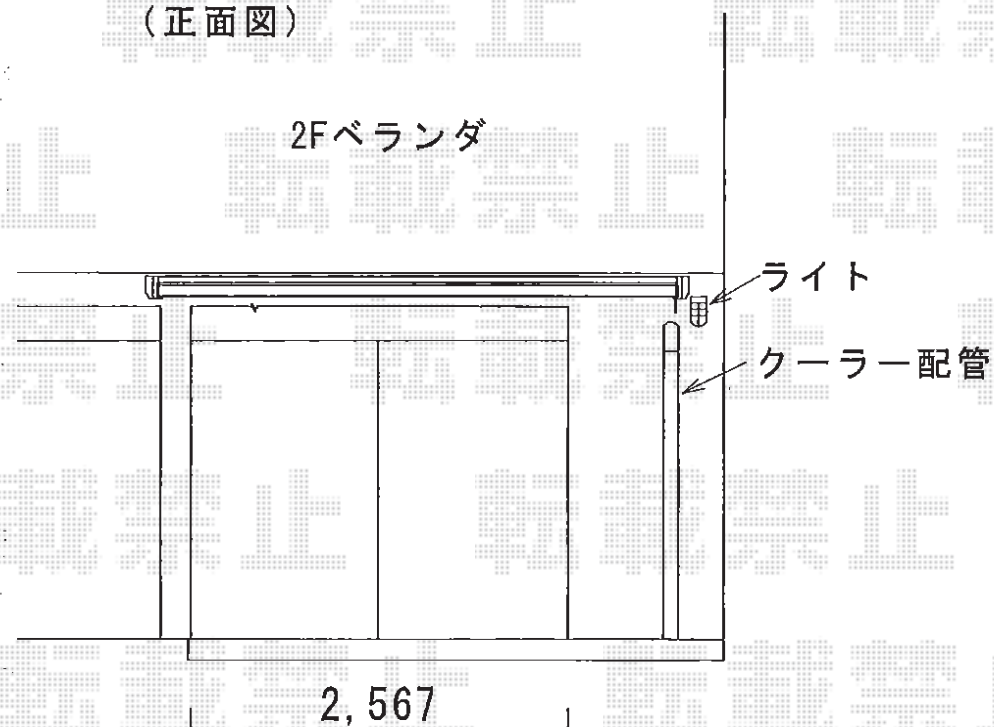

オーニング 施工概略図

トステム 彩風CR型 手動式
間口=関東間2.0間 (3,640mm)
出幅=2,000mm
本体色：ホワイト
キャンバス色：アクリル(アッシュブラウンA)
駆動：手動式/外観右駆動
クランクハンドル：長さ1,500mm
追加部材：ベースプレート式
スクリーン：ライトベージュ

(正面図)

(側面図)