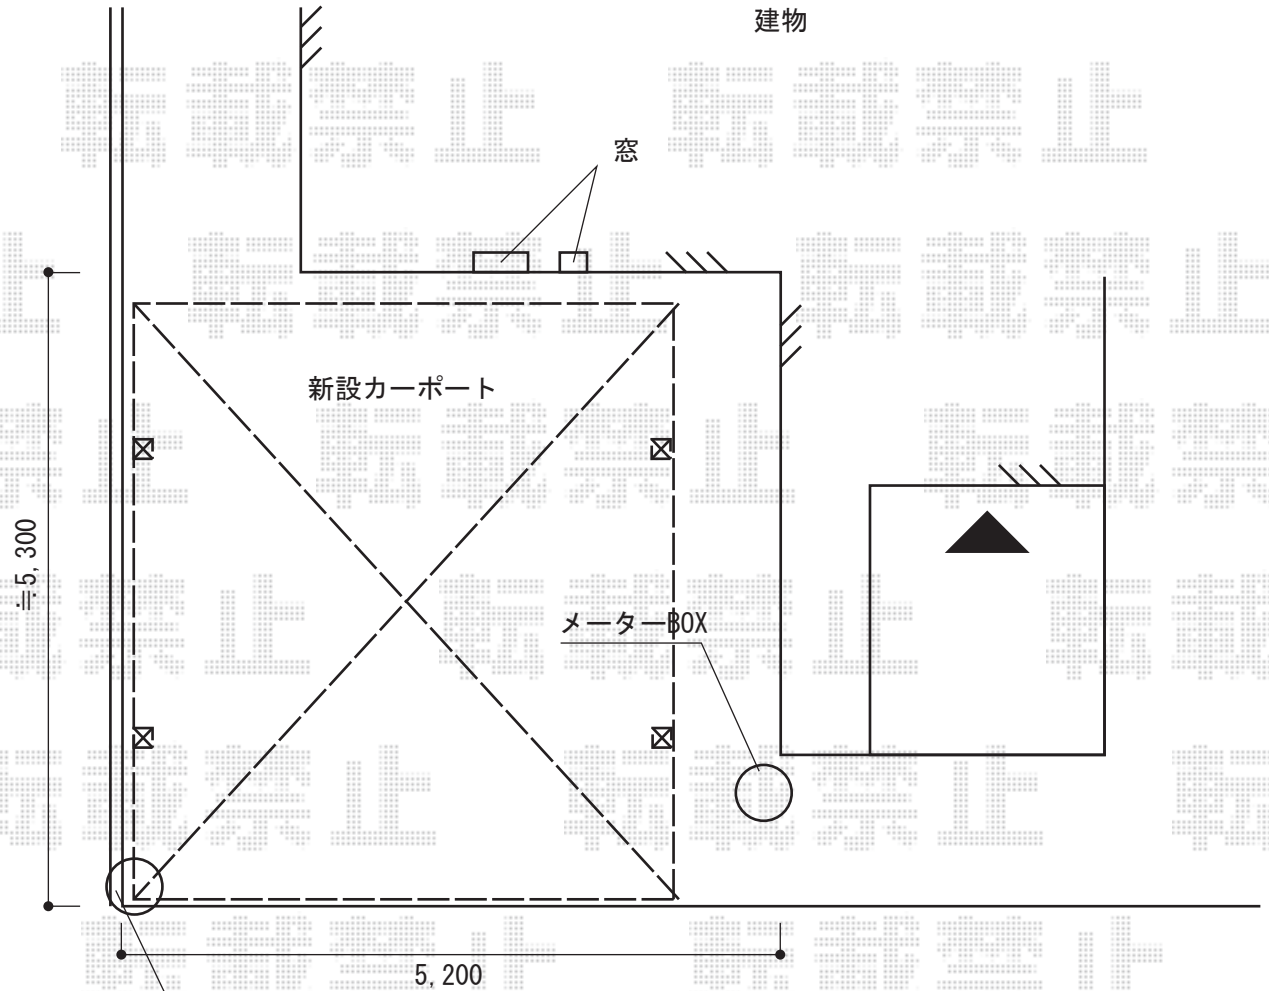

カーポート 施工概略図

YKK AP レイナツインポートグラン 積雪~20cm対応
幅= 4,801mm
奥行= 5,052mm
色： プラチナステン
屋根材： 熱線遮断ポリカーボネート(クリアマット)
柱仕様： ハイルフ柱仕様 (有効高 約2,350mm)

納まりはイメージです。
詳細は現場合わせにて決定致します。

2014-7-233637	担当者	岩崎
---------------	-----	----