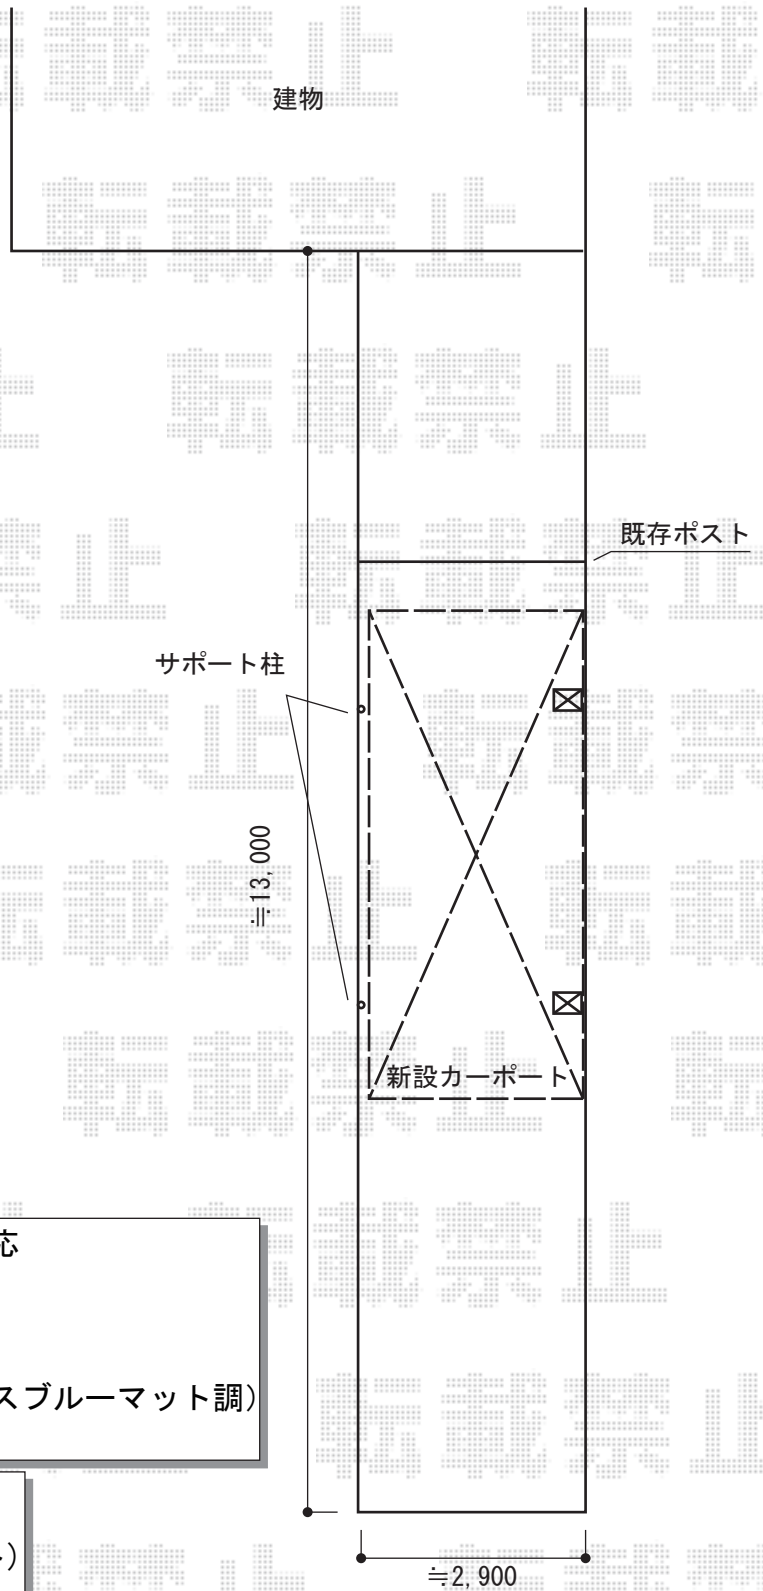

カーポート工事 施工概略図

YKK AP レイナポートグラン 積雪～20cm対応  
 幅= 2,700mm  
 奥行= 5,052mm  
 色： プラチナステン  
 屋根材： 熱線遮断ポリカーボネート（アースブルーマット調）  
 柱仕様： 標準柱仕様（有効高 約2,000mm）

YKK AP レイナポートグラン用  
 着脱式サポート柱（2本入り1セット）  
 色： プラチナステン  
 柱仕様： 標準柱仕様（有効高 約2,000mm）  
 数量： 1セット