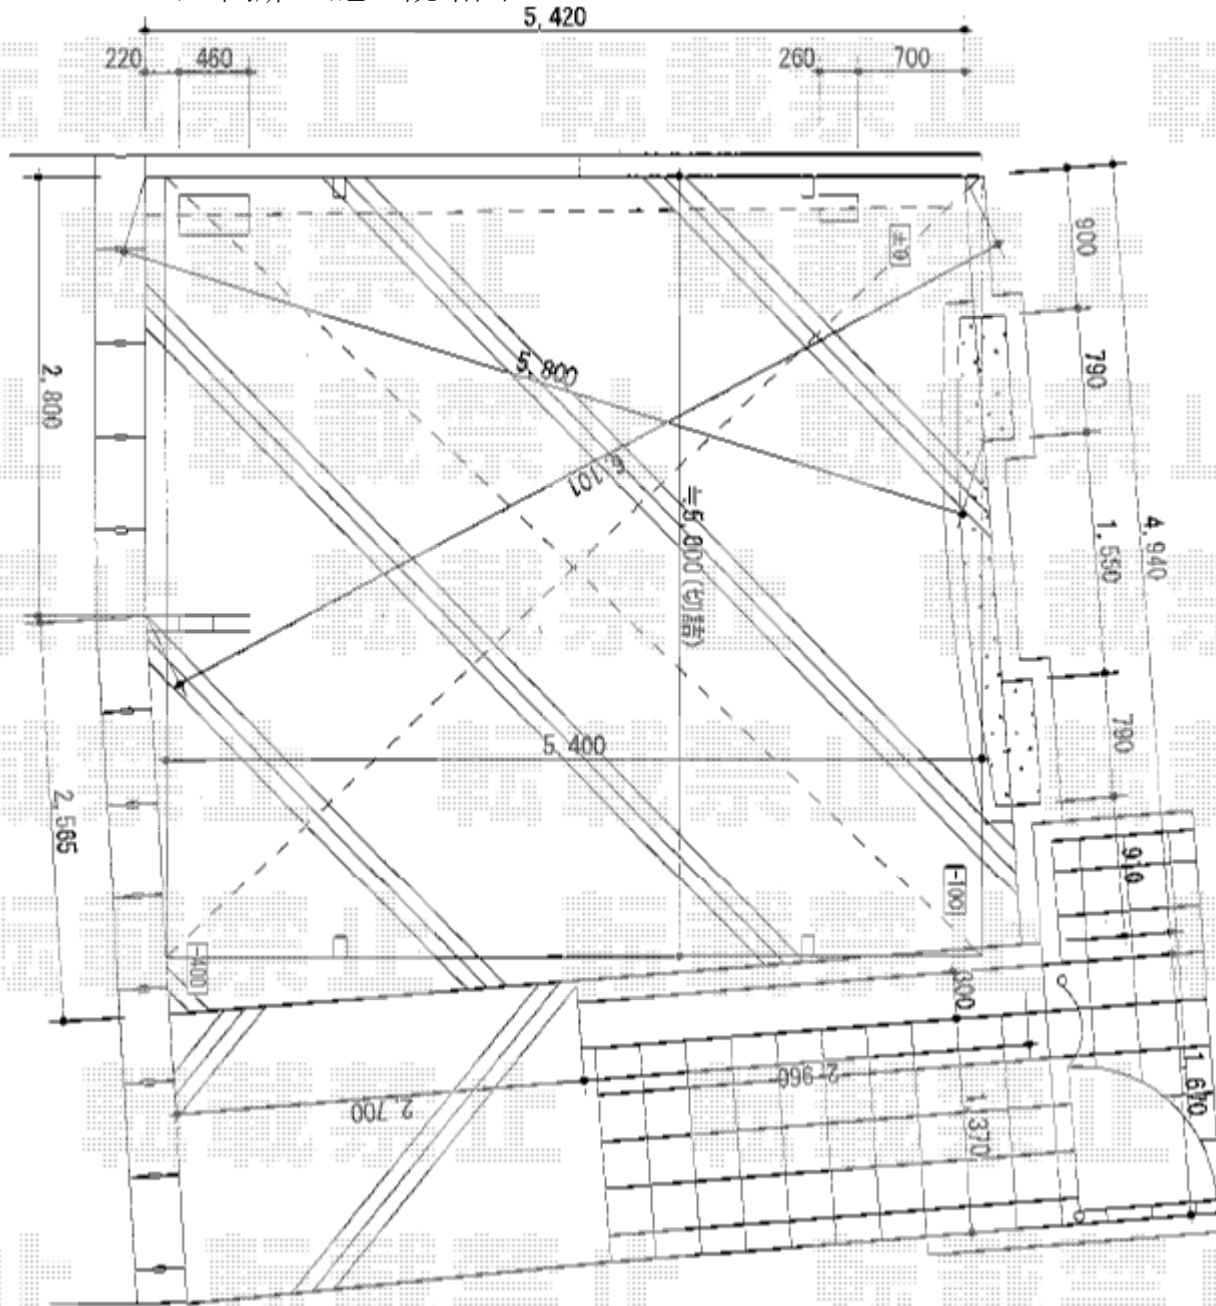

カーポート・門扉 施工概略図

YKK AP レイナツインポートグラン 積雪～20cm対応
 幅= 5,097mm
 奥行= 5,400mm
 色： プラチナステン
 屋根材： 熱線遮断ポリカーボネート（トーマイマツ/すりガラス調）
 柱仕様： ハイルフ柱仕様（有効高 約2,350mm）

TOEX アプローチ ルナ VE型 親子開き 吊元門柱使用
 扉幅 = 500R + 900mm
 扉高 = 1,000mm
 色： シャイングレー
 錠： 錠なし把手
 開き： 内開き