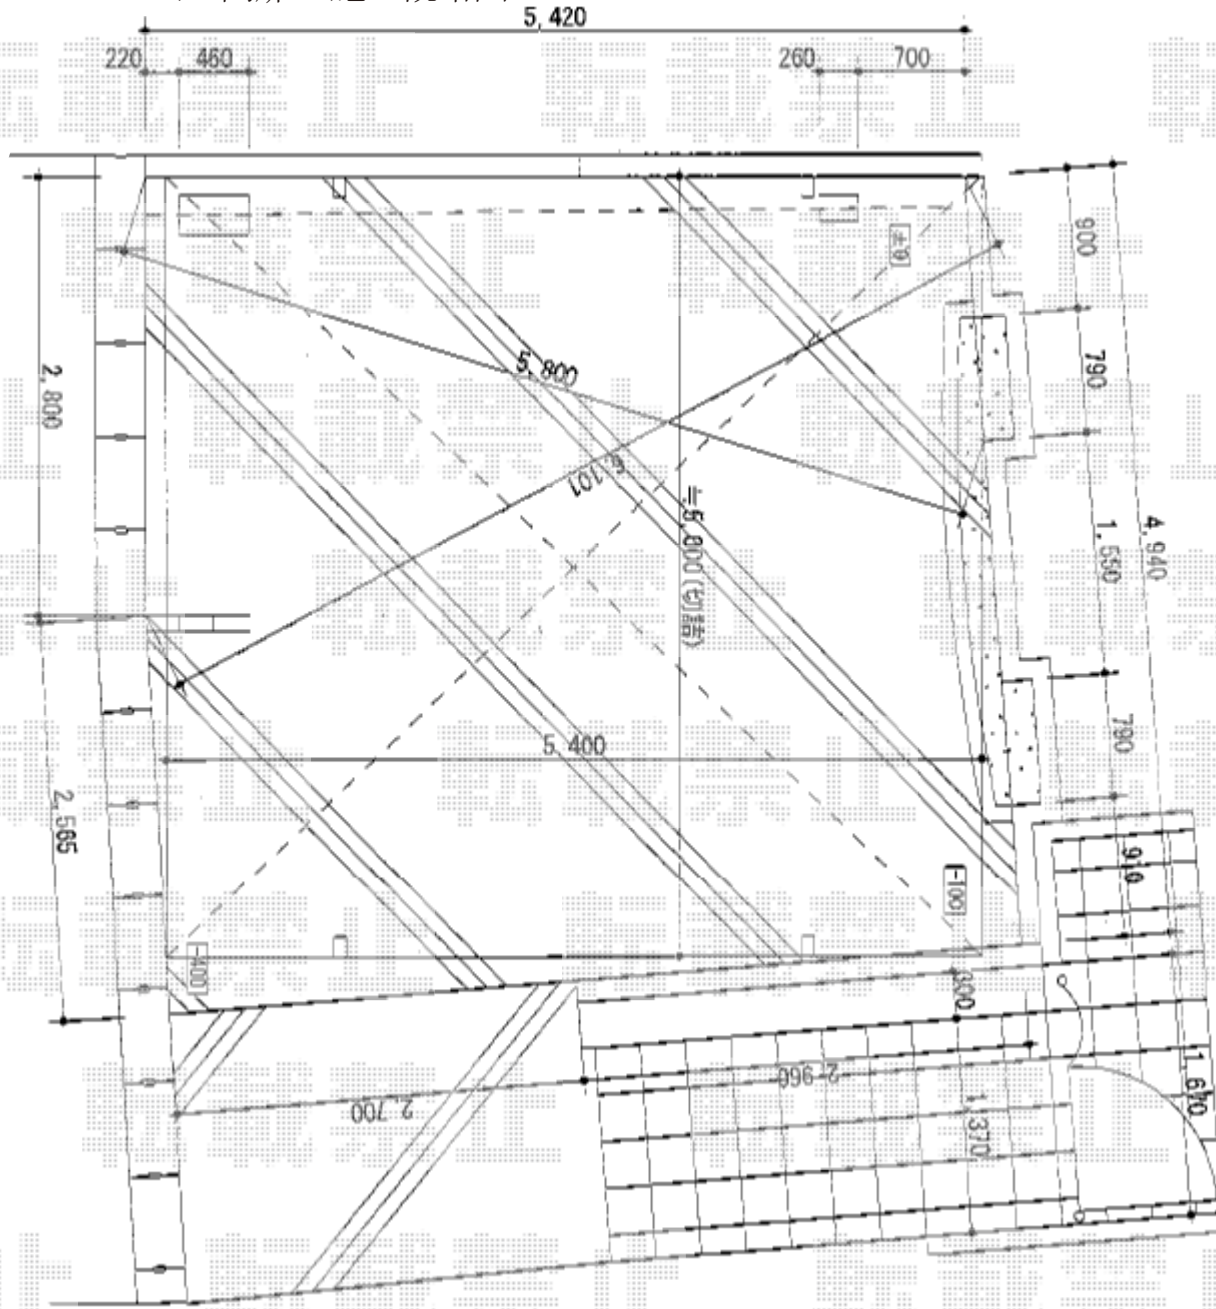

カーポート・門扉 施工概略図

YKK AP レイナツインポートグラン 積雪～20cm対応
 幅= 5,097mm
 奥行= 5,400mm
 色： プラチナステン
 屋根材： 熱線遮断ポリカーボネート（トーマイマツ/すりガラス調）
 柱仕様： ハイルフ柱仕様（有効高 約2,350mm）

TOEX アプローチ ルナ VE型 親子開き 吊元門柱使用
 扉幅 = 500R + 900mm
 扉高 = 1,000mm
 色： シャイングレー
 錠： 錠なし把手
 開き： 内開き