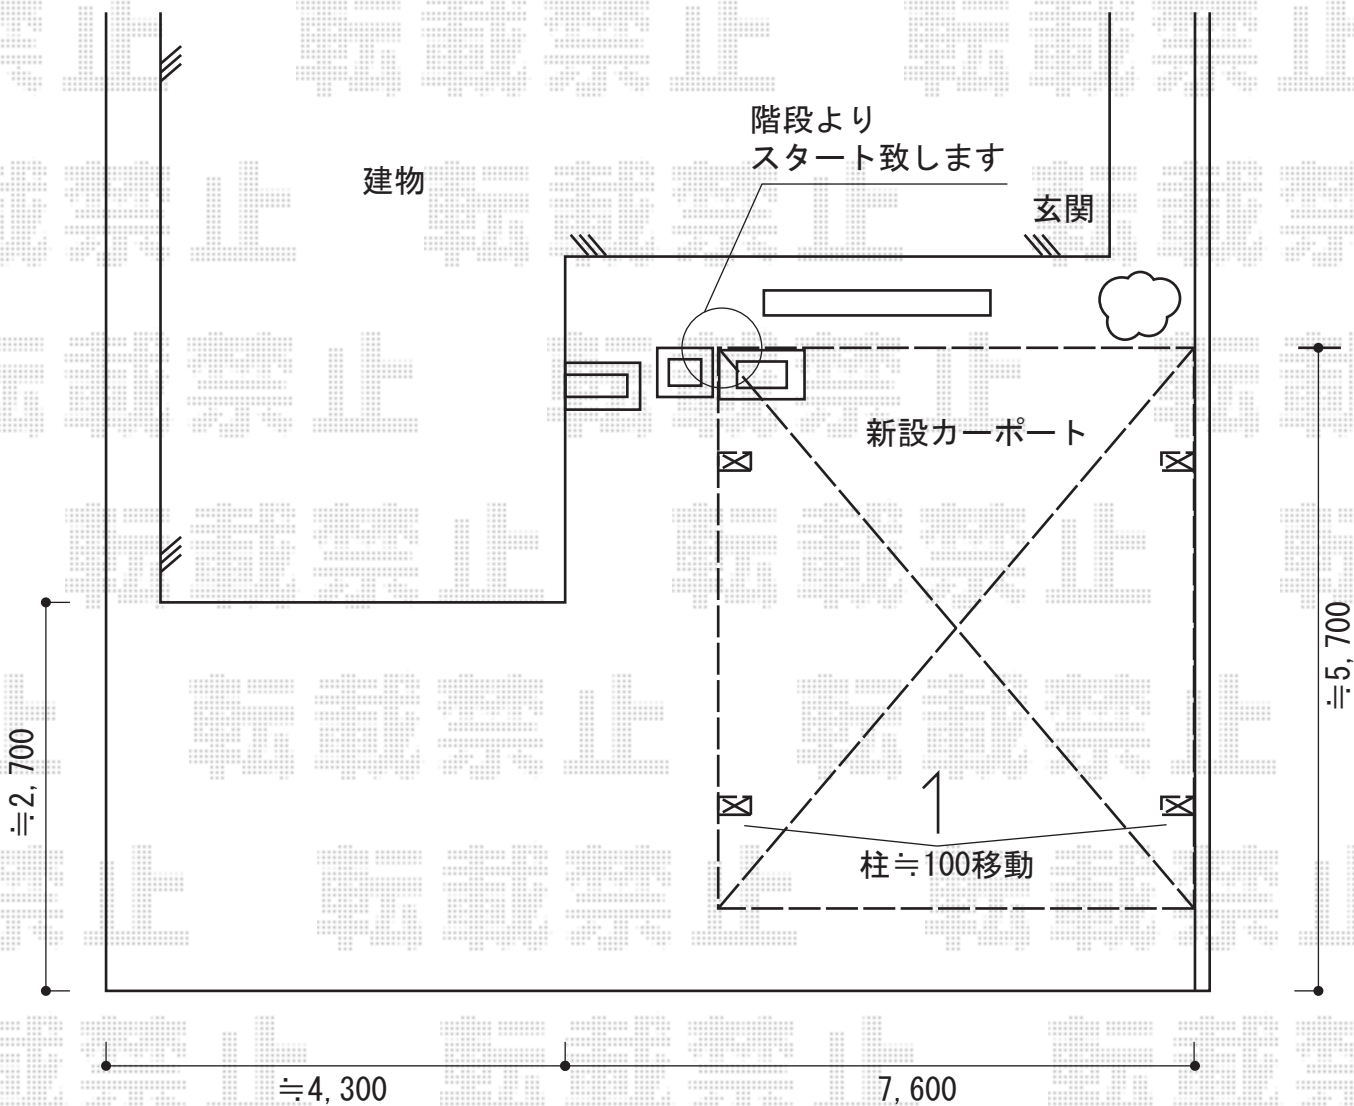

# カーポート工事 施工概略図

トステム エックスルーフ ワイド 積雪~20cm対応  
幅= 5,532mm  
奥行= 4,971mm  
色： シャイングレー  
屋根材： ガリレポリカ（クリアマット・すりガラス調）  
柱仕様： ロング柱24仕様（有効高 約2,400mm）

2014-7-233654

担当者

岩崎

エクスショップ

現場状況や作図制限により概略図の内容と多少の違いが生じることがございます。  
施工時は、現場優先とさせて頂きたく思いますので、お立会い頂き、最終のご指示のほど、何卒、宜しくお願い致します。  
全ての著作権はエクスショップに帰属します。当社とのお取引目的以外の使用・複製・転載は如何なる場合も禁止しております。