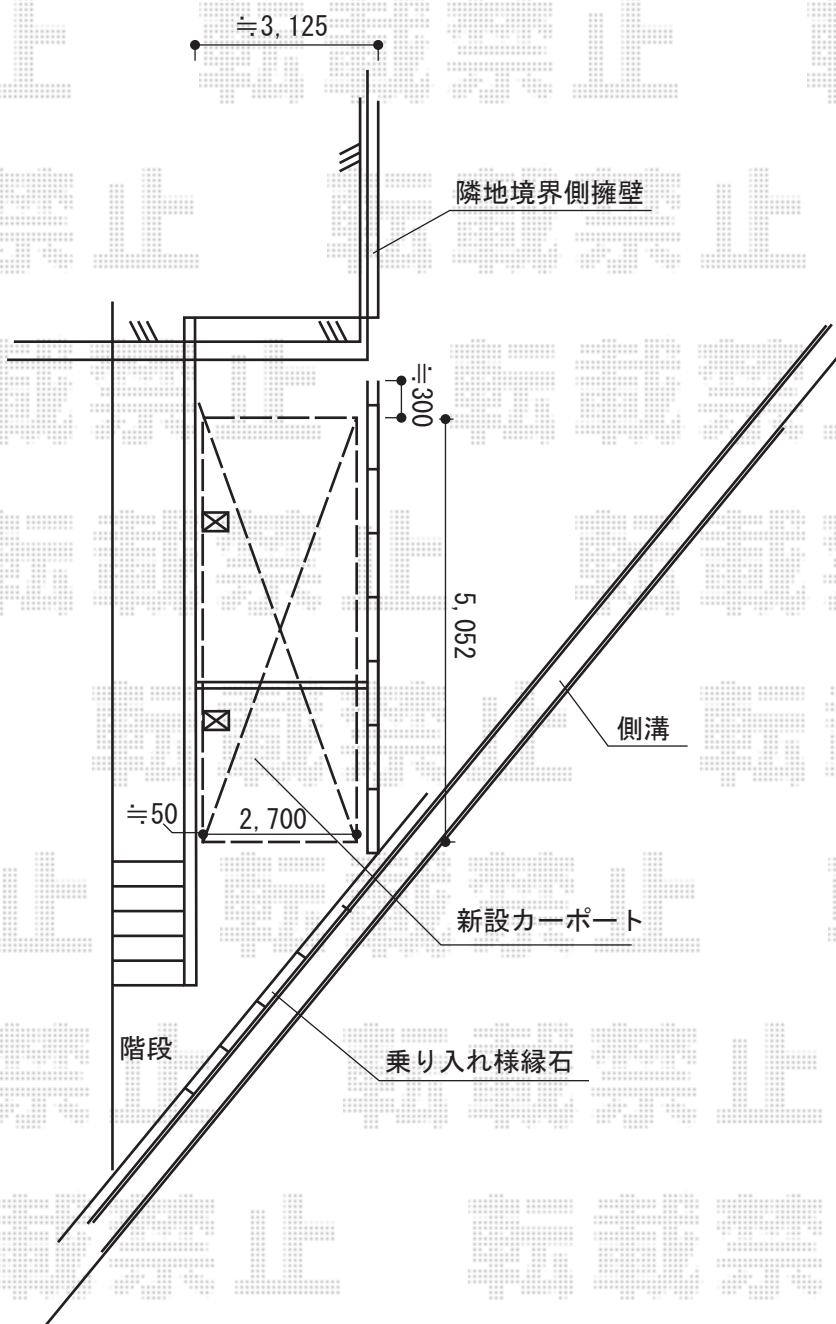

カーポート工事 施工概略図

YKK AP レイナポートグラン 積雪～20cm対応
幅= 2,700mm
奥行= 5,052mm
色： プラチナステン
屋根材： 熱線遮断ポリカーボネート(クリアマット)
柱仕様： ハイルーフ柱仕様 (有効高 約2,350mm)

YKK AP レイナポートグラン用 着脱式サポート 標準・ハイルーフ兼用(1本入り)
色： プラチナステン
柱仕様： ハイルーフ柱仕様 (有効高 約2,350mm)
数量： 1セット