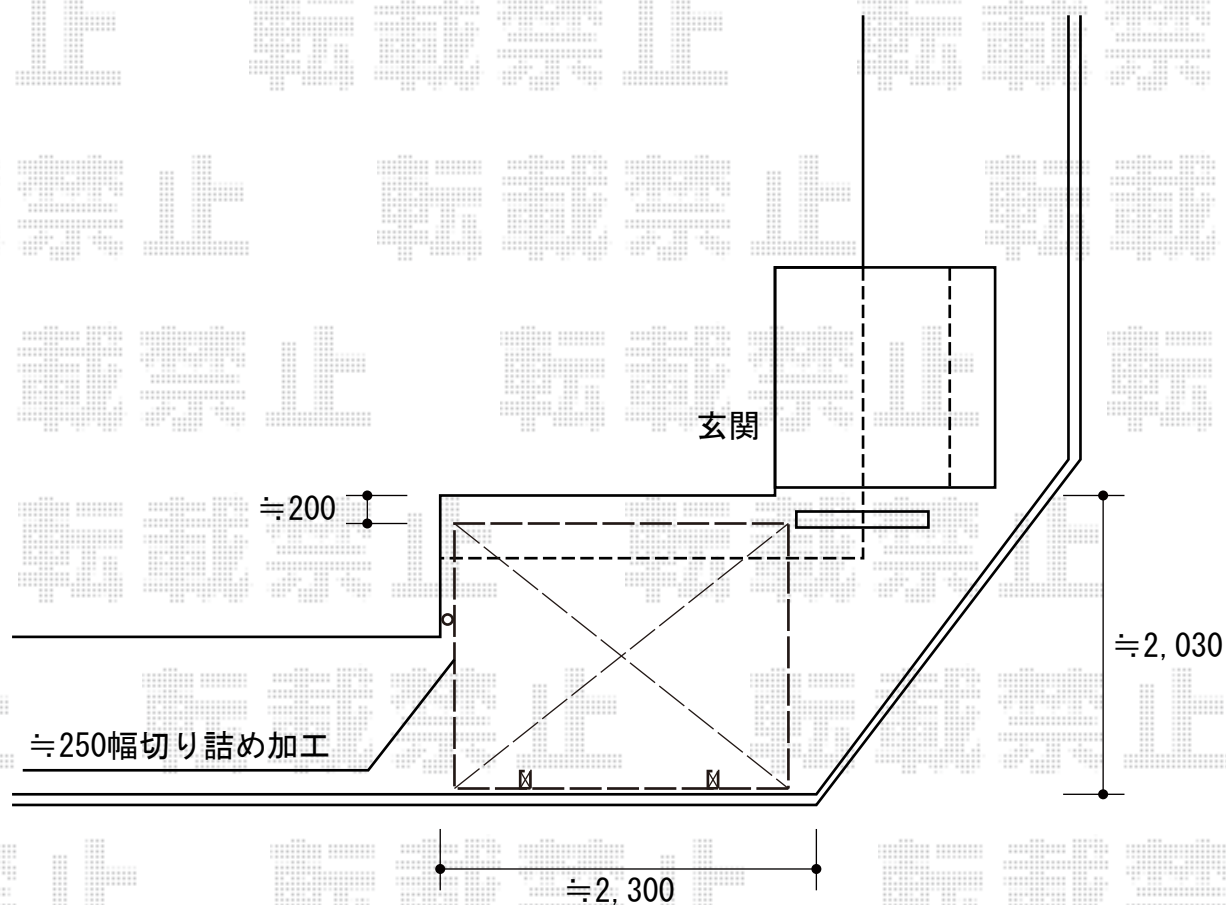

レイナポートグランミニ 積雪～20cm対応 施工概略図

YKK AP レイナポートグランミニ 積雪～20cm対応

幅= 2,100mm

奥行= 2,188mm

色： プラチナステン

屋根材： ポリカーボネート（アースブルー）

柱仕様： ハイルフ柱仕様（有効高 約2,355mm）

担当者

竹本