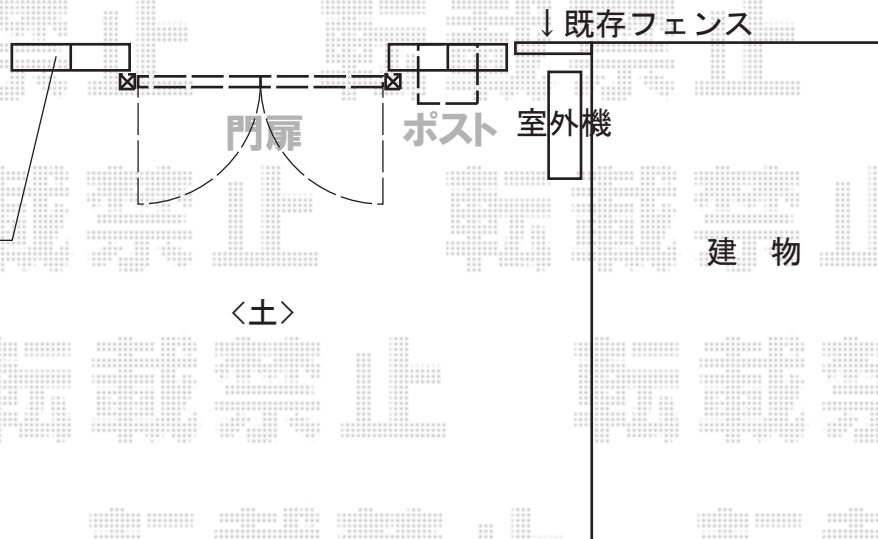

エクステリア 施工概略図

TOEX ライス門扉 2型 細たて棧 両開き 柱使用  
扉1枚 (W×H) = (800mm×1,000mm)  
色：シャイングレー  
錠：シリンダーRD錠  
開き：内開き

TOEX エクスポスト S-2型  
BOXサイズ：2B-15  
色：シャイングレー

敷地内道路<土>

化粧ブロック  
根入れ200mm  
見え高6段+笠  
(地面から高さ≒1,290)

<土>

2014-7-233774

担当者

松保