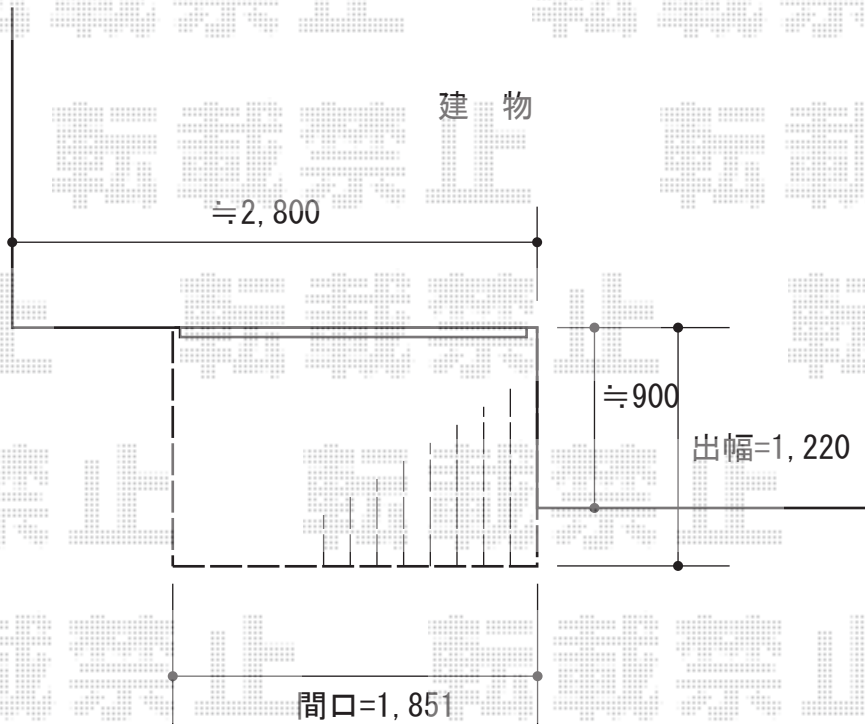

ウッドデッキ 施工概略図

YKK AP リウッドデッキ 200
間口= 1.0間 (1,851mm)
出幅= 4尺 (1,220mm)
色 : レッドブラウン
床板 : 縦貼り
幕板 : 標準幕板
束柱 : Hタイプ (550~700mm) (色 : カームブラック)

2014-7-233783

担当者

谷