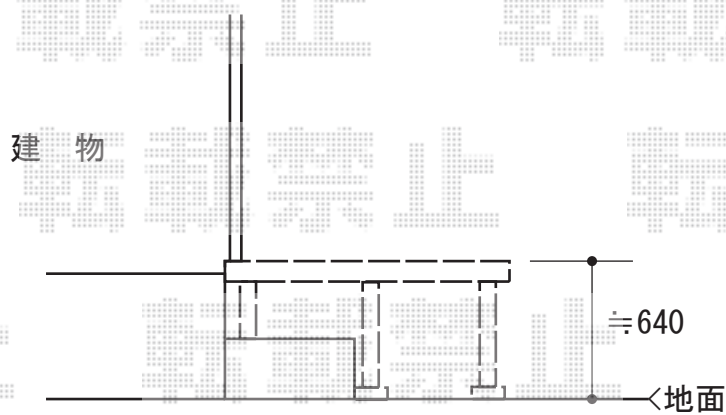

ウッドデッキ 施工概略図

YKK AP リウッドデッキ 200
間口= 1.0間 (1,851mm)
出幅= 4尺 (1,220mm)
色 : レッドブラウン
床板 : 縦貼り
幕板 : 標準幕板
束柱 : Hタイプ (550~700mm) (色 : カームブラック)

2014-7-233783

担当者

谷