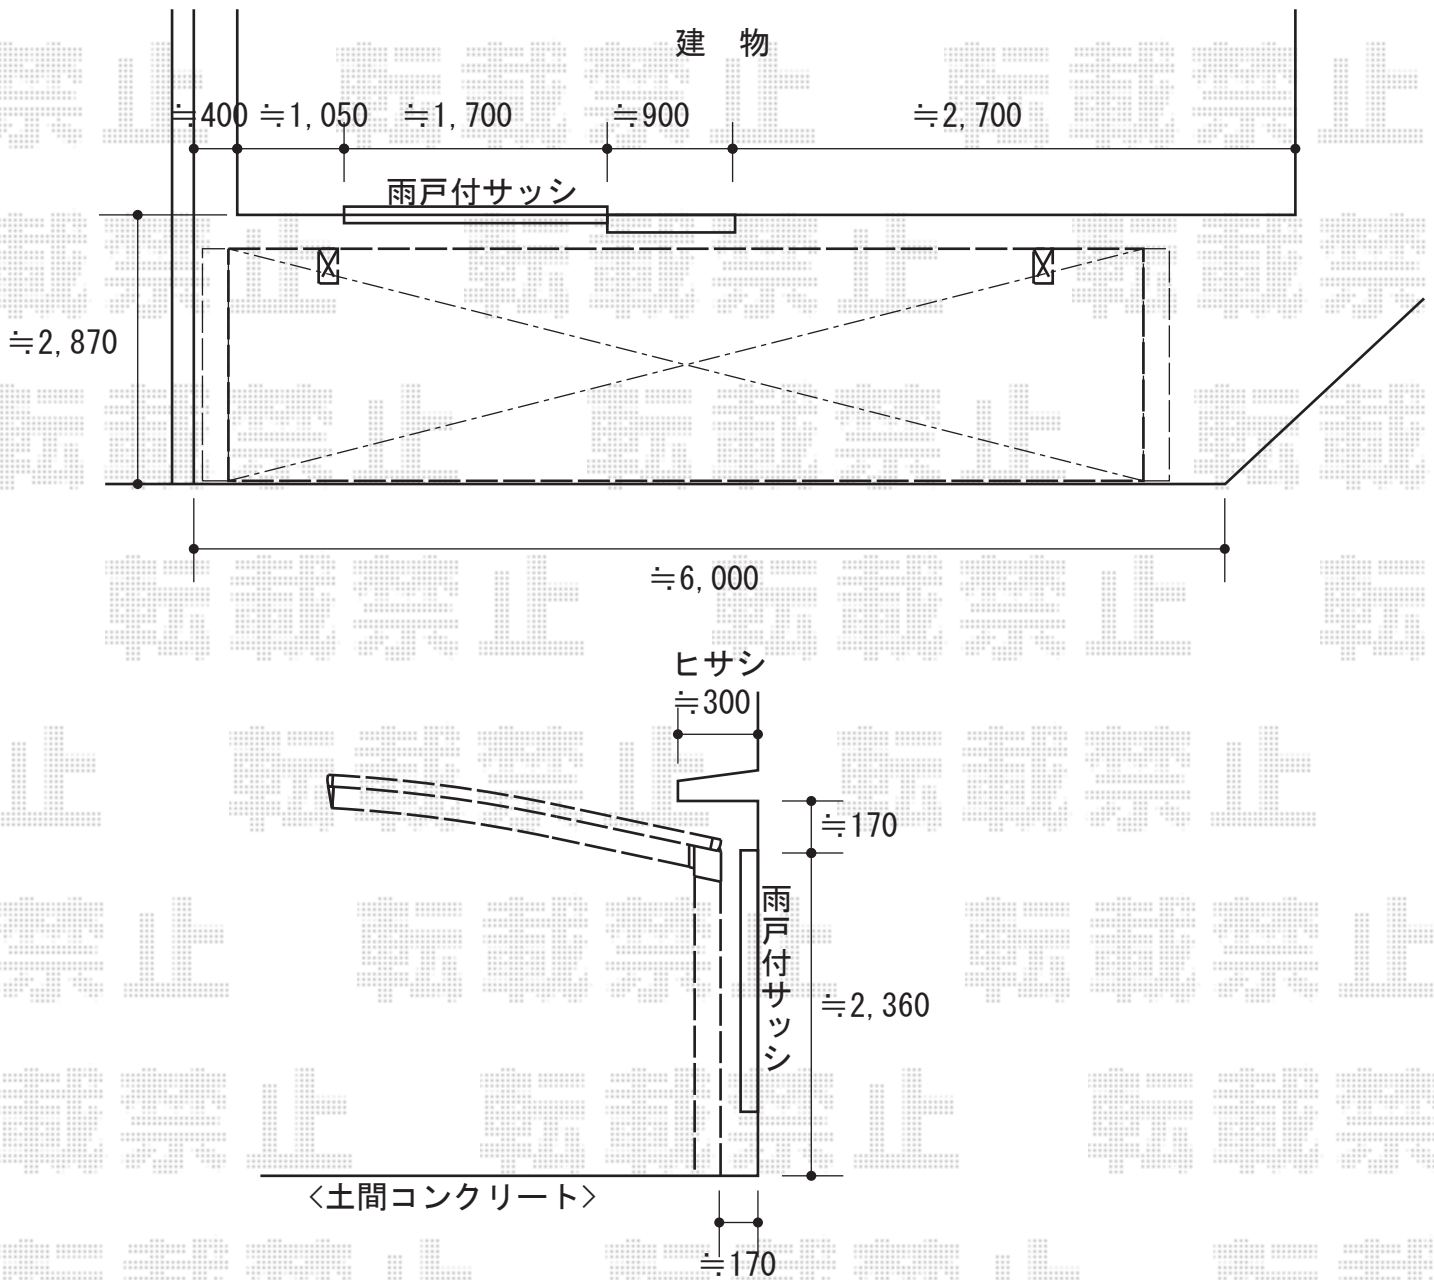

カーポート 施工概略図

YKK AP レイナポートグラン 積雪～20cm対応
 幅= 2,700mm
 奥行= 5,400mm/5,768mm
 色： プラチナステン
 屋根材： 熱線遮断ポリカーボネート（アースブルーマット調）
 柱仕様： ハイルフ柱仕様（有効高 約2,350mm）

2014-7-233790

担当者

岩崎