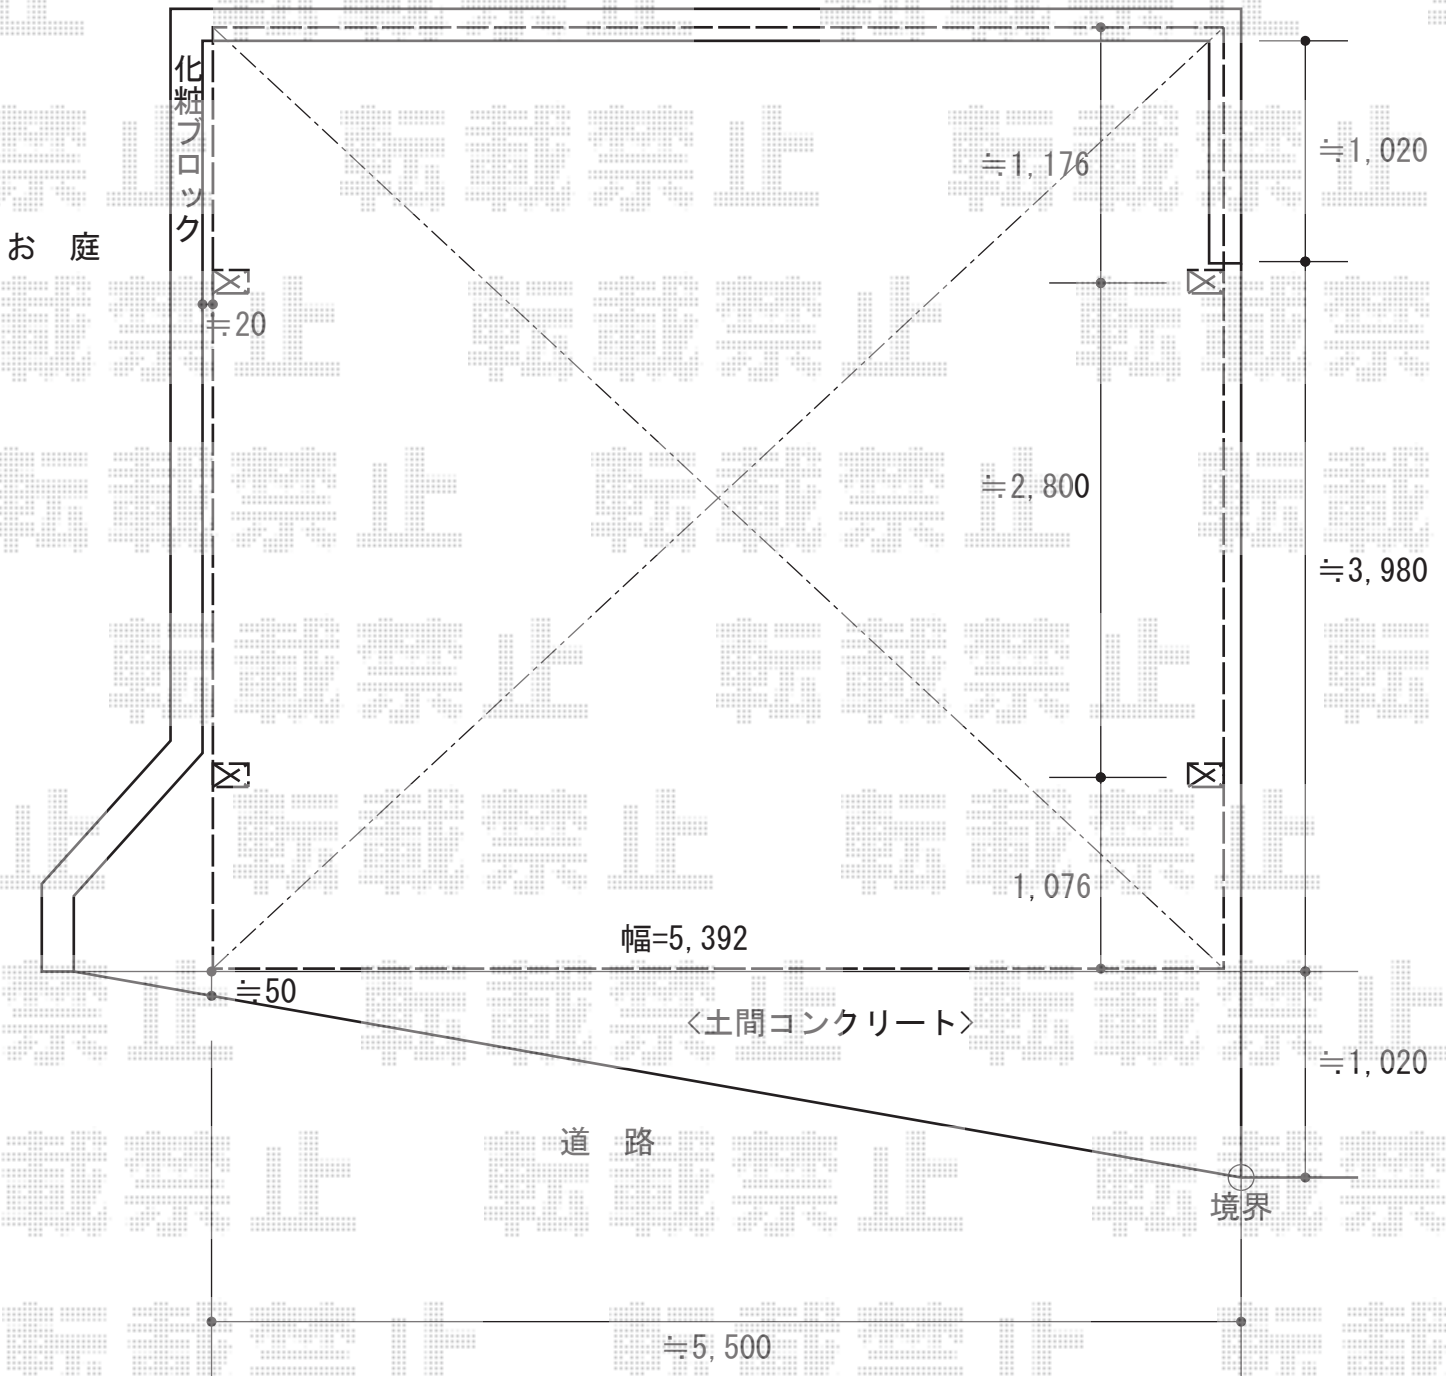

カーポート 施工概略図

YKK AP レイナツインポートグラン 積雪~20cm対応
幅= 5,392mm
奥行= 5,052mm
色： カームブラック
屋根材： 熱線遮断ポリカーボネート(クリアマット)
柱仕様： ハイルフ柱仕様 (有効高 約2,350mm)

2014-7-233845

担当者

塚田