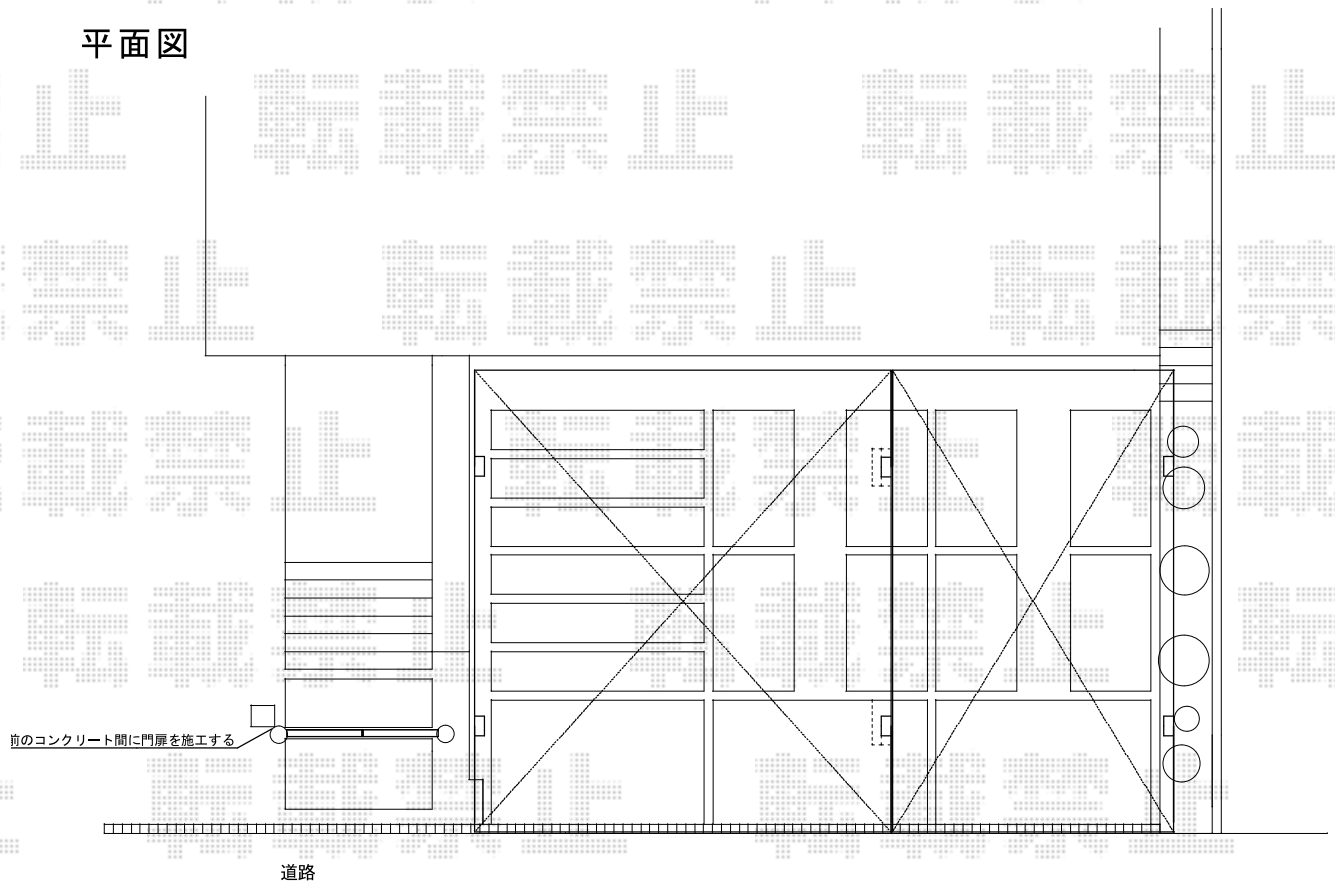

門扉 施工概略図

新日軽 ディズニー門扉ミッキーA型 両開き 丸門柱式
扉1枚 (W×H) = (700・700×1,000mm)
色：ブラック
錠：ZCK型錠
ギボシ：アイアンティーク×2
開き：内開き

平面図

立面図

2014-7-233874

担当者

塚田