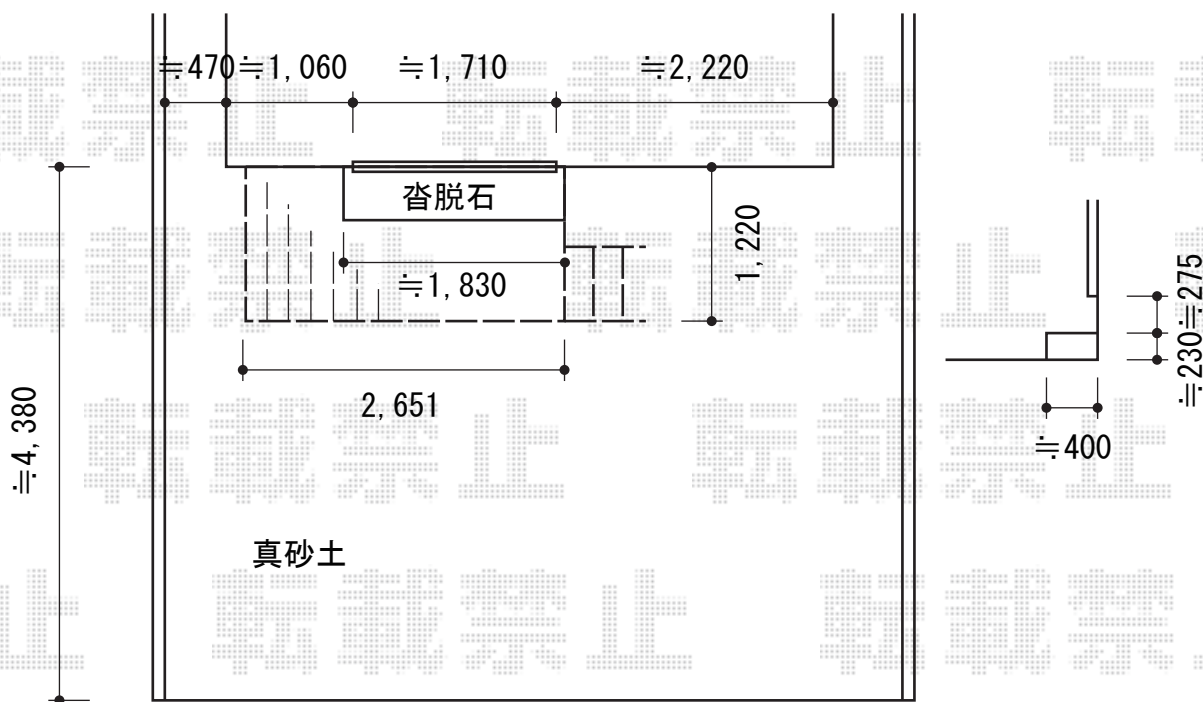

# ウッドデッキ 施工概略図

YKK AP リウッドデッキ 200  
 間口= 1.5間 (2,651mm)  
 出幅= 4尺 (1,220mm)  
 色: レッドブラウン  
 床板: 縦貼り  
 幕板: 標準幕板  
 束柱: Tタイプ(400~550mm) (色: 【未定】)

YKK AP リウッドステップ5型 新Sタイプ(2段)  
 色: レッドブラウン  
 数量: 1セット

2014-7-233995